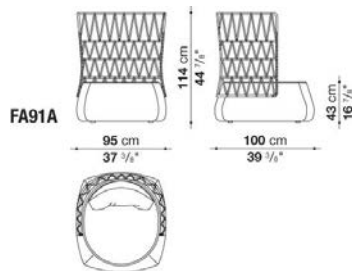

Armchair with high back cm 95

		B (ファブリック)	A (ファブリック)	E (ファブリック)	S (ファブリック)	L (ファブリック)				
FA91A	ハイバックラウンジチェア		624,800	634,700	649,000	660,000				
FA91ASCW	バッククッション	62,700	68,200	73,700	81,400	88,000				
追加カバー										
FA91ASCRK	バッククッション	18,700	24,200	29,700	37,400	44,000				
オプション										
FA91AF_N	防水カバー								50,600