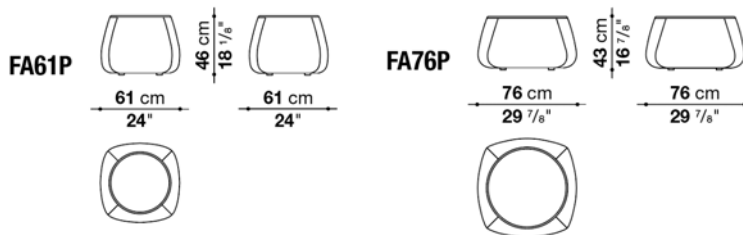

N.B. / 注意事項

* FA91B、FA91A用となります。

Ottoman cm 61/76

		A (ファブリック)	E (ファブリック)	S (ファブリック)	L (ファブリック)				
FA61P	オットマン	154,000	160,600	169,400	177,100				
FA76P	オットマン	178,200	185,900	195,800	206,800				
追加カバー									
FA61PRK	オットマン (FA61P用)	34,100	40,700	49,500	58,300				
FA76PRK	オットマン (FA76P用)	40,700	48,400	59,400	70,400				
オプション									
FA61PF_N	防水カバー(FA61P用)					33,000			
FA76PF_N	防水カバー(FA76P用)					35,200			