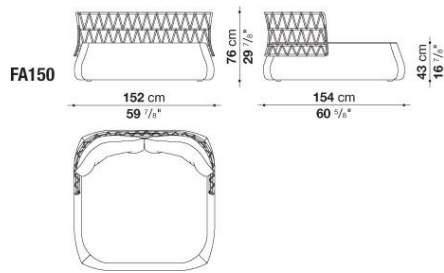

TECHNICAL SPECIFICATIONS / 技術情報：

防水カバー

片面にポリウレタンコーティングが施されたポリエステル合成繊維

sofa cm152

		B (ファブリック)	A (ファブリック)	E (ファブリック)	S (ファブリック)	L (ファブリック)			
FA150	ソファ		1,048,300	1,068,100	1,091,200	1,120,900			
FA150SCW	バッククッション2個セット	123,200	133,100	141,900	159,500	168,300			
追加カバー									
FA150RK	ソファ		89,100	110,000	133,100	162,800			
FA150SCRK	バッククッション2個セット	37,400	48,400	57,200	75,900	83,600			
オプション									
FA150F_N	防水カバー						63,800		

N.B. / 注意事項

シートバック (フレーム) : ダブルグレー編み(グレー)0612Tとなります。

- * バッククッション(FA150CW)を別途お選びください。別紙よりオプションクッション 3 個を追加されることをお勧めします。
- * 防水カバーのご使用を推奨しております。

sofa cm 232

		B (ファブリック)	A (ファブリック)	E (ファブリック)	S (ファブリック)	L (ファブリック)			
FA230	ソファ		1,202,300	1,227,600	1,257,300	1,292,500			
FA230SCW	バッククッション2個セット	156,200	169,400	182,600	198,000	216,700			
追加カバー									
FA230RK	ソファ		107,800	133,100	162,800	200,200			
FA230SCRK	バッククッション2個セット	42,900	57,200	70,400	85,800	104,500			
オプション									
FA230F_N	防水カバー						58,300		