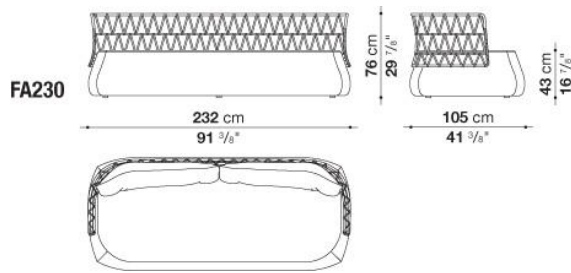

TECHNICAL SPECIFICATIONS / 技術情報：

防水カバー

片面にポリウレタンコーティングが施されたポリエステル合成繊維

sofa cm152

		B (ファブリック)	A (ファブリック)	E (ファブリック)	S (ファブリック)	L (ファブリック)			
FA150	ソファ		1,048,300	1,068,100	1,091,200	1,120,900			
FA150SCW	バッククッション2個セット	123,200	133,100	141,900	159,500	168,300			
追加カバー									
FA150RK	ソファ		89,100	110,000	133,100	162,800			
FA150SCRK	バッククッション2個セット	37,400	48,400	57,200	75,900	83,600			
オプション									
FA150F_N	防水カバー						63,800		

N.B. / 注意事項

シートバック (フレーム) : ダブルグレー編み(グレー)0612Tとなります。

- * バッククッション(FA150CW)を別途お選びください。別紙よりオプションクッション 3 個を追加されることをお勧めします。
- * 防水カバーのご使用を推奨しております。

sofa cm 232

		B (ファブリック)	A (ファブリック)	E (ファブリック)	S (ファブリック)	L (ファブリック)			
FA230	ソファ		1,202,300	1,227,600	1,257,300	1,292,500			
FA230SCW	バッククッション2個セット	156,200	169,400	182,600	198,000	216,700			
追加カバー									
FA230RK	ソファ		107,800	133,100	162,800	200,200			
FA230SCRK	バッククッション2個セット	42,900	57,200	70,400	85,800	104,500			
オプション									
FA230F_N	防水カバー						58,300		

N.B. / 注意事項

シートバック (フレーム) : ダブルグレー編み(グレー)0612Tとなります。

* バッククッション(FA230SCW)を別途お選びください。別紙よりオプションクッション4個を追加されることをお勧めします。

* 防水カバーのご使用を推奨しております。

Armchair with low back cm 95

		B (ファブリック)	A (ファブリック)	E (ファブリック)	S (ファブリック)	L (ファブリック)				
FA91B	ローバックラウンジチェア		555,500	566,500	577,500	591,800				
FA91BSCW	バッククッション	59,400	64,900	70,400	78,100	84,700				
追加カバー										
FA91BSCRK	バッククッション	18,700	24,200	29,700	37,400	44,000				
オプション										
FA91BF_N	防水カバー								48,400	