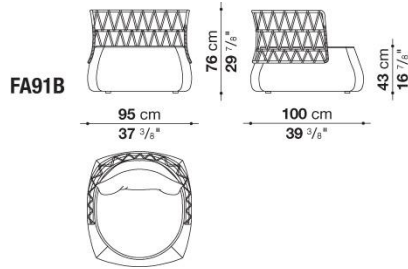

N.B. / 注意事項

シートバック (フレーム) : ダブルグレー編み(グレー)0612Tとなります。

- * バッククッション(FA150CW)を別途お選びください。別紙よりオプションクッション 3 個を追加されることをお勧めします。
- * 防水カバーのご使用を推奨しております。

sofa cm 232

		B (ファブリック)	A (ファブリック)	E (ファブリック)	S (ファブリック)	L (ファブリック)			
FA230	ソファ		1,202,300	1,227,600	1,257,300	1,292,500			
FA230SCW	バッククッション2個セット	156,200	169,400	182,600	198,000	216,700			
追加カバー									
FA230RK	ソファ		107,800	133,100	162,800	200,200			
FA230SCRK	バッククッション2個セット	42,900	57,200	70,400	85,800	104,500			
オプション									
FA230F_N	防水カバー						58,300		

N.B. / 注意事項

シートバック (フレーム) : ダブルグレー編み(グレー)0612Tとなります。

* バッククッション(FA230SCW)を別途お選びください。別紙よりオプションクッション4個を追加されることをお勧めします。

* 防水カバーのご使用を推奨しております。

Armchair with low back cm 95

		B (ファブリック)	A (ファブリック)	E (ファブリック)	S (ファブリック)	L (ファブリック)				
FA91B	ローバックラウンジチェア		555,500	566,500	577,500	591,800				
FA91BSCW	バッククッション	59,400	64,900	70,400	78,100	84,700				
追加カバー										
FA91BSCRK	バッククッション	18,700	24,200	29,700	37,400	44,000				
オプション										
FA91BF_N	防水カバー								48,400	

N.B. / 注意事項

- シートバック (フレーム) : ダブルグレー編み(グレー)0612Tとなります。
- * バッククッション(FA91BSCW)を別途お選びください。別紙よりオプションクッション1個を追加されることをお勧めします。
- * 防水カバーのご使用を推奨しております。
- * ラウンジチェア追加カバー (FA91RK) は、別紙よりお選び頂けます。

Armchair with high back cm 95