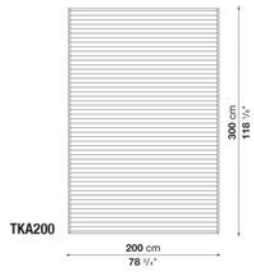

---

TECHNICAL SPECIFICATIONS / 技術情報 :

組成

100% ポリオレフィン

Rectangular carpet cm 200 x 300

|        |             |         |  |  |  |  |  |  |  |
|--------|-------------|---------|--|--|--|--|--|--|--|
| TKA200 | 200 x 300cm | 591,800 |  |  |  |  |  |  |  |
|--------|-------------|---------|--|--|--|--|--|--|--|

N.B. / 注意事項

※ハンドメイドのため、製造誤差 ( 4 cm程度迄 ) が設定されています。

Rectangular carpet cm 250 x 350

|        |             |         |  |  |  |  |  |  |  |
|--------|-------------|---------|--|--|--|--|--|--|--|
| TKA250 | 250 x 350cm | 862,400 |  |  |  |  |  |  |  |
|--------|-------------|---------|--|--|--|--|--|--|--|

N.B. / 注意事項

※ハンドメイドのため、製造誤差 ( 4 cm程度迄 ) が設定されています。

Rectangular carpet cm 300 x 400

|        |             |           |  |  |  |  |  |  |  |
|--------|-------------|-----------|--|--|--|--|--|--|--|
|        |             |           |  |  |  |  |  |  |  |
| TKA300 | 300 x 400cm | 1,182,500 |  |  |  |  |  |  |  |

N.B. / 注意事項

※ハンドメイドのため、製造誤差 ( 4 cm程度迄 ) が設定されています。  
 ※最大面積12㎡まで承ります。