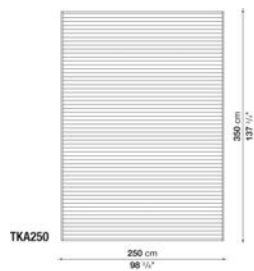

---

TECHNICAL SPECIFICATIONS / 技術情報 :

組成

100% ポリオレフィン

Rectangular carpet cm 200 x 300

|        |             |         |  |  |  |  |  |  |  |
|--------|-------------|---------|--|--|--|--|--|--|--|
| TKA200 | 200 x 300cm | 591,800 |  |  |  |  |  |  |  |
|--------|-------------|---------|--|--|--|--|--|--|--|

N.B. / 注意事項

※ハンドメイドのため、製造誤差 ( 4 cm程度迄 ) が設定されています。

Rectangular carpet cm 250 x 350

|        |             |         |  |  |  |  |  |  |  |
|--------|-------------|---------|--|--|--|--|--|--|--|
| TKA250 | 250 x 350cm | 862,400 |  |  |  |  |  |  |  |
|--------|-------------|---------|--|--|--|--|--|--|--|

N.B. / 注意事項

※ハンドメイドのため、製造誤差 ( 4 cm程度迄 ) が設定されています。

Rectangular carpet cm 300 x 400

|        |             |           |  |  |  |  |  |  |  |
|--------|-------------|-----------|--|--|--|--|--|--|--|
|        |             |           |  |  |  |  |  |  |  |
| TKA300 | 300 x 400cm | 1,182,500 |  |  |  |  |  |  |  |

N.B. / 注意事項

※ハンドメイドのため、製造誤差 ( 4 cm程度迄 ) が設定されています。  
 ※最大面積12㎡まで承ります。