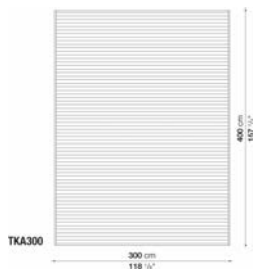

---

TECHNICAL SPECIFICATIONS / 技術情報 :

組成

100% ポリオレフィン

Rectangular carpet cm 200 x 300

|        |             |         |  |  |  |  |  |  |  |
|--------|-------------|---------|--|--|--|--|--|--|--|
| TKA200 | 200 x 300cm | 591,800 |  |  |  |  |  |  |  |
|--------|-------------|---------|--|--|--|--|--|--|--|

N.B. / 注意事項

※ハンドメイドのため、製造誤差 ( 4 cm程度迄 ) が設定されています。

Rectangular carpet cm 250 x 350

|        |             |         |  |  |  |  |  |  |  |
|--------|-------------|---------|--|--|--|--|--|--|--|
| TKA250 | 250 x 350cm | 862,400 |  |  |  |  |  |  |  |
|--------|-------------|---------|--|--|--|--|--|--|--|

N.B. / 注意事項

※ハンドメイドのため、製造誤差 ( 4 cm程度迄 ) が設定されています。

Rectangular carpet cm 300 x 400

|        |             |           |  |  |  |  |  |  |  |
|--------|-------------|-----------|--|--|--|--|--|--|--|
|        |             |           |  |  |  |  |  |  |  |
| TKA300 | 300 x 400cm | 1,182,500 |  |  |  |  |  |  |  |

N.B. / 注意事項

※ハンドメイドのため、製造誤差 ( 4 cm程度迄 ) が設定されています。  
 ※最大面積12㎡まで承ります。