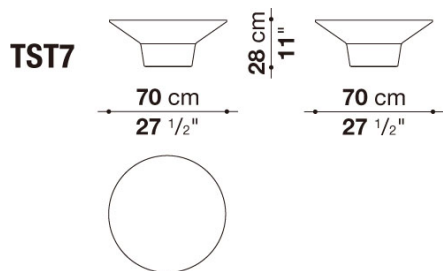

---

TECHNICAL SPECIFICATIONS / 技術情報 :

防水カバー

片面にポリウレタンコーティングが施されたポリエステル合成繊維

Small table cm φ 43

TST4	スモールテーブル	210,100																	
------	----------	---------	--	--	--	--	--	--	--	--	--	--	--	--	--	--	--	--	--

N.B. / 注意事項

\* ホワイト色のChristalplant Outdoor ( アクリル系ポリエステル樹脂 ) 0101Gとなります。

Small table cm φ 70

TST7	ローテーブル	257,400																	
------	--------	---------	--	--	--	--	--	--	--	--	--	--	--	--	--	--	--	--	--

N.B. / 注意事項

\* ホワイト色のChristalplant Outdoor ( アクリル系ポリエステル樹脂 ) 0101Gとなります。

Vase cm φ 110

TST11	ベース	577,500																		
-------	-----	---------	--	--	--	--	--	--	--	--	--	--	--	--	--	--	--	--	--	--

N.B. / 注意事項

\* ホワイト色のChristalplant Outdoor ( アクリル系ポリエステル樹脂 ) 0101Gとなります。