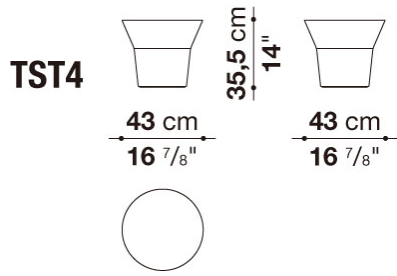

---

TECHNICAL SPECIFICATIONS / 技術情報 :

防水カバー

片面にポリウレタンコーティングが施されたポリエステル合成繊維

Small table cm φ 43

TST4	スモールテーブル	210,100																	
------	----------	---------	--	--	--	--	--	--	--	--	--	--	--	--	--	--	--	--	--

N.B. / 注意事項

\* ホワイト色のChristalplant Outdoor ( アクリル系ポリエステル樹脂 ) 0101Gとなります。

Small table cm φ 70

TST7	ローテーブル	257,400																	
------	--------	---------	--	--	--	--	--	--	--	--	--	--	--	--	--	--	--	--	--

N.B. / 注意事項

\* ホワイト色のChristalplant Outdoor ( アクリル系ポリエステル樹脂 ) 0101Gとなります。

Vase cm φ 110

TST11	ベース	577,500																		
-------	-----	---------	--	--	--	--	--	--	--	--	--	--	--	--	--	--	--	--	--	--

N.B. / 注意事項

\* ホワイト色のChristalplant Outdoor ( アクリル系ポリエステル樹脂 ) 0101Gとなります。