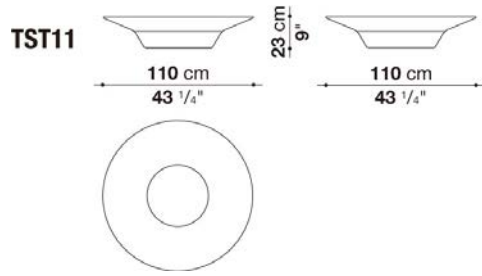

---

TECHNICAL SPECIFICATIONS / 技術情報 :

防水カバー

片面にポリウレタンコーティングが施されたポリエステル合成繊維

Small table cm φ 43

TST4	スモールテーブル	210,100																	
------	----------	---------	--	--	--	--	--	--	--	--	--	--	--	--	--	--	--	--	--

N.B. / 注意事項

\* ホワイト色のChristalplant Outdoor ( アクリル系ポリエステル樹脂 ) 0101Gとなります。

Small table cm φ 70

TST7	ローテーブル	257,400																	
------	--------	---------	--	--	--	--	--	--	--	--	--	--	--	--	--	--	--	--	--

N.B. / 注意事項

\* ホワイト色のChristalplant Outdoor ( アクリル系ポリエステル樹脂 ) 0101Gとなります。

Vase cm φ 110

TST11	ベース	577,500																		
-------	-----	---------	--	--	--	--	--	--	--	--	--	--	--	--	--	--	--	--	--	--

N.B. / 注意事項

\* ホワイト色のChristalplant Outdoor ( アクリル系ポリエステル樹脂 ) 0101Gとなります。