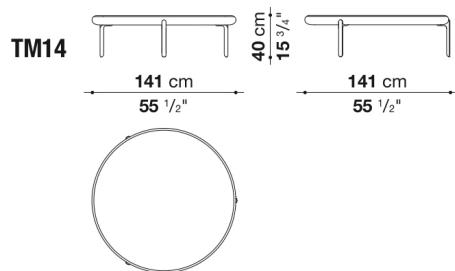

Round small table cm Ø 51

		Glossy							
TM5	スモールテーブル	262,900							

N.B. / 注意事項

天板：グロッキーよりお選びください。
 脚部：サテンよりお選びください。
 ※天板と脚部は同色となります。

Low round table cm Ø 141

		White extra light glass	Black glass	Oak	Marquinia Black Marble	Carrara white marble			
TM14	ローテーブル (サテン)	865,700	865,700	832,700	1,339,800	1,075,800			
TM14_E	ローテーブル (ビューター)	900,900	900,900	867,900	1,375,000	1,111,000			
TM14_C	ローテーブル (ブラックローム)	980,100	980,100	947,100	1,454,200	1,190,200			