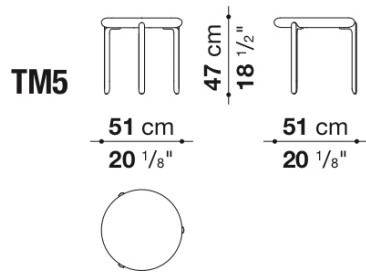

Round small table cm Ø 51

		Glossy							
TM5	スモールテーブル	262,900							

N.B. / 注意事項

天板：グロッキーよりお選びください。
 脚部：サテンよりお選びください。
 ※天板と脚部は同色となります。

Low round table cm Ø 141

		White extra light glass	Black glass	Oak	Marquinia Black Marble	Carrara white marble			
TM14	ローテーブル (サテン)	865,700	865,700	832,700	1,339,800	1,075,800			
TM14_E	ローテーブル (ビューター)	900,900	900,900	867,900	1,375,000	1,111,000			
TM14_C	ローテーブル (ブラックローム)	980,100	980,100	947,100	1,454,200	1,190,200			