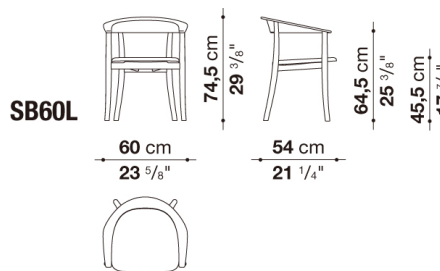

N.B. / 注意事項

フレーム：オーク (ライト0374C、ブラック0381N、グレー0378G)、またはステインドスモーク0394Tよりお選びください。
※GAMMAよりお選びください。ALFAはお選びいただけません。

Chair with armrests cm 60, available in one colour

ALFA GAMMA
(レザー)

SB60L	60アームチェア (オークバック)	344,300