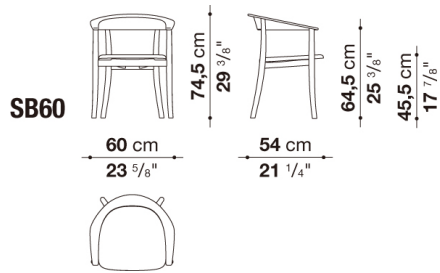

Chair with armrests cm 60, available in one colour

ALFA GAMMA
(レザー)

SB60	60アームチェア (レザーバック)	328,900