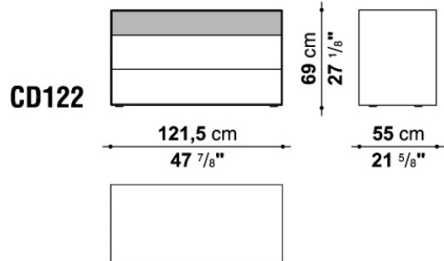

梱包数量 : 1
 容量 : 0.15 m3
 本体重量 : 30 Kg
 グロス重量 : 38 Kg

N.B. / 注意事項

フレーム : サテンよりお選びください。
 ドロワー (上段) : サテン、またはグロッシェーよりお選びください。
 ドロワー (下段) : サテン、またはグロッシェーよりお選びください。
 ※ドロワーの内側は、メラミングレーとなります。

Night table cm 76.5

梱包数量 : 1
 容量 : 0.43 m3
 本体重量 : 60 Kg
 グロス重量 : 70 Kg

N.B. / 注意事項

フレーム : サテンよりお選びください。
 ドロワー (上2段) : サテン、またはグロッシェーよりお選びください。
 ドロワー (下4段) : サテン、またはグロッシェーよりお選びください。
 ※ドロワーの内側は、メラミングレーとなります。

Chest of drawers cm 91.5

		Satin	Glossy						
CD92S	フレーム	369,600							
CD92FS	上段ドロワー	51,700	85,800						
CD92FI	下段ドロワー	159,500	268,400						

梱包数量 : 1
 容量 : 0.53 m3
 本体重量 : 90 Kg
 グロス重量 : 97 Kg

N.B. / 注意事項

フレーム : サテンよりお選びください。
 ドロワー (上1段) : サテン、またはグロッシェーよりお選びください。
 ドロワー (下3段) : サテン、またはグロッシェーよりお選びください。
 ※ドロワーの内側は、メラミングレーとなります。

Chest of drawers cm 121.5

		Satin	Glossy						
CD122S	フレーム	449,900							
CD122FS	上段ドロワー	67,100	108,900						
CD122FI	下段ドロワー	140,800	232,100						

梱包数量：1
 容量：0.52 m³
 本体重量：100 Kg
 グロス重量：110 Kg

N.B. / 注意事項