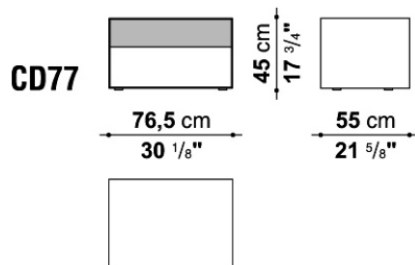

TECHNICAL SPECIFICATIONS / 技術情報 :

ユニット外側	サテン塗装木質ファイバーパネル
ドロワー前面	サテンまたは、グロッシェー塗装木質パーティクルパネル
ドロワー内部	グレーメラミン表面仕上木質パーティクルパネル
ドロワー機構	TIP-ON 押出成形部材

Night table cm 51.5

		Satin	Glossy						
CD52BS	フレーム	223,300							
CD52BFS	上段ドロワー	39,600	63,800						
CD52BFI	下段ドロワー	39,600	67,100						

梱包数量 : 1
 容量 : 0.15 m3
 本体重量 : 30 Kg
 グロス重量 : 38 Kg

N.B. / 注意事項

フレーム : サテンよりお選びください。
 ドロワー (上段) : サテン、またはグロッシェーよりお選びください。
 ドロワー (下段) : サテン、またはグロッシェーよりお選びください。
 ※ドロワーの内側は、メラミングレーとなります。

Night table cm 76.5

		Satin	Glossy						
CD77S	フレーム	289,300							
CD77FS	上段ドロワー	48,400	80,300						
CD77FI	下段ドロワー	50,600	84,700						

梱包数量 : 1
 容量 : 0.22 m3
 本体重量 : 40 Kg
 グロス重量 : 50 Kg

N.B. / 注意事項

フレーム : サテンよりお選びください。
 ドロワー (上段) : サテン、またはグロッシェーよりお選びください。
 ドロワー (下段) : サテン、またはグロッシェーよりお選びください。
 ※ドロワーの内側は、メラミングレーとなります。

Night table cm 90

		Satin	Glossy						
CD90SX	レフトフレーム	368,500							
CD90DX	ライトフレーム	368,500							
CD90FF	スペーサーとヘアドロー	152,900	199,100						

梱包数量 : 1
 容量 : 0.16 m3
 本体重量 : 45 Kg
 グロス重量 : 46 Kg

N.B. / 注意事項