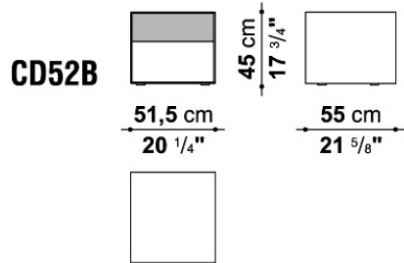

TECHNICAL SPECIFICATIONS / 技術情報 :

ユニット外側	サテン塗装木質ファイバーパネル
ドロワー前面	サテンまたは、グロッシェー塗装木質パーティクルパネル
ドロワー内部	グレーメラミン表面仕上木質パーティクルパネル
ドロワー機構	TIP-ON 押出成形部材

Night table cm 51.5

		Satin	Glossy						
CD52BS	フレーム	223,300							
CD52BFS	上段ドロワー	39,600	63,800						
CD52BFI	下段ドロワー	39,600	67,100						

梱包数量 : 1
 容量 : 0.15 m3
 本体重量 : 30 Kg
 グロス重量 : 38 Kg

N.B. / 注意事項

フレーム : サテンよりお選びください。
 ドロワー (上段) : サテン、またはグロッシェーよりお選びください。
 ドロワー (下段) : サテン、またはグロッシェーよりお選びください。
 ※ドロワーの内側は、メラミングレーとなります。

Night table cm 76.5

		Satin	Glossy						
CD77S	フレーム	289,300							
CD77FS	上段ドロワー	48,400	80,300						
CD77FI	下段ドロワー	50,600	84,700						

梱包数量 : 1
 容量 : 0.22 m3
 本体重量 : 40 Kg
 グロス重量 : 50 Kg

N.B. / 注意事項

フレーム : サテンよりお選びください。
 ドロワー (上段) : サテン、またはグロッシェーよりお選びください。
 ドロワー (下段) : サテン、またはグロッシェーよりお選びください。
 ※ドロワーの内側は、メラミングレーとなります。

Night table cm 90

		Satin	Glossy						
CD90SX	レフトフレーム	368,500							
CD90DX	ライトフレーム	368,500							
CD90FF	スペーサーとヘアドロー	152,900	199,100						

梱包数量 : 1
 容量 : 0.16 m3
 本体重量 : 45 Kg
 グロス重量 : 46 Kg

N.B. / 注意事項