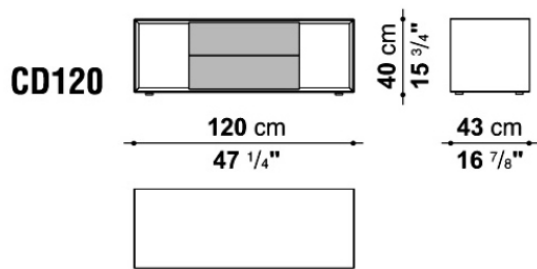

梱包数量 : 1
 容量 : 0.15 m3
 本体重量 : 30 Kg
 グロス重量 : 38 Kg

N.B. / 注意事項

フレーム : サテンよりお選びください。
 ドロワー (上段) : サテン、またはグロッシェーよりお選びください。
 ドロワー (下段) : サテン、またはグロッシェーよりお選びください。
 ※ドロワーの内側は、メラミングレーとなります。

Night table cm 76.5

		Satin	Glossy						
CD77S	フレーム	289,300							
CD77FS	上段ドロワー	48,400	80,300						
CD77FI	下段ドロワー	50,600	84,700						

梱包数量 : 1
 容量 : 0.22 m3
 本体重量 : 40 Kg
 グロス重量 : 50 Kg

N.B. / 注意事項

フレーム : サテンよりお選びください。
 ドロワー (上段) : サテン、またはグロッシェーよりお選びください。
 ドロワー (下段) : サテン、またはグロッシェーよりお選びください。
 ※ドロワーの内側は、メラミングレーとなります。

Night table cm 90

		Satin	Glossy						
CD90SX	レフトフレーム	368,500							
CD90DX	ライトフレーム	368,500							
CD90FF	スペーサーとヘアドロー	152,900	199,100						

梱包数量 : 1
 容量 : 0.16 m3
 本体重量 : 45 Kg
 グロス重量 : 46 Kg

N.B. / 注意事項

フレーム : サテンよりお選びください。
 ドロー・仕切板 : サテン、またはグロツシーよりお選びください。
 ※ドローの内側は、メラミングレーとなります。

Night table cm 120

		Satin	Glossy						
CD120S	フレーム	427,900							
CD120FF	スペーサーとヘアドロー	177,100	243,100						

梱包数量 : 1
 容量 : 0.21 m3
 本体重量 : 55 Kg
 グロス重量 : 56 Kg