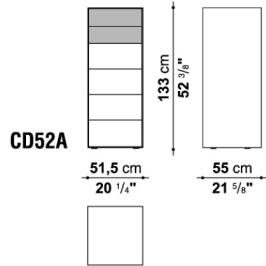

Chest of drawers cm 51.5

		Satin	Glossy						
CD52AS	フレーム	466,400							
CD52AFS	上段ドロワー	88,000	145,200						
CD52AFI	下段ドロワー	179,300	301,400						

梱包数量 : 1
容量 : 0.43 m3
本体重量 : 60 Kg
グロス重量 : 70 Kg

N.B. / 注意事項

フレーム : サテンよりお選びください。
ドロワー (上2段) : サテン、またはグロッシェーよりお選びください。
ドロワー (下4段) : サテン、またはグロッシェーよりお選びください。
※ドロワーの内側は、メラミングレーとなります。