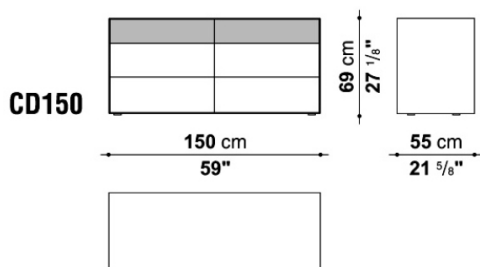

Chest of drawers cm 150

		Satin	Glossy						
CD150S	フレーム	630,300							
CD150FS	上段ドロワー	110,000	184,800						
CD150FI	下段ドロワー	229,900	389,400