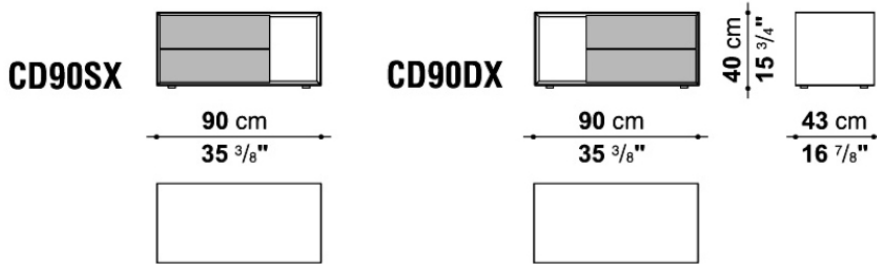

梱包数量 : 1
 容量 : 0.15 m3
 本体重量 : 30 Kg
 グロス重量 : 38 Kg

N.B. / 注意事項

フレーム : サテンよりお選びください。
 ドロワー (上段) : サテン、またはグロッシェーよりお選びください。
 ドロワー (下段) : サテン、またはグロッシェーよりお選びください。
 ※ドロワーの内側は、メラミングレーとなります。

Night table cm 76.5

		Satin	Glossy						
CD77S	フレーム	289,300							
CD77FS	上段ドロワー	48,400	80,300						
CD77FI	下段ドロワー	50,600	84,700						

梱包数量 : 1
 容量 : 0.22 m3
 本体重量 : 40 Kg
 グロス重量 : 50 Kg

N.B. / 注意事項

フレーム : サテンよりお選びください。
 ドロワー (上段) : サテン、またはグロッシェーよりお選びください。
 ドロワー (下段) : サテン、またはグロッシェーよりお選びください。
 ※ドロワーの内側は、メラミングレーとなります。

Night table cm 90

		Satin	Glossy						
CD90SX	レフトフレーム	368,500							
CD90DX	ライトフレーム	368,500							
CD90FF	スペーサーとヘアドロー	152,900	199,100						

梱包数量 : 1
 容量 : 0.16 m3
 本体重量 : 45 Kg
 グロス重量 : 46 Kg

N.B. / 注意事項

フレーム : サテンよりお選びください。
 ドロー・仕切板 : サテン、またはグロツシーよりお選びください。
 ※ドローの内側は、メラミングレーとなります。

Night table cm 120

		Satin	Glossy						
CD120S	フレーム	427,900							
CD120FF	スペーサーとヘアドロー	177,100	243,100						

梱包数量 : 1
 容量 : 0.21 m3
 本体重量 : 55 Kg
 グロス重量 : 56 Kg