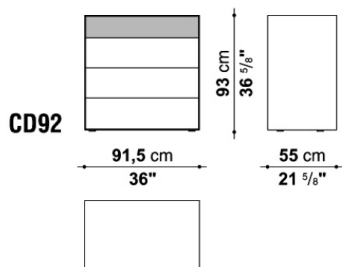

Chest of drawers cm 91.5

		Satin	Glossy						
CD92S	フレーム	369,600							
CD92FS	上段ドロワー	51,700	85,800						
CD92FI	下段ドロワー	159,500	268,400						

梱包数量 : 1
容量 : 0.53 m3
本体重量 : 90 Kg
グロス重量 : 97 Kg

N.B. / 注意事項

フレーム : サテンよりお選びください。
ドロワー (上1段) : サテン、またはグロッシェーよりお選びください。
ドロワー (下3段) : サテン、またはグロッシェーよりお選びください。
※ドロワーの内側は、メラミングレーとなります。