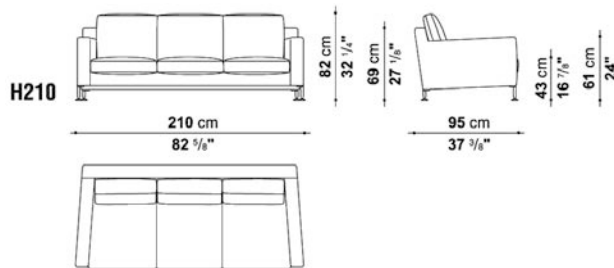

TECHNICAL SPECIFICATIONS / 技術情報 :

内部構造	鋼管及び成形鋼材
内部充填材	Bayfit®(バイエル社製)低温成形発泡ポリウレタン ポリエステルファイバー
座面クッション充填材	密度の異なる成形ポリウレタン 羽毛 コットン
背面クッション充填材	成形ポリウレタン 羽毛 コットン
脚部	パフ仕上 アルミニウムシート押出材
表面張地	ファブリックまたは天然皮革

Sofa with back cushions cm 175

		B (ファブリック)	A (ファブリック)	E (ファブリック)	S (ファブリック)	L (ファブリック)	M (ファブリック)	BETA (レザー)	ALFA GAMMA (レザー)	K (レザー)
H175	ソファ、バッククッション	941,600	1,007,600	1,054,900	1,155,000	1,487,200	1,622,500	1,622,500	1,843,600	2,027,300
追加カバー										
H175_SRK	フレーム	204,600	242,000	266,200	305,800	502,700	585,200			
H175_SERK	シートクッション	94,600	108,900	122,100	138,600	229,900	271,700	271,700	309,100	339,900
H175_SCRK	バッククッション	61,600	80,300	92,400	112,200	215,600	265,100	265,100	300,300	331,100

梱包数量 : 1
 容量 : 1.25 m3
 本体重量 : 50 Kg
 グロス重量 : 58 Kg

N.B. / 注意事項

脚部 : ブライトブラッシュアルミ0189Aとなります。
 * フレームがレザーの場合は、カバーリング仕様ではありません。
 * 追加クッションは含まれておりません。

Sofa with back cushions cm 210

		B (ファブリック)	A (ファブリック)	E (ファブリック)	S (ファブリック)	L (ファブリック)	M (ファブリック)	BETA (レザー)	ALFA GAMMA (レザー)	K (レザー)
H210	ソファ、バッククッション	1,070,300	1,131,900	1,180,300	1,255,100	1,587,300	1,871,100	1,871,100	2,126,300	2,339,700
追加カバー										
H210_SRK	フレーム	211,200	247,500	273,900	309,100	509,300	629,200			
H210_SERK	シートクッション	115,500	138,600	156,200	181,500	319,000	361,900	361,900	410,300	451,000
H210_SCRK	バッククッション	74,800	94,600	106,700	127,600	240,900	290,400	290,400	328,900	361,900