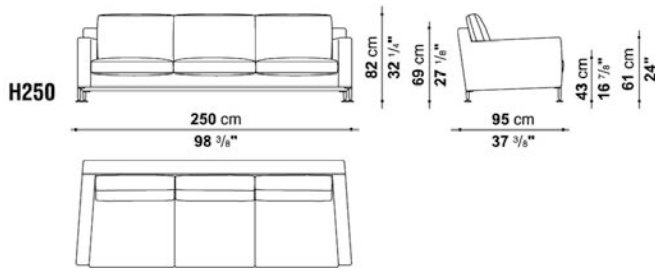

TECHNICAL SPECIFICATIONS / 技術情報 :

内部構造	鋼管及び成形鋼材
内部充填材	Bayfit®(バイエル社製)低温成形発泡ポリウレタン ポリエステルファイバー
座面クッション充填材	密度の異なる成形ポリウレタン 羽毛 コットン
背面クッション充填材	成形ポリウレタン 羽毛 コットン
脚部	パフ仕上 アルミニウムシート押出材
表面張地	ファブリックまたは天然皮革

Sofa with back cushions cm 175

梱包数量 : 1
 容量 : 1.25 m3
 本体重量 : 50 Kg
 グロス重量 : 58 Kg

N.B. / 注意事項

脚部 : ブライトブラッシュアルミ0189Aとなります。
 * フレームがレザーの場合は、カバーリング仕様ではありません。
 * 追加クッションは含まれておりません。

Sofa with back cushions cm 210

		B (ファブリック)	A (ファブリック)	E (ファブリック)	S (ファブリック)	L (ファブリック)	M (ファブリック)	BETA (レザー)	ALFA GAMMA (レザー)	K (レザー)
H210	ソファ、バッククッション	1,070,300	1,131,900	1,180,300	1,255,100	1,587,300	1,871,100	1,871,100	2,126,300	2,339,700
追加カバー										
H210_SRK	フレーム	211,200	247,500	273,900	309,100	509,300	629,200			
H210_SERK	シートクッション	115,500	138,600	156,200	181,500	319,000	361,900	361,900	410,300	451,000
H210_SCRK	バッククッション	74,800	94,600	106,700	127,600	240,900	290,400	290,400	328,900	361,900

梱包数量 : 1
 容量 : 1.49 m3
 本体重量 : 61 Kg
 グロス重量 : 70 Kg

N.B. / 注意事項

脚部 : ブライトブラッシュアルミ0189Aとなります。
 * フレームがレザーの場合は、カバーリング仕様ではありません。
 * 追加クッションは含まれておりません。

Sofa with back cushions cm 250

		B (ファブリック)	A (ファブリック)	E (ファブリック)	S (ファブリック)	L (ファブリック)	M (ファブリック)	BETA (レザー)	ALFA GAMMA (レザー)	K (レザー)
H250	ソファ、バッククッション	1,240,800	1,322,200	1,386,000	1,478,400	1,921,700	2,076,800	2,076,800	2,359,500	2,596,000
追加カバー										
H250_SRK	フレーム	243,100	280,500	306,900	343,200	541,200	715,000			
H250_SERK	シートクッション	137,500	162,800	178,200	204,600	341,000	374,000	374,000	424,600	466,400
H250_SCRK	バッククッション	92,400	117,700	137,500	166,100	320,100	336,600	336,600	380,600	418,000