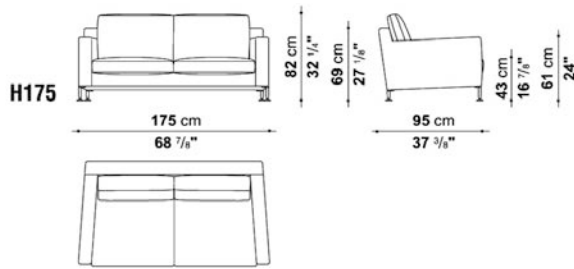

TECHNICAL SPECIFICATIONS / 技術情報 :

内部構造	鋼管及び成形鋼材
内部充填材	Bayfit®(バイエル社製)低温成形発泡ポリウレタン ポリエステルファイバー
座面クッション充填材	密度の異なる成形ポリウレタン 羽毛 コットン
背面クッション充填材	成形ポリウレタン 羽毛 コットン
脚部	パフ仕上 アルミニウムシート押出材
表面張地	ファブリックまたは天然皮革

Sofa with back cushions cm 175

梱包数量 : 1
 容量 : 1.25 m3
 本体重量 : 50 Kg
 グロス重量 : 58 Kg

N.B. / 注意事項

脚部 : ブライトブラッシュアルミ0189Aとなります。
 * フレームがレザーの場合は、カバーリング仕様ではありません。
 * 追加クッションは含まれておりません。

Sofa with back cushions cm 210

		B (ファブリック)	A (ファブリック)	E (ファブリック)	S (ファブリック)	L (ファブリック)	M (ファブリック)	BETA (レザー)	ALFA GAMMA (レザー)	K (レザー)
H210	ソファ、バッククッション	1,070,300	1,131,900	1,180,300	1,255,100	1,587,300	1,871,100	1,871,100	2,126,300	2,339,700
追加カバー										
H210_SRK	フレーム	211,200	247,500	273,900	309,100	509,300	629,200			
H210_SERK	シートクッション	115,500	138,600	156,200	181,500	319,000	361,900	361,900	410,300	451,000
H210_SCRK	バッククッション	74,800	94,600	106,700	127,600	240,900	290,400	290,400	328,900	361,900

梱包数量 : 1
 容量 : 1.49 m3
 本体重量 : 61 Kg
 グロス重量 : 70 Kg

N.B. / 注意事項

脚部 : ブライトブラッシュアルミ0189Aとなります。
 * フレームがレザーの場合は、カバーリング仕様ではありません。
 * 追加クッションは含まれておりません。

Sofa with back cushions cm 250

		B (ファブリック)	A (ファブリック)	E (ファブリック)	S (ファブリック)	L (ファブリック)	M (ファブリック)	BETA (レザー)	ALFA GAMMA (レザー)	K (レザー)
H250	ソファ、バッククッション	1,240,800	1,322,200	1,386,000	1,478,400	1,921,700	2,076,800	2,076,800	2,359,500	2,596,000
追加カバー										
H250_SRK	フレーム	243,100	280,500	306,900	343,200	541,200	715,000			
H250_SERK	シートクッション	137,500	162,800	178,200	204,600	341,000	374,000	374,000	424,600	466,400
H250_SCRK	バッククッション	92,400	117,700	137,500	166,100	320,100	336,600	336,600	380,600	418,000