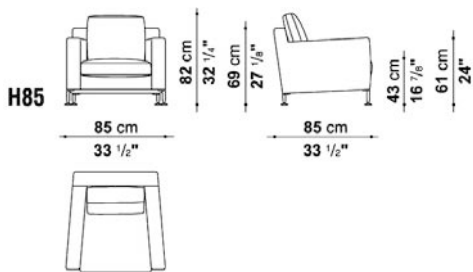

梱包数量 : 1
 容量 : 1.25 m3
 本体重量 : 50 Kg
 グロス重量 : 58 Kg

N.B. / 注意事項

脚部 : ブライトブラッシュアルミ0189Aとなります。
 * フレームがレザーの場合は、カバーリング仕様ではありません。
 * 追加クッションは含まれておりません。

Sofa with back cushions cm 210

		B (ファブリック)	A (ファブリック)	E (ファブリック)	S (ファブリック)	L (ファブリック)	M (ファブリック)	BETA (レザー)	ALFA GAMMA (レザー)	K (レザー)
H210	ソファ、バッククッション	1,070,300	1,131,900	1,180,300	1,255,100	1,587,300	1,871,100	1,871,100	2,126,300	2,339,700
追加カバー										
H210_SRK	フレーム	211,200	247,500	273,900	309,100	509,300	629,200			
H210_SERK	シートクッション	115,500	138,600	156,200	181,500	319,000	361,900	361,900	410,300	451,000
H210_SCRK	バッククッション	74,800	94,600	106,700	127,600	240,900	290,400	290,400	328,900	361,900

梱包数量 : 1
 容量 : 1.49 m3
 本体重量 : 61 Kg
 グロス重量 : 70 Kg

N.B. / 注意事項

脚部 : ブライトブラッシュアルミ0189Aとなります。
 * フレームがレザーの場合は、カバーリング仕様ではありません。
 * 追加クッションは含まれておりません。

Sofa with back cushions cm 250

		B (ファブリック)	A (ファブリック)	E (ファブリック)	S (ファブリック)	L (ファブリック)	M (ファブリック)	BETA (レザー)	ALFA GAMMA (レザー)	K (レザー)
H250	ソファ、バッククッション	1,240,800	1,322,200	1,386,000	1,478,400	1,921,700	2,076,800	2,076,800	2,359,500	2,596,000
追加カバー										
H250_SRK	フレーム	243,100	280,500	306,900	343,200	541,200	715,000			
H250_SERK	シートクッション	137,500	162,800	178,200	204,600	341,000	374,000	374,000	424,600	466,400
H250_SCRK	バッククッション	92,400	117,700	137,500	166,100	320,100	336,600	336,600	380,600	418,000

梱包数量 : 1
 容量 : 2.07 m3
 本体重量 : 73 Kg
 グロス重量 : 83 Kg

N.B. / 注意事項

脚部 : ブライトブラッシュアルミ0189Aとなります。
 * フレームがレザーの場合は、カバーリング仕様ではありません。
 * 追加クッションは含まれておりません。

Armchair with back cushions cm 85

		B (ファブリック)	A (ファブリック)	E (ファブリック)	S (ファブリック)	L (ファブリック)	M (ファブリック)	BETA (レザー)	ALFA GAMMA (レザー)	K (レザー)
H85	アームチェア、バッククッション	513,700	536,800	552,200	577,500	751,300	794,200	794,200	903,100	992,200
追加カバー										
H85_SRK	フレーム	135,300	147,400	161,700	174,900	259,600	290,400			
H85_SERK	シートクッション	58,300	66,000	70,400	80,300	151,800	157,300	157,300	179,300	196,900
CB_RK	バッククッション	29,700	33,000	37,400	45,100	48,400	70,400	70,400	79,200	88,000