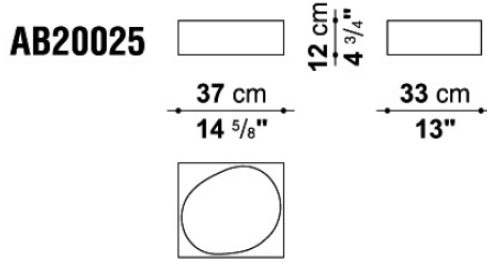

Rectangular centerpiece tray cm 37 x 33 x h. 12

AB20025A	長方形センターピーストレイ (ホワイト)	227,700							
AB20025B	長方形センターピーストレイ (ブラック)	227,700							

梱包数量 : 1  
 容量 : 0.05 m<sup>3</sup>  
 本体重量 : 9 Kg  
 グロス重量 : 10 Kg

N.B. / 注意事項

カラー : ブラック、またはホワイトよりお選びください。  
 ※高密度ポリウレタン樹脂 (グロッシェー) となります。