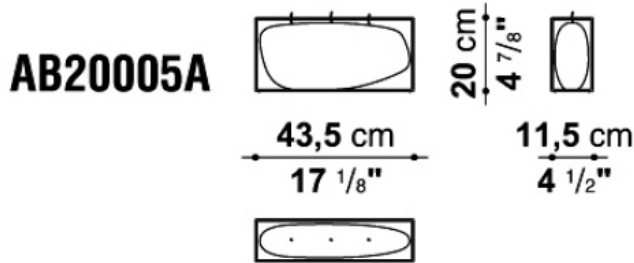

TECHNICAL SPECIFICATIONS / 技術情報 :

素材 構造部分 : 成形鋼材塗装仕上 ナチュラルワックスのキャンドル 綿の芯
色 ブラック

Horizontal candle cm 43.5 x 11.5 x h. 20

AB20005A	ホリゾンタルキャンドル (ブラック)	135,300							
オプション									
AB20027A	詰め替え用キャンドル	42,900							

梱包数量 : 1
 容量 : 0.05 m3
 本体重量 : 9 Kg
 グロス重量 : 10 Kg

N.B. / 注意事項

- ※フレームはメタルとなります。
- ※キャンドルは、ナチュラルワックスとなります。
- ※蠟が溶けるためエアアレンジとなり、表示価格はエア代込となります。
- ※オーダーの場合は、2個セットでの販売となります。表示価格は1個あたりです。

Vertical candle cm 12.5 x 12.5 x h. 25

AB20016A	バーチカルキャンドル (ブラック)	99,000							
オプション									
AB20028A	詰め替え用キャンドル	27,500							

梱包数量 : 1
 容量 : 0.03 m3
 本体重量 : 6 Kg
 グロス重量 : 7 Kg

N.B. / 注意事項

- ※フレームはメタルとなります。
- ※キャンドルは、ナチュラルワックスとなります。
- ※蠟が溶けるためエアアレンジとなり、表示価格はエア代込となります。
- ※オーダーの場合は、2個セットでの販売となります。表示価格は1個あたりです。

Vertical candle cm 19.5 x10 x h. 49

AB20006A	バーチカルキャンドル (ブラック)	135,300							
オプション									
AB20029A	詰め替え用キャンドル	42,900							

梱包数量 : 1
 容量 : 0.05 m3
 本体重量 : 12 Kg
 グロス重量 : 13 Kg

N.B. / 注意事項

- ※フレームはメタルとなります。
- ※キャンドルは、ナチュラルワックスとなります。
- ※蠟が溶けるためエアアレンジとなり、表示価格はエア代込となります。
- ※オーダーの場合は、2個セットでの販売となります。表示価格は1個あたりです。