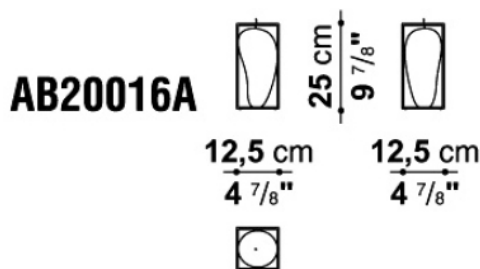

TECHNICAL SPECIFICATIONS / 技術情報 :

素材 構造部分 : 成形鋼材塗装仕上 ナチュラルワックスのキャンドル 綿の芯
色 ブラック

Horizontal candle cm 43.5 x 11.5 x h. 20

AB20005A	ホリゾンタルキャンドル (ブラック)	135,300							
オプション									
AB20027A	詰め替え用キャンドル	42,900							

梱包数量 : 1
 容量 : 0.05 m3
 本体重量 : 9 Kg
 グロス重量 : 10 Kg

N.B. / 注意事項

- ※フレームはメタルとなります。
- ※キャンドルは、ナチュラルワックスとなります。
- ※蠟が溶けるためエアアレンジとなり、表示価格はエア代込となります。
- ※オーダーの場合は、2個セットでの販売となります。表示価格は1個あたりです。

Vertical candle cm 12.5 x 12.5 x h. 25

AB20016A	バーチカルキャンドル (ブラック)	99,000							
オプション									
AB20028A	詰め替え用キャンドル	27,500							

梱包数量 : 1
 容量 : 0.03 m3
 本体重量 : 6 Kg
 グロス重量 : 7 Kg

N.B. / 注意事項

- ※フレームはメタルとなります。
- ※キャンドルは、ナチュラルワックスとなります。
- ※蠟が溶けるためエアアレンジとなり、表示価格はエア代込となります。
- ※オーダーの場合は、2個セットでの販売となります。表示価格は1個あたりです。

Vertical candle cm 19.5 x10 x h. 49

AB20006A	バーチカルキャンドル (ブラック)	135,300							
オプション									
AB20029A	詰め替え用キャンドル	42,900							

梱包数量 : 1
 容量 : 0.05 m3
 本体重量 : 12 Kg
 グロス重量 : 13 Kg

N.B. / 注意事項

- ※フレームはメタルとなります。
- ※キャンドルは、ナチュラルワックスとなります。
- ※蠟が溶けるためエアアレンジとなり、表示価格はエア代込となります。
- ※オーダーの場合は、2個セットでの販売となります。表示価格は1個あたりです。