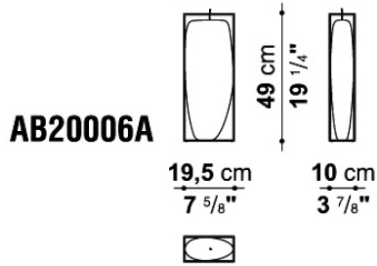

TECHNICAL SPECIFICATIONS / 技術情報 :

素材 構造部分 : 成形鋼材塗装仕上 ナチュラルワックスのキャンドル 綿の芯
色 ブラック

Horizontal candle cm 43.5 x 11.5 x h. 20

AB20005A	ホリゾンタルキャンドル (ブラック)	135,300							
オプション									
AB20027A	詰め替え用キャンドル	42,900							

梱包数量 : 1
 容量 : 0.05 m3
 本体重量 : 9 Kg
 グロス重量 : 10 Kg

N.B. / 注意事項

- ※フレームはメタルとなります。
- ※キャンドルは、ナチュラルワックスとなります。
- ※蠟が溶けるためエアアレンジとなり、表示価格はエア代込となります。
- ※オーダーの場合は、2個セットでの販売となります。表示価格は1個あたりです。

Vertical candle cm 12.5 x 12.5 x h. 25

AB20016A	バーチカルキャンドル (ブラック)	99,000							
オプション									
AB20028A	詰め替え用キャンドル	27,500							

梱包数量 : 1
 容量 : 0.03 m3
 本体重量 : 6 Kg
 グロス重量 : 7 Kg

N.B. / 注意事項

- ※フレームはメタルとなります。
- ※キャンドルは、ナチュラルワックスとなります。
- ※蠟が溶けるためエアアレンジとなり、表示価格はエア代込となります。
- ※オーダーの場合は、2個セットでの販売となります。表示価格は1個あたりです。

Vertical candle cm 19.5 x10 x h. 49

AB20006A	バーチカルキャンドル (ブラック)	135,300							
オプション									
AB20029A	詰め替え用キャンドル	42,900							

梱包数量 : 1
 容量 : 0.05 m3
 本体重量 : 12 Kg
 グロス重量 : 13 Kg

N.B. / 注意事項

- ※フレームはメタルとなります。
- ※キャンドルは、ナチュラルワックスとなります。
- ※蠟が溶けるためエアアレンジとなり、表示価格はエア代込となります。
- ※オーダーの場合は、2個セットでの販売となります。表示価格は1個あたりです。