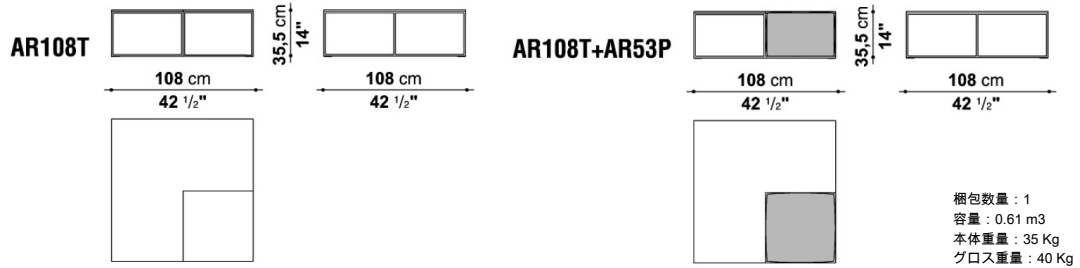

TECHNICAL SPECIFICATIONS / 技術情報 :

天板及び仕切板	サテンまたは、グロッシー塗装MDFパネル
サポートフレーム	ブロンズニッケル塗装 ブライトクロームまたは、ブラッククロームメッキ鋼材
脚部先端	プラスチック素材
フレーム(AR53P)	密度の異なる成形ポリウレタン ポリエステルファイバーカバー
ボトムベース(AR53P)	100%ジュートファブリック プラスチック素材
表面張地 (AR53P)	ファブリックまたは天然皮革

Small table cm 108

		Satin	Glossy						
AR108T	スモールテーブル (塗装仕上)	471,900	841,500						
AR108T_CN	スモールテーブル (ブラッククローム仕上)	487,300	856,900						
AR108T_CL	スモールテーブル (クロームスチール仕上)	528,000	897,600						

N.B. / 注意事項