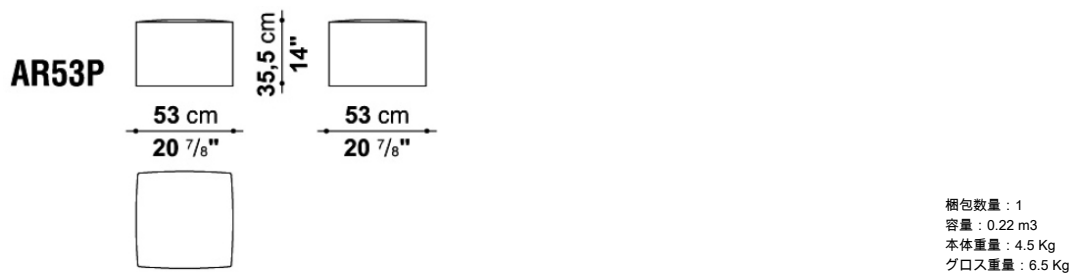

Ottoman cm 53

		B (ファブリック)	A (ファブリック)	E (ファブリック)	S (ファブリック)	L (ファブリック)	BETA (レザー)	ALFA GAMMA (レザー)	K (レザー)	
AR53P	オットマン	177,100	183,700	190,300	200,200	214,500	247,500	271,700	313,500	
追加カバー										
AR53PRK	オットマン	46,200	51,700	58,300	67,100	79,200	110,000	132,000	171,600