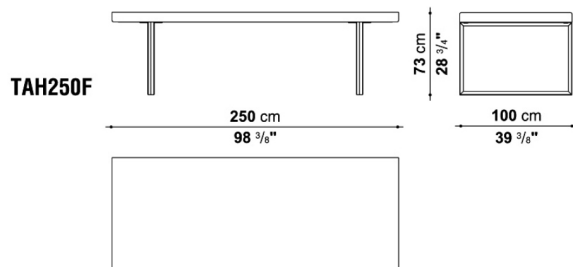

梱包数量 : 2
 容量 : 0.74 m3
 本体重量 : 70 Kg
 グロス重量 : 80 Kg

N.B. / 注意事項

天板 : オーク (グレー0378G、ライト0374C、ブラック0381N、スモーク0370F)、またはサテンよりお選びください。
 脚部 : ブロンズ色0174B、クロームスチール0110M、ブラックローム0178Cよりお選びください。

Fixed table cm 250

		Satin	Oak	Smoked oak					
TAH250F	テーブル、固定タイプ (塗装仕上)	1,149,500	1,214,400	1,249,600					
TAH250F_CL	テーブル、固定タイプ (ブライトクローム仕上)	1,193,500	1,259,500	1,294,700					
TAH250F_CN	テーブル、固定タイプ (ブラックローム仕上)	1,240,800	1,331,000	1,367,300					

梱包数量 : 2
 容量 : 0.84 m3
 本体重量 : 80 Kg
 グロス重量 : 90 Kg

N.B. / 注意事項

天板 : オーク (グレー0378G、ライト0374C、ブラック0381N、スモーク0370F)、またはサテンよりお選びください。
 脚部 : ブロンズ色0174B、クロームスチール0110M、ブラックローム0178Cよりお選びください。

Extensible table cm 205-270

梱包数量 : 3
 容量 : 0.79 m³
 本体重量 : 88 Kg
 グロス重量 : 100 Kg

N.B. / 注意事項

天板 : オーク (グレー0378G、ライト0374C、ブラック0381N、スモーク0370F)、またはサテンよりお選びください。
 脚部 : ブロンズ色0174B、クロームスチール0110M、ブラッククローム0178Cよりお選びください。

Extensible table cm 255-320