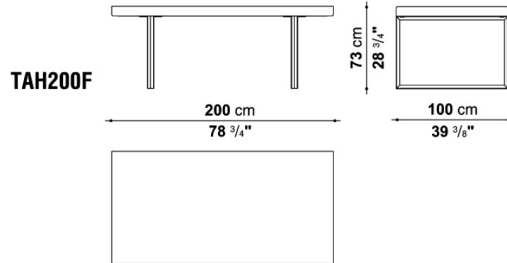

梱包数量 : 2
 容量 : 0.74 m3
 本体重量 : 70 Kg
 グロス重量 : 80 Kg

N.B. / 注意事項

天板 : オーク (グレー0378G、ライト0374C、ブラック0381N、スモーク0370F)、またはサテンよりお選びください。
 脚部 : ブロンズ色0174B、クロームスチール0110M、ブラックローム0178Cよりお選びください。

Fixed table cm 250

		Satin	Oak	Smoked oak					
TAH250F	テーブル、固定タイプ (塗装仕上)	1,149,500	1,214,400	1,249,600					
TAH250F_CL	テーブル、固定タイプ (ブライトクローム仕上)	1,193,500	1,259,500	1,294,700					
TAH250F_CN	テーブル、固定タイプ (ブラックローム仕上)	1,240,800	1,331,000	1,367,300					

梱包数量 : 2
 容量 : 0.84 m3
 本体重量 : 80 Kg
 グロス重量 : 90 Kg

N.B. / 注意事項

天板 : オーク (グレー0378G、ライト0374C、ブラック0381N、スモーク0370F)、またはサテンよりお選びください。
 脚部 : ブロンズ色0174B、クロームスチール0110M、ブラックローム0178Cよりお選びください。

Extensible table cm 205-270

梱包数量 : 3
 容量 : 0.79 m³
 本体重量 : 88 Kg
 グロス重量 : 100 Kg

N.B. / 注意事項

天板 : オーク (グレー0378G、ライト0374C、ブラック0381N、スモーク0370F)、またはサテンよりお選びください。
 脚部 : ブロンズ色0174B、クロームスチール0110M、ブラッククローム0178Cよりお選びください。

Extensible table cm 255-320