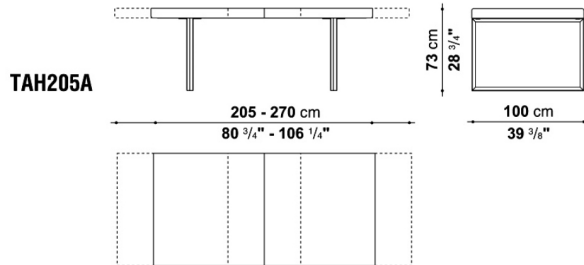

梱包数量 : 2
 容量 : 0.74 m3
 本体重量 : 70 Kg
 グロス重量 : 80 Kg

N.B. / 注意事項

天板 : オーク (グレー0378G、ライト0374C、ブラック0381N、スモーク0370F)、またはサテンよりお選びください。
 脚部 : ブロンズ色0174B、クロームスチール0110M、ブラックローム0178Cよりお選びください。

Fixed table cm 250

		Satin	Oak	Smoked oak					
TAH250F	テーブル、固定タイプ (塗装仕上)	1,149,500	1,214,400	1,249,600					
TAH250F_CL	テーブル、固定タイプ (ブライトクローム仕上)	1,193,500	1,259,500	1,294,700					
TAH250F_CN	テーブル、固定タイプ (ブラックローム仕上)	1,240,800	1,331,000	1,367,300					

梱包数量 : 2
 容量 : 0.84 m3
 本体重量 : 80 Kg
 グロス重量 : 90 Kg

N.B. / 注意事項

天板 : オーク (グレー0378G、ライト0374C、ブラック0381N、スモーク0370F)、またはサテンよりお選びください。
 脚部 : ブロンズ色0174B、クロームスチール0110M、ブラックローム0178Cよりお選びください。

Extensible table cm 205-270

梱包数量 : 3
 容量 : 0.79 m³
 本体重量 : 88 Kg
 グロス重量 : 100 Kg

N.B. / 注意事項

天板 : オーク (グレー0378G、ライト0374C、ブラック0381N、スモーク0370F)、またはサテンよりお選びください。
 脚部 : ブロンズ色0174B、クロームスチール0110M、ブラッククローム0178Cよりお選びください。

Extensible table cm 255-320