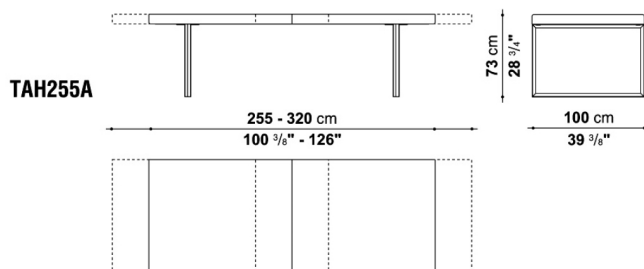

Extensible table cm 255-320

		Satin	Oak	Smoked oak				
TAH255A	テーブル、伸張タイプ (塗装仕上)	1,593,900	1,688,500	1,768,800				
TAH255A_CL	テーブル、伸張タイプ (ブライトクローム仕上)	1,640,100	1,735,800	1,816,100				
TAH255A_CN	テーブル、伸張タイプ (ブラッククローム仕上)	1,687,400	1,801,800	1,887,600