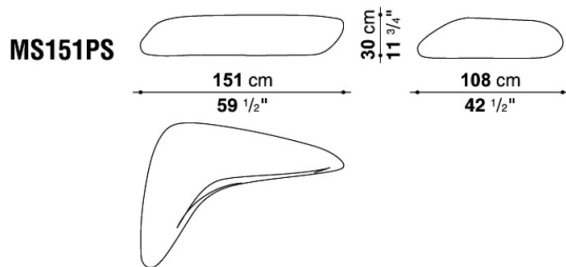

TECHNICAL SPECIFICATIONS / 技術情報 :

内部構造	塗装鋼管及び成形鋼材
内部構造充填材	Bayfit®(バイエル社製)低温成形発泡ポリウレタン
表面張地	ファブリック (推奨素材のみ)

Sofa cm 288

		L (ファブリック)	ALFA GAMMA (レザー)					
MS288S	ソファ	2,229,700	2,888,600					

梱包数量 : 2
 容量 : 4.42 m3
 本体重量 : 107 Kg
 グロス重量 : 128 Kg

N.B. / 注意事項

張地 : LEGA、LORA、GAMMAよりお選びください。
 * カバーリング仕様ではありません。

Ottoman cm 151

		L (ファブリック)	ALFA GAMMA (レザー)					
MS151PS	オットマン	313,500	387,200					

梱包数量 : 1
 容量 : 0.56 m3
 本体重量 : 35 Kg
 グロス重量 : 40 Kg

N.B. / 注意事項

張地 : LEGA、LORA、GAMMAよりお選びください。
 * カバーリング仕様ではありません。