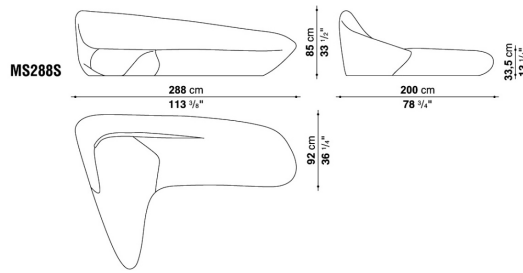

TECHNICAL SPECIFICATIONS / 技術情報 :

内部構造	塗装鋼管及び成形鋼材
内部構造充填材	Bayfit®(バイエル社製)低温成形発泡ポリウレタン
表面張地	ファブリック (推奨素材のみ)

Sofa cm 288

		L (ファブリック)	ALFA GAMMA (レザー)					
MS288S	ソファ	2,229,700	2,888,600					

梱包数量 : 2
 容量 : 4.42 m3
 本体重量 : 107 Kg
 グロス重量 : 128 Kg

N.B. / 注意事項

張地 : LEGA、LORA、GAMMAよりお選びください。
 * カバーリング仕様ではありません。

Ottoman cm 151

		L (ファブリック)	ALFA GAMMA (レザー)					
MS151PS	オットマン	313,500	387,200					

梱包数量 : 1
 容量 : 0.56 m3
 本体重量 : 35 Kg
 グロス重量 : 40 Kg

N.B. / 注意事項

張地 : LEGA、LORA、GAMMAよりお選びください。
 * カバーリング仕様ではありません。