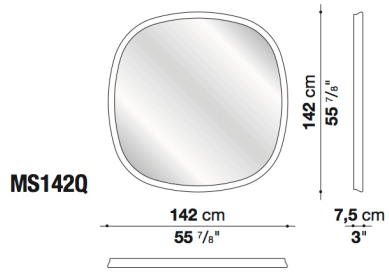

TECHNICAL SPECIFICATIONS / 技術情報 :

フレーム	硬質ポリウレタン
パネル	木質繊維形成板ガラスミラー
サポート	アルミニウム

Square mirror cm 142

MS142Q	142ミラー	526,900							

梱包数量 : 1
 容量 : 0.30 m3
 本体重量 : 34.6 Kg
 グロス重量 : 36.7 Kg

N.B. / 注意事項

フレーム : ロージーブロンズ塗装 0759R (ブロンズミラーガラス 0830B)、またはブロンズニッケル塗装 0174B (グレーミラーガラス 0895G)よりお選びください。

Rectangular mirror cm 161.5

MS162	161.5 ミラー	434,500							

梱包数量 : 1
 容量 : 0.21 m3
 本体重量 : 23.6 Kg
 グロス重量 : 27.5 Kg

N.B. / 注意事項

フレーム : ロージーブロンズ塗装 0759R (ブロンズミラーガラス 0830B)、またはブロンズニッケル塗装 0174B (グレーミラーガラス 0895G)よりお選びください。
 ※縦、横いずれの方向でもお使い頂けます。