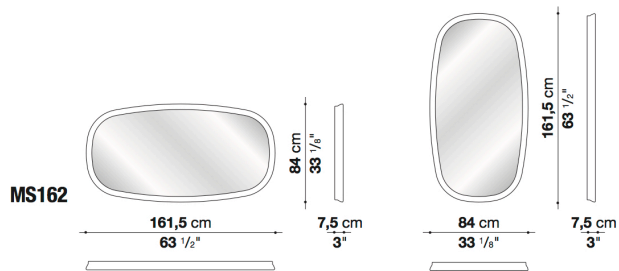

TECHNICAL SPECIFICATIONS / 技術情報 :

フレーム	硬質ポリウレタン
パネル	木質繊維形成板ガラスミラー
サポート	アルミニウム

Square mirror cm 142

MS142Q	142ミラー	526,900							

梱包数量 : 1
 容量 : 0.30 m3
 本体重量 : 34.6 Kg
 グロス重量 : 36.7 Kg

N.B. / 注意事項

フレーム : ロージーブロンズ塗装 0759R (ブロンズミラーガラス 0830B)、またはブロンズニッケル塗装 0174B (グレーミラーガラス 0895G)よりお選びください。

Rectangular mirror cm 161.5

MS162	161.5 ミラー	434,500							

梱包数量 : 1
 容量 : 0.21 m3
 本体重量 : 23.6 Kg
 グロス重量 : 27.5 Kg

N.B. / 注意事項

フレーム : ロージーブロンズ塗装 0759R (ブロンズミラーガラス 0830B)、またはブロンズニッケル塗装 0174B (グレーミラーガラス 0895G)よりお選びください。
 ※縦、横いずれの方向でもお使い頂けます。