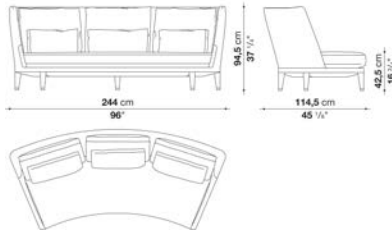

Sofa with 3 back cushions cm 244, available in one colour

		B (ファブリック)	A (ファブリック)	E (ファブリック)	S (ファブリック)	L (ファブリック)	M (ファブリック)	BETA (レザー)	ALFA GAMMA (レザー)	K (レザー)
ND244	244ソファ(バッククッション3個付)	1,615,900	1,664,300	1,751,200	1,815,000	1,966,800	2,537,700	2,537,700	2,687,300	3,422,100
ND244PG	ランバークッション 55 x 30cm 3個セット	92,400	99,000	110,000	123,200	139,700	188,100	188,100	211,200	267,300
追加カバー										
ND244RK	244ソファ(バッククッション3個付)	344,300	391,600	475,200	535,700	680,900	1,227,600			
ND244PGRK	ランバークッション 55 x 30cm 3個セット	62,700	69,300	79,200	92,400	101,200	147,400	147,400	167,200	184,800

ND244

N.B. / 注意事項

ファブリック、レザーともにレイズドステッチとなります。ステッチのカラーを33色よりお選びいただけます。
(MILO,LUNI,LICATA, SIRIO, SAMARAをお選びいただいた場合はスタンダードステッチとなります。長毛・ベルベット系張地のため、ステッチの種類および色をお選びいただくことができません。)

脚部：本体と同ファブリック・レザーとなります。脚先アルミは、アンバー塗装0137A、またはグラフアイト塗装0252Gよりお選びください。

※バッククッションは本体価格に含まれますが、より快適にお使いいただくために、別途「ランバークッション3個セット(ND244PG)」を追加されることをお勧めします。

※バッククッション、ランバークッションにステッチは施されません。

※ヘッドレストクッション (ND_PG) は、別紙よりお選びください。

* レザーの場合は、カバーリング仕様ではありません。