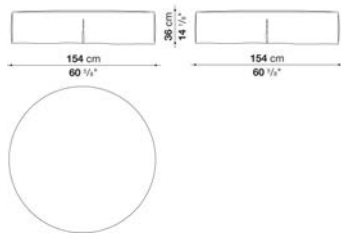

Round ottoman with slip cover cm Ø 110, available in one colour

		B (ファブリック)	A (ファブリック)	E (ファブリック)	S (ファブリック)	L (ファブリック)			
ND110PF	110 オットマン (スリップカバー)	512,600	524,700	545,600	562,100	599,500			
追加カバー									
ND110PFRK	110 オットマン (スリップカバー)	81,400	93,500	113,300	129,800	165,000			

Round ottoman with slip cover cm Ø 154, available in one colour

		B (ファブリック)	A (ファブリック)	E (ファブリック)	S (ファブリック)	L (ファブリック)			
ND154PF	154 オットマン (スリップカバー)	587,400	602,800	628,100	647,900	693,000			
追加カバー									
ND154PFRK	154 オットマン (スリップカバー)	93,500	107,800	132,000	150,700	193,600			

ND154PF