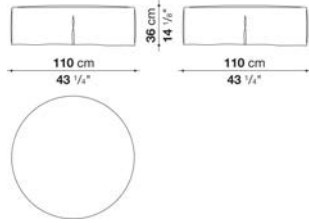

Round ottoman with slip cover cm Ø 110, available in one colour

		B (ファブリック)	A (ファブリック)	E (ファブリック)	S (ファブリック)	L (ファブリック)			
ND110PF	110 オットマン (スリップカバー)	512,600	524,700	545,600	562,100	599,500			
追加カバー									
ND110PFRK	110 オットマン (スリップカバー)	81,400	93,500	113,300	129,800	165,000			

ND110PF