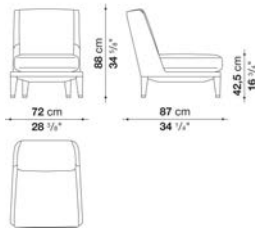

Low armchair with back cushion cm 72, available in one colour

		B (ファブリック)	A (ファブリック)	E (ファブリック)	S (ファブリック)	L (ファブリック)	M (ファブリック)	BETA (レザー)	ALFA GAMMA (レザー)	K (レザー)
ND72	72 ラウンジチェア (バッククッション付)	608,300	624,800	655,600	677,600	730,400	887,700	887,700	935,000	1,169,300
追加カバー										
ND72RK	72 ラウンジチェア (バッククッション付)	143,000	158,400	188,100	209,000	259,600	410,300			

ND72

N.B. / 注意事項

ファブリック、レザーともにレイズドステッチとなります。ステッチのカラーを33色よりお選びいただけます。
(MILO, LUNI, LICATA, SIRIO, SAMARAをお選びいただいた場合はスタンダードステッチとなります。長毛・ベルベット系張地のため、ステッチの種類および色をお選びいただくことができません。)

脚部：本体と同ファブリック・レザーとなります。脚先アルミは、アンバー塗装0137A、またはグラファイト塗装0252Gよりお選びください。

- ※バッククッションは、本体価格に含まれます。
- ※バッククッションにステッチは施されません。
- *レザーの場合は、カバーリング仕様ではありません。

Small armchair with back cushion cm 73, available in one colour

		B (ファブリック)	A (ファブリック)	E (ファブリック)	S (ファブリック)	L (ファブリック)	M (ファブリック)	BETA (レザー)	ALFA GAMMA (レザー)	K (レザー)
ND73CB	73 ラウンジチェア (バッククッション付)	588,500	605,000	635,800	657,800	710,600	848,100	848,100	894,300	1,123,100
追加カバー										
ND73CBRK	73 ラウンジチェア (バッククッション付)	136,400	151,800	181,500	202,400	253,000	385,000