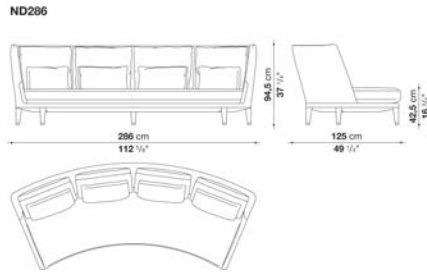

※バッククッションは、本体価格に含まれます。

※バッククッションにステッチは施されません。

※ヘッドレストクッション (ND_PG) は、別紙よりお選びください。

Sofa with 4 back cushions cm 286, available in one colour

		B (ファブリック)	A (ファブリック)	E (ファブリック)	S (ファブリック)	L (ファブリック)	M (ファブリック)	BETA (レザー)	ALFA GAMMA (レザー)	K (レザー)
ND286	286ソファ(バッククッション4個付)	1,826,000	1,881,000	1,980,000	2,052,600	2,225,300	2,942,500	2,942,500	3,116,300	3,989,700
ND286PG	ランバークッション 55 x 30cm 4個セット	126,500	135,300	151,800	169,400	195,800	250,800	250,800	281,600	356,400
追加カバー										
ND286RK	286ソファ(バッククッション4個付)	400,400	453,200	547,800	618,200	783,200	1,468,500			
ND286PGRK	ランバークッション 55 x 30cm 4個セット	81,400	90,200	103,400	121,000	130,900	191,400	191,400	217,800	239,800