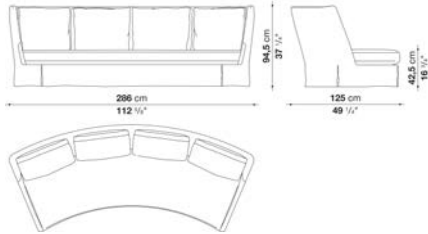

Sofa with slip cover and back cushions cm 286

		B (ファブリック)	A (ファブリック)	E (ファブリック)	S (ファブリック)	L (ファブリック)				
ND286F	286ソファスリッカバー(バッククッション4個付)	1,826,000	1,881,000	1,980,000	2,052,600	2,225,300				
追加カバー										
ND286FRK	286ソファスリッカバー(バッククッション4個付)	400,400	453,200	547,800	618,200	783,200				

ND286F

N.B. / 注意事項

ファブリック、レザーともにレイズドステッチとなります。ステッチのカラーを33色よりお選びいただけます。
(MILO,LUNI,LICATA, SIRIO, SAMARAをお選びいただいた場合はスタンダードステッチとなります。長毛・ベルベット系張地のため、ステッチの種類および色をお選びいただくことができません。)

脚部：本体と同ファブリック・レザーとなります。脚先アルミは、アンバー塗装0137A、またはグラファイト塗装0252Gよりお選びください。

- ※バッククッションは、本体価格に含まれます。
- ※バッククッションにステッチは施されません。
- ※ヘッドレストクッション (ND_PG) は、別紙よりお選びください。

High armchair with back cushion cm 92, available in one colour

		B (ファブリック)	A (ファブリック)	E (ファブリック)	S (ファブリック)	L (ファブリック)	M (ファブリック)	BETA (レザー)	ALFA GAMMA (レザー)	K (レザー)
ND92	92 ラウンジチェア (バッククッション付)	665,500	685,300	719,400	745,800	806,300	1,006,500	1,006,500	1,064,800	1,349,700
追加カバー										
ND92RK	92 ラウンジチェア (バッククッション付)	162,800	180,400	214,500	238,700	297,000	488,400