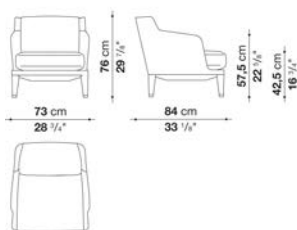

ND73CB

N.B. / 注意事項

ファブリック、レザーともにレイズドステッチとなります。ステッチのカラーを33色よりお選びいただけます。
(MILO, LUNI, LICATA, SIRIO, SAMARAをお選びいただいた場合はスタンダードステッチとなります。長毛・ベルベット系張地のため、ステッチの種類および色をお選びいただくことができません。)

脚部：本体と同ファブリック・レザーとなります。脚先アルミは、アンバー塗装0137A、またはグラファイト塗装0252Gよりお選びください。

- ※バッククッションは、本体価格に含まれます。
- ※バッククッションにステッチは施されません。
- *レザーの場合は、カバーリング仕様ではありません。