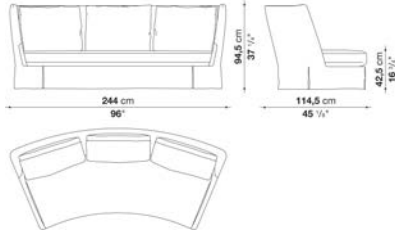

Sofa with slip cover and back cushions cm 244

		B (ファブリック)	A (ファブリック)	E (ファブリック)	S (ファブリック)	L (ファブリック)				
ND244F	244ソファスリップカバー(バッククッション3個付)	1,615,900	1,664,300	1,751,200	1,815,000	1,966,800				
追加カバー										
ND244FRK	244ソファスリップカバー(バッククッション3個付)	344,300	391,600	475,200	535,700	680,900				

ND244F

N.B. / 注意事項

ファブリック、レザーともにレイズドステッチとなります。ステッチのカラーを33色よりお選びいただけます。
(MILO, LUNI, LICATA, SIRIO, SAMARAをお選びいただいた場合はスタンダードステッチとなります。長毛・ベルベット系張地のため、ステッチの種類および色をお選びいただくことができません。)

脚部：本体と同ファブリック・レザーとなります。脚先アルミは、アンバー塗装0137A、またはグラファイト塗装0252Gよりお選びください。

※バッククッションは、本体価格に含まれます。

※バッククッションにステッチは施されません。

※ヘッドレストクッション (ND_PG) は、別紙よりお選びください。