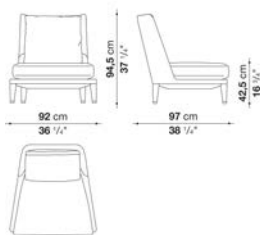

ND92

N.B. / 注意事項

ファブリック、レザーともにレイズドステッチとなります。ステッチのカラーを33色よりお選びいただけます。
(MILO,LUNI,LICATA, SIRIO, SAMARAをお選びいただいた場合はスタンダードステッチとなります。長毛・ベルベット系張地のため、ステッチの種類および色をお選びいただくことができません。)

脚部：本体と同ファブリック・レザーとなります。脚先アルミは、アンバー塗装0137A、またはグラファイト塗装0252Gよりお選びください。

- ※バッククッションは、本体価格に含まれます。
- ※バッククッションにステッチは施されません。
- ※ヘッドレストクッション (ND_PG) は、別紙よりお選びください。
- レザーの場合は、カバーリング仕様ではありません。