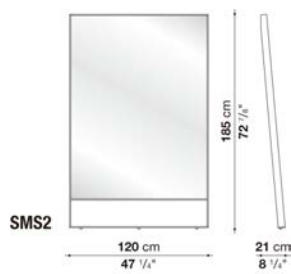

TECHNICAL SPECIFICATIONS / 技術情報 :

パネル	メラミン樹脂貼り木質パーティクルボード
ミラー	透明保護フィルム貼り
フレーム	ブライتكロームメッキ ブロンズニッケル塗装
脚部先端	プラスチック素材

Mirror cm 80

SMS1	S1ミラー (ブロンズニッケル)	517,000							
SMS1_CL	S1ミラー (クロームスチール)	635,800							

梱包数量 : 1
 容量 : 0.28 m3
 本体重量 : 66 Kg
 グロス重量 : 68 Kg

N.B. / 注意事項

フレーム : クロームスチール0110M、またはブロンズニッケル塗装0174Bよりお選びください。
 * 壁に取り付け、床置きしてお使いください。

Mirror cm 120

SMS2	S2ミラー (ブロンズニッケル)	554,400							
SMS2_CL	S2ミラー (クロームスチール)	683,100							

梱包数量 : 1
 容量 : 0.34 m3
 本体重量 : 78 Kg
 グロス重量 : 80 Kg

N.B. / 注意事項

フレーム : クロームスチール0110M、またはブロンズニッケル塗装0174Bよりお選びください。
 * 壁に取り付け、床置きしてお使いください。