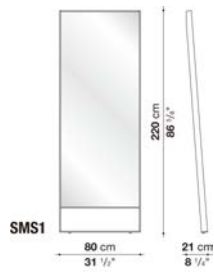

TECHNICAL SPECIFICATIONS / 技術情報 :

パネル	メラミン樹脂貼り木質パーティクルボード
ミラー	透明保護フィルム貼り
フレーム	ブライتكロームメッキ ブロンズニッケル塗装
脚部先端	プラスチック素材

Mirror cm 80

SMS1	S1ミラー (ブロンズニッケル)	517,000							
SMS1_CL	S1ミラー (クロームスチール)	635,800							

梱包数量 : 1
 容量 : 0.28 m3
 本体重量 : 66 Kg
 グロス重量 : 68 Kg

N.B. / 注意事項

フレーム : クロームスチール0110M、またはブロンズニッケル塗装0174Bよりお選びください。
 * 壁に取り付け、床置きしてお使いください。

Mirror cm 120

SMS2	S2ミラー (ブロンズニッケル)	554,400							
SMS2_CL	S2ミラー (クロームスチール)	683,100							

梱包数量 : 1
 容量 : 0.34 m3
 本体重量 : 78 Kg
 グロス重量 : 80 Kg

N.B. / 注意事項

フレーム : クロームスチール0110M、またはブロンズニッケル塗装0174Bよりお選びください。
 * 壁に取り付け、床置きしてお使いください。