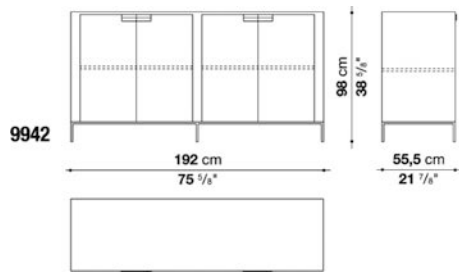

梱包数量 : 1
 容量 : 0.59 m³
 本体重量 : 80 Kg
 グロス重量 : 82 Kg

N.B. / 注意事項

フレーム : オーク (グレー0378G、ライト0374C、ブラック0381N) よりお選びください。
 脚部 : クロームスチール0110M、またはブロンズニッケル塗装0174Bよりお選びください。

Chest of drawers with 6 drawers cm 186

梱包数量 : 1
 容量 : 1.23 m3
 本体重量 : 94 Kg
 グロス重量 : 96 Kg

N.B. / 注意事項

フレーム : オーク (グレー0378G、ライト0374C、ブラック0381N) よりお選びください。
 脚部 : クロームスチール0110M、またはブロンズニッケル塗装0174Bよりお選びください。
 * 本体価格に、シェルフは含まれていません。

Low storage unit with 2 hinged doors cm 99.5

		Oak							
9730	ローストレージ (ブロンズニッケル)	922,900							
9730_CL	ローストレージ (クロームスチール)	975,700							

梱包数量 : 1
 容量 : 0.71 m3
 本体重量 : 68 Kg
 グロス重量 : 70 Kg

N.B. / 注意事項

フレーム : オーク (グレー0378G、ライト0374C、ブラック0381N) よりお選びください。
 脚部 : クロームスチール0110M、またはブロンズニッケル塗装0174Bよりお選びください。

Low storage unit with 4 hinged doors cm 192

		Oak							
9942	ロー収納ユニット、4開きドア	1,595,000							
9942_CL	ロー収納ユニット(クロームフレーム)	1,674,200							

梱包数量 : 1
 容量 : 1.33 m3
 本体重量 : 136 Kg
 グロス重量 : 140 Kg

N.B. / 注意事項