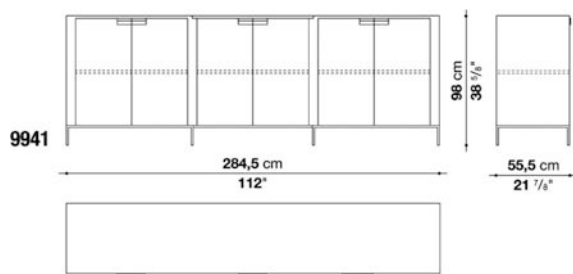

Low storage unit with 6 hinged doors cm 284.5

		Oak							
9941	ローストレージ (ブロンズニッケル)	2,585,000							
9941_CL	ローストレージ(クロームスチール)	2,682,900							

梱包数量 : 3
容量 : 2.25 m3
本体重量 : 204 Kg
グロス重量 : 210 Kg

N.B. / 注意事項

フレーム : オーク (グレー0378G、ライト0374C、ブラック0381N) よりお選びください。
脚部 : クロームスチール0110M、またはブロンズニッケル塗装0174Bよりお選びください。