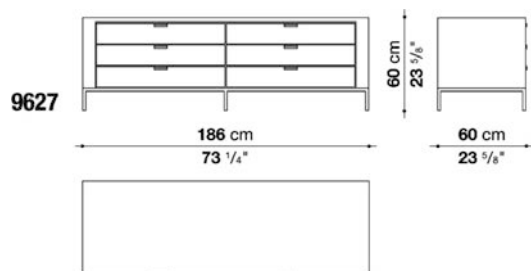

TECHNICAL SPECIFICATIONS / 技術情報：

フレーム	無垢木材 突板木質パーティクルボード
フレーム仕上	(グレーオーク ブラッシュドライトオーク ブラッシュドブラックオーク)
ベースフレーム	ブライトクロームメッキまたは、ブロンズニッケル塗装仕上成形鋼材
脚部先端	プラスチック素材

Chest of drawers with 3 drawers cm 120

		Oak							
9626	チェスト (ブロンズニッケル)	1,167,100							
9626_CL	チェスト (クロームスチール)	1,222,100							

梱包数量 : 1
 容量 : 0.59 m³
 本体重量 : 80 Kg
 グロス重量 : 82 Kg

N.B. / 注意事項

フレーム : オーク (グレー0378G、ライト0374C、ブラック0381N) よりお選びください。
 脚部 : クロームスチール0110M、またはブロンズニッケル塗装0174Bよりお選びください。

Chest of drawers with 6 drawers cm 186

		Oak							
9627	チェスト (ブロンズニッケル)	1,687,400							
9627_CL	チェスト (クロームスチール)	1,766,600							

梱包数量 : 1
 容量 : 0.89 m³
 本体重量 : 104 Kg
 グロス重量 : 106 Kg

N.B. / 注意事項

フレーム : オーク (グレー0378G、ライト0374C、ブラック0381N) よりお選びください。
 脚部 : クロームスチール0110M、またはブロンズニッケル塗装0174Bよりお選びください。

梱包数量 : 1
 容量 : 1.23 m3
 本体重量 : 94 Kg
 グロス重量 : 96 Kg

N.B. / 注意事項

フレーム : オーク (グレー0378G、ライト0374C、ブラック0381N) よりお選びください。
 脚部 : クロームスチール0110M、またはブロンズニッケル塗装0174Bよりお選びください。
 * 本体価格に、シェルフは含まれていません。

Low storage unit with 2 hinged doors cm 99.5