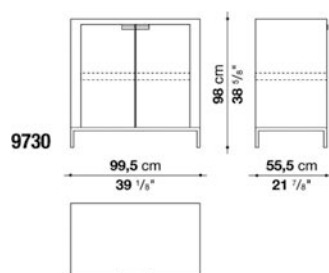

Low storage unit with 2 hinged doors cm 99.5

		Oak							
9730	ローストレージ (ブロンズニッケル)	922,900							
9730_CL	ローストレージ (クロームスチール)	975,700							

梱包数量 : 1
容量 : 0.71 m3
本体重量 : 68 Kg
グロス重量 : 70 Kg

N.B. / 注意事項

フレーム : オーク (グレー0378G、ライト0374C、ブラック0381N) よりお選びください。
脚部 : クロームスチール0110M、またはブロンズニッケル塗装0174Bよりお選びください。