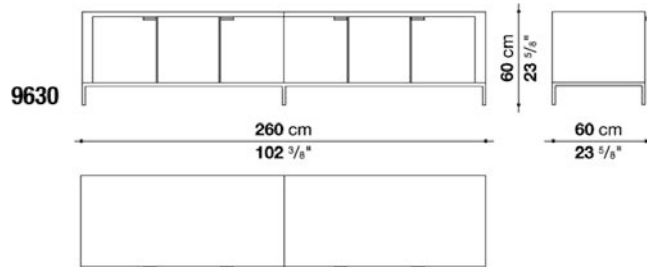

梱包数量 : 1
 容量 : 0.59 m³
 本体重量 : 80 Kg
 グロス重量 : 82 Kg

N.B. / 注意事項

フレーム : オーク (グレー0378G、ライト0374C、ブラック0381N) よりお選びください。
 脚部 : クロームスチール0110M、またはブロンズニッケル塗装0174Bよりお選びください。

Chest of drawers with 6 drawers cm 186

		Oak							
9627	チェスト (ブロンズニッケル)	1,687,400							
9627_CL	チェスト (クロームスチール)	1,766,600							

梱包数量 : 1
 容量 : 0.89 m³
 本体重量 : 104 Kg
 グロス重量 : 106 Kg

N.B. / 注意事項

フレーム : オーク (グレー0378G、ライト0374C、ブラック0381N) よりお選びください。
 脚部 : クロームスチール0110M、またはブロンズニッケル塗装0174Bよりお選びください。

Low storage unit with 2 folding doors and 2 hinged doors cm 260

		Oak							
9630	ローストレージ (ブロンズニッケル)	1,809,500							
9630_CL	ローストレージ (クロームスチール)	1,906,300							
内部仕様									
9630_RP38	シェルフ 38 x 54 x H1.9	48,400							
9630_RP79	シェルフ 79 x 54 x H1.9	63,800							

梱包数量 : 1
 容量 : 1.23 m3
 本体重量 : 94 Kg
 グロス重量 : 96 Kg

N.B. / 注意事項

フレーム : オーク (グレー0378G、ライト0374C、ブラック0381N) よりお選びください。
 脚部 : クロームスチール0110M、またはブロンズニッケル塗装0174Bよりお選びください。
 * 本体価格に、シェルフは含まれていません。

Low storage unit with 2 hinged doors cm 99.5