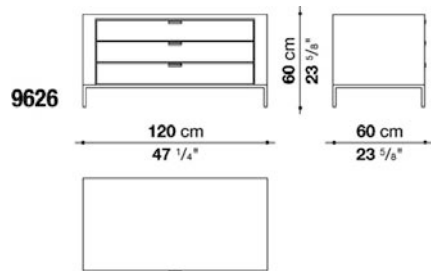

TECHNICAL SPECIFICATIONS / 技術情報：

フレーム	無垢木材 突板木質パーティクルボード
フレーム仕上	(グレーオーク ブラッシュドライトオーク ブラッシュドブラックオーク)
ベースフレーム	ブライトクロームメッキまたは、ブロンズニッケル塗装仕上成形鋼材
脚部先端	プラスチック素材

Chest of drawers with 3 drawers cm 120

		Oak							
9626	チェスト (ブロンズニッケル)	1,167,100							
9626_CL	チェスト (クロームスチール)	1,222,100							

梱包数量 : 1
 容量 : 0.59 m³
 本体重量 : 80 Kg
 グロス重量 : 82 Kg

N.B. / 注意事項

フレーム : オーク (グレー0378G、ライト0374C、ブラック0381N) よりお選びください。
 脚部 : クロームスチール0110M、またはブロンズニッケル塗装0174Bよりお選びください。

Chest of drawers with 6 drawers cm 186

		Oak							
9627	チェスト (ブロンズニッケル)	1,687,400							
9627_CL	チェスト (クロームスチール)	1,766,600							

梱包数量 : 1
 容量 : 0.89 m³
 本体重量 : 104 Kg
 グロス重量 : 106 Kg

N.B. / 注意事項

フレーム : オーク (グレー0378G、ライト0374C、ブラック0381N) よりお選びください。
 脚部 : クロームスチール0110M、またはブロンズニッケル塗装0174Bよりお選びください。

梱包数量 : 1
 容量 : 1.23 m3
 本体重量 : 94 Kg
 グロス重量 : 96 Kg

N.B. / 注意事項

フレーム : オーク (グレー0378G、ライト0374C、ブラック0381N) よりお選びください。
 脚部 : クロームスチール0110M、またはブロンズニッケル塗装0174Bよりお選びください。
 * 本体価格に、シェルフは含まれていません。

Low storage unit with 2 hinged doors cm 99.5