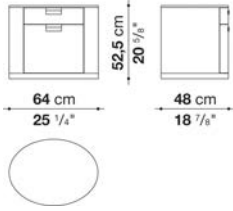

Night table cm 64

		Oak							
2423	ナイトテーブル	639,100							

2423

N.B. / 注意事項

トローワ : オーク (グレー0378G、ライト0374C、ブラック0381N) よりお選びください。