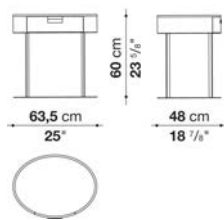

2425

N.B. / 注意事項

天板・ドロワー：オーク (グレー0378G、ライト0374C、ブラック0381N)、ナチュラルウエング0414Wよりお選びください。
脚部：ブロンズニッケル塗装0174B、グラファイト塗装0252G、アンバー塗装0137A、クロームスチール0110Mよりお選びください。