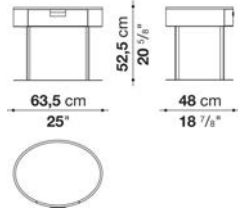

Night table cm 63,5

		Oak	Natural wenge						
2424	ナイトテーブル (塗装)	581,900	589,600						
2424_CL	ナイトテーブル (クロームスチール)	621,500	629,200						

2424

N.B. / 注意事項

天板・ドロワー：オーク (グレー0378G、ライト0374C、ブラック0381N)、ナチュラルウエング0414Wよりお選びください。
脚部：ブロンズニッケル塗装0174B、グラファイト塗装0252G、アンバー塗装0137A、クロームスチール0110Mよりお選びください。

Night table cm 63,5_2

		Oak	Natural wenge						
2425	ナイトテーブル (グラファイト・アンバー・ブロンズニッケル塗装)	581,900	589,600						
2425_CL	ナイトテーブル (クロームスチール)	621,500	629,200