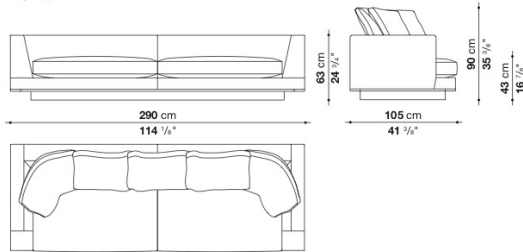

Sofa cm 290

		B (ファブリック)	A (ファブリック)	E (ファブリック)	S (ファブリック)	L (ファブリック)	M (ファブリック)	BETA (レザー)	ALFA GAMMA (レザー)	K (レザー)
AU290	290ソファ	2,168,100	2,211,000	2,284,700	2,334,200	2,455,200	3,144,900	3,144,900	3,335,200	4,210,800
追加カバー										
AU290RK	290ソファ	314,600	357,500	432,300	480,700	601,700	1,292,500			

AU290

N.B. / 注意事項

ファブリックの場合は、エコレザーバイピングとなります。ダークグレー1130255、ダークブラウン1130350、ブラウン1130300、ロープ1130203、ダブグレー1130280よりお選びください。(MILO,LUNI,LICATA,SIRIO,SAMARAはスタンダードステッチとなります。長毛・ベルベット系張地のため、バイピングを施すことができません。)
レザーの場合は、同色のバイピングステッチとなります。

脚部：ブロンズニッケル塗装0174B、ブラッククローム塗装0170M、アンバー塗装0137A、またはグラファイト塗装0252Gよりお選びください。

※バッククッションは含まれておりません。オプションにて「バッククッションAU60C(60x60)」3個と「バッククッションAU90C(90x60)」2個を追加されることをお勧めします。

※バッククッションにバイピング・バイピングステッチは施されません。

※より快適にお使いいただくために「オプションクッション」4個を追加されることをお勧めします。

※レザーの場合は、カバーリング仕様ではありません。

※ソファ本体は、セパレートタイプとなります。

* 別売のスペーサーキットAU01をご使用いただくことで、高さを4cmあげることができます。