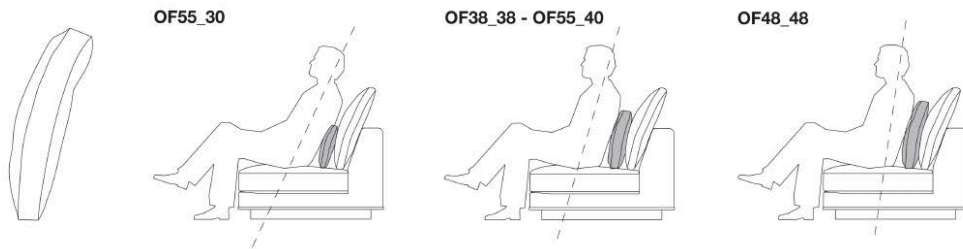

Optional cushions : box style

		B (ファブリック)	A (ファブリック)	E (ファブリック)	S (ファブリック)	L (ファブリック)	M (ファブリック)	BETA (レザー)	ALFA GAMMA (レザー)	K (レザー)
OF55_30	オプションナルクッション 55 x 30cm	36,300	37,400	41,800	47,300	53,900	71,500	71,500	80,300	101,200
OF38_38	オプションナルクッション 38 x 38cm	37,400	41,800	46,200	53,900	64,900	77,000	77,000	88,000	95,700
4OF38_38	オプションナルクッション 38 x 38cm 4個セット	100,100	111,100	118,800	127,600	204,600	211,200	211,200	218,900	240,900
OF55_40	オプションナルクッション 55 x 40cm	46,200	51,700	56,100	68,200	74,800	103,400	103,400	116,600	126,500
OF48_48	オプションナルクッション 48 x 48cm	41,800	46,200	50,600	62,700	68,200	94,600	94,600	105,600	115,500
4OF48_48	オプションナルクッション 48 x 48cm 4個セット	113,300	124,300	134,200	148,500	215,600	326,700	326,700	369,600	407,000
追加カバー										
OF55_30RK	オプションナルクッション 55 x 30cm	24,200	26,400	30,800	36,300	38,500	56,100	56,100	63,800	70,400
OF38_38RK	オプションナルクッション 38 x 38cm	27,500	30,800	34,100	40,700	50,600	64,900	64,900	74,800	83,600
4OF38_38RK	オプションナルクッション 38 x 38cm 4個セット	62,700	71,500	78,100	86,900	157,300	170,500	170,500	177,100	196,900
OF55_40RK	オプションナルクッション 55 x 40cm	33,000	36,300	41,800	48,400	52,800	77,000	77,000	88,000	96,800
OF48_48RK	オプションナルクッション 48 x 48cm	29,700	33,000	37,400	45,100	48,400	70,400	70,400	79,200	88,000
4OF48_48RK	オプションナルクッション 48 x 48cm 4個セット	64,900	75,900	82,500	95,700	160,600	258,500	258,500	292,600	322,300

N.B. / 注意事項

※セットのクッションは、すべて同一・同色生地となります。