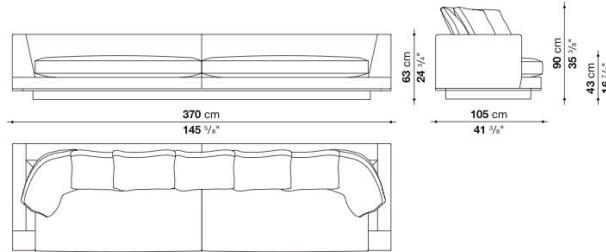

Sofa cm 370

		B (ファブリック)	A (ファブリック)	E (ファブリック)	S (ファブリック)	L (ファブリック)	M (ファブリック)	BETA (レザー)	ALFA GAMMA (レザー)	K (レザー)
AU370	370ソファ	2,571,800	2,632,300	2,740,100	2,810,500	2,983,200	3,685,000	3,685,000	3,916,000	4,978,600
追加カバー										
AU370RK	370ソファ	404,800	465,300	572,000	642,400	815,100	1,518,000			

AU370

N.B. / 注意事項

ファブリックの場合は、エコレザーバイピングとなります。ダークグレー1130255、ダークブラウン1130350、ブラウン1130300、ロープ1130203、ダブグレー1130280よりお選びください。(MILO,LUNI,LICATA,SIRIO,SAMARAはスタンダードステッチとなります。長毛・ベルベット系張地のため、バイピングを施すことができません。)
レザーの場合は、同色のバイピングステッチとなります。

脚部：ブロンズニッケル塗装0174B、ブラッククローム塗装0170M、アンバー塗装0137A、またはグラファイト塗装0252Gよりお選びください。

※バッククッションは含まれておりません。オプションにて「バッククッションAU60C(60x60)」5個と「バッククッションAU90C(90x60)」2個を追加されることをお勧めします。

※バッククッションにバイピング・バイピングステッチは施されません。

※より快適にお使いいただくために「オプションクッション」6個を追加されることをお勧めします。

※レザーの場合は、カバーリング仕様ではありません。

※ソファ本体は、セパレートタイプとなります。

* 別売のスペーサーキットAU01をご使用いただくことで、高さを4cmあげることができます。