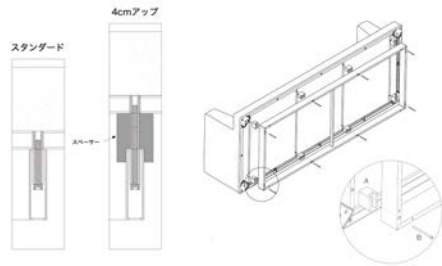

※レザーの場合は、カバーリング仕様ではありません。

※ソファ本体は、セパレートタイプとなります。

* 別売のスペーサーキットAU01をご使用いただくことで、高さを4cmあげることができます。

Spacers kit

AU01	スパーサーキット	27,500								
------	----------	--------	--	--	--	--	--	--	--	--

N.B. / 注意事項

スパーサーをご使用いただくことにより、シートハイを4cm高くすることが可能です。
スパーサー：ブラック（プラスチック製）となります。