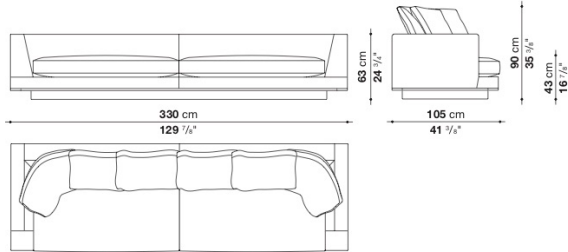

Sofa cm 330

		B (ファブリック)	A (ファブリック)	E (ファブリック)	S (ファブリック)	L (ファブリック)	M (ファブリック)	BETA (レザー)	ALFA GAMMA (レザー)	K (レザー)
AU330	330ソファ	2,422,200	2,481,600	2,587,200	2,655,400	2,825,900	3,436,400	3,436,400	3,647,600	4,622,200
追加カバー										
AU330RK	330ソファ	394,900	454,300	559,900	629,200	798,600	1,409,100			

AU330

N.B. / 注意事項

ファブリックの場合は、エコレザーバイピングとなります。ダークグレー1130255、ダークブラウン1130350、ブラウン1130300、ロープ1130203、ダブグレー1130280よりお選びください。(MILO,LUNI,LICATA,SIRIO,SAMARAはスタンダードステッチとなります。長毛・ベルベット系張地のため、バイピングを施すことができません。)
レザーの場合は、同色のバイピングステッチとなります。

脚部：ブロンズニッケル塗装0174B、ブラッククローム塗装0170M、アンバー塗装0137A、またはグラファイト塗装0252Gよりお選びください。

※バッククッションは含まれておりません。オプションにて「バッククッションAU60C(60x60)」4個と「バッククッションAU90C(90x60)」2個を追加されることをお勧めします。

※バッククッションにバイピング・バイピングステッチは施されません。

※より快適にお使いいただくために「オプションクッション」5個を追加されることをお勧めします。

※レザーの場合は、カバーリング仕様ではありません。

※ソファ本体は、セパレートタイプとなります。

* 別売のスペーサーキットAU01をご使用いただくことで、高さを4cmあげることができます。