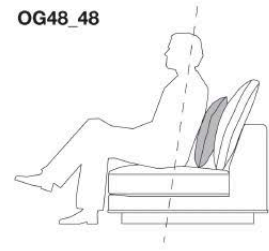

Optional cushions : pillow style

		B (ファブリック)	A (ファブリック)	E (ファブリック)	S (ファブリック)	L (ファブリック)	M (ファブリック)	BETA (レザー)	ALFA GAMMA (レザー)	K (レザー)
OG55_30	オプションナルクッション 55 x 30cm	30,800	33,000	37,400	40,700	47,300	62,700	62,700	70,400	89,100
OG55_40	オプションナルクッション 55 x 40cm	40,700	45,100	48,400	59,400	64,900	89,100	89,100	101,200	112,200
OG48_48	オプションナルクッション 48 x 48cm	36,300	38,500	46,200	52,800	62,700	68,200	68,200	75,900	84,700
4OG48_48	オプションナルクッション 48 x 48cm 4個セット	113,300	122,100	146,300	170,500	196,900	213,400	213,400	240,900	265,100
追加カバー										
OG55_30RK	オプションナルクッション 55 x 30cm	15,400	18,700	20,900	25,300	30,800	46,200	46,200	53,900	71,500
OG55_40RK	オプションナルクッション 55 x 40cm	29,700	34,100	38,500	45,100	48,400	71,500	71,500	80,300	89,100
OG48_48RK	オプションナルクッション 48 x 48cm	20,900	23,100	27,500	30,800	36,300	39,600	39,600	44,000	48,400
4OG48_48RK	オプションナルクッション 48 x 48cm 4個セット	64,900	71,500	85,800	96,800	113,300	122,100	122,100	137,500	151,800

N.B. / 注意事項

※セットのクッションは、すべて同一・同色生地となります。