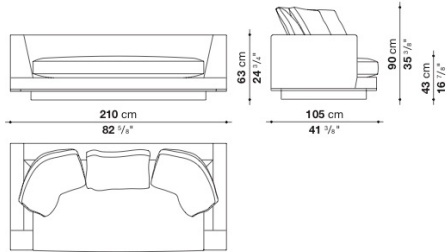

Sofa cm 210

		B (ファブリック)	A (ファブリック)	E (ファブリック)	S (ファブリック)	L (ファブリック)	M (ファブリック)	BETA (レザー)	ALFA GAMMA (レザー)	K (レザー)
AU210	210ソファ	1,551,000	1,584,000	1,641,200	1,679,700	1,774,300	2,264,900	2,264,900	2,398,000	3,011,800
追加カバー										
AU210RK	210ソファ	264,000	297,000	355,300	393,800	488,400	979,000			

AU210

N.B. / 注意事項

ファブリックの場合は、エコレザーバイピングとなります。ダークグレー1130255、ダークブラウン1130350、ブラウン1130300、ロープ1130203、ダブグレー1130280よりお選びください。(MILO,LUNI,LICATA,SIRIO,SAMARAはスタンダードステッチとなります。長毛・ベルベット系張地のため、バイピングを施すことができません。)
レザーの場合は、同色のバイピングステッチとなります。

脚部：ブロンズニッケル塗装0174B、ブラッククローム塗装0170M、アンバー塗装0137A、またはグラファイト塗装0252Gよりお選びください。

※バッククッションは含まれておりません。オプションにて「バッククッションAU60C(60x60)」1個と「バッククッションAU90C(90x60)」2個を追加されることをお勧めします。

※バッククッションにバイピング・バイピングステッチは施されません。

※より快適にお使いいただくために「オプションクッション」2個を追加されることをお勧めします。

※レザーの場合は、カバーリング仕様ではありません。

* 別売のスパーサーキットAU01をご使用いただくことで、高さを4cmあげることができます。