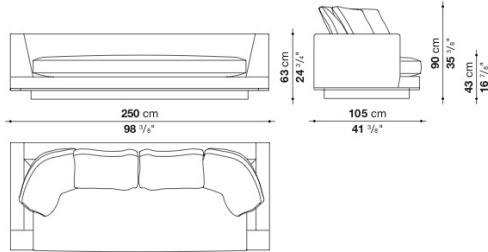

Sofa cm 250

		B (ファブリック)	A (ファブリック)	E (ファブリック)	S (ファブリック)	L (ファブリック)	M (ファブリック)	BETA (レザー)	ALFA GAMMA (レザー)	K (レザー)
AU250	250ソファ	1,709,400	1,747,900	1,817,200	1,862,300	1,973,400	2,504,700	2,504,700	2,657,600	3,364,900
追加カバー										
AU250RK	250ソファ	295,900	335,500	403,700	448,800	559,900	1,092,300			

AU250

N.B. / 注意事項

ファブリックの場合は、エコレザーバイピングとなります。ダークグレー1130255、ダークブラウン1130350、ブラウン1130300、ロープ1130203、ダブグレー1130280よりお選びください。(MILO,LUNI,LICATA,SIRIO,SAMARAはスタンダードステッチとなります。長毛・ベルベット系張地のため、バイピングを施すことができません。)
レザーの場合は、同色のバイピングステッチとなります。

脚部：ブロンズニッケル塗装0174B、ブラッククローム塗装0170M、アンバー塗装0137A、またはグラファイト塗装0252Gよりお選びください。

※バッククッションは含まれておりません。オプションにて「バッククッションAU60C(60x60)」2個と「バッククッションAU90C(90x60)」2個を追加されることをお勧めします。

※バッククッションにバイピング・バイピングステッチは施されません。

※より快適にお使いいただくために「オプションクッション」3個を追加されることをお勧めします。

※レザーの場合は、カバーリング仕様ではありません。

* 別売のスペーサーキットAU01をご使用いただくことで、高さを4cmあげることができます。