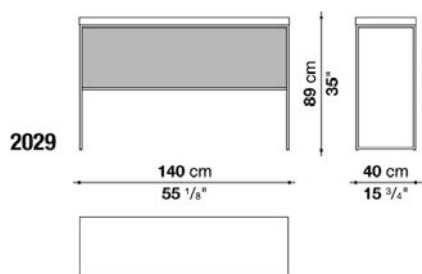

TECHNICAL SPECIFICATIONS / 技術情報 :

天板	無垢木材 突板木質パーティクルボード
天板仕上	(グレーオーク ブラッシュドライトオーク ブラッシュドブラックオーク)
バックパネル	エッチングガラス
サポートフレーム	ブライトクロームメッキまたは、ブロンズニッケル塗装仕上成形鋼材
脚部先端	プラスチック素材

Console cm 140

		Oak							
2029	コンソール (ブロンズニッケル)	603,900							
2029_CL	コンソール (クロームスチール)	673,200							

梱包数量 : 1
 容量 : 0.75 m3
 本体重量 : 23 Kg
 グロス重量 : 25 Kg

N.B. / 注意事項

天板 : オーク (グレー0378G、ライト0374C、ブラック0381N) よりお選びください。
 脚部 : クロームスチール0110M、またはブロンズニッケル塗装0174Bよりお選びください。
 * バックパネルはフロストガラスとなります。