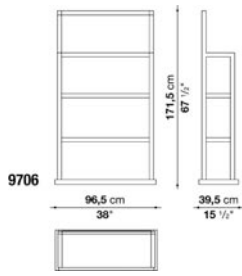

TECHNICAL SPECIFICATIONS / 技術情報 :

フレーム	無垢木材 木質パーティクルボード ハニカムコア突板合板及び木質パーティクルボード
フレーム仕上	(グレーオーク ブラッシュドライトオーク ブラッシュドブラックオーク)
脚部アジャスター	スチールおよびプラスチック素材

Étagère cm 96.5

		Oak							
9706	オープンシェルフ	711,700							

梱包数量 : 1
 容量 : 0.78 m3
 本体重量 : 48 Kg
 グロス重量 : 51 Kg

N.B. / 注意事項

フレーム : オーク (グレー0378G、ライト0374C、ブラック0381N) よりお選びください。

Étagère with 2 hinged doors cm 96.5

		Oak							
9604	オープンシェルフ・両開き扉	1,080,200							

梱包数量 : 1
 容量 : 1.06 m3
 本体重量 : 88.5 Kg
 グロス重量 : 90.5 Kg