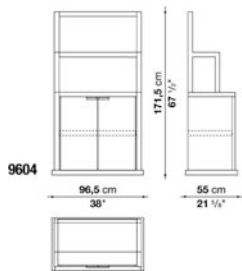

TECHNICAL SPECIFICATIONS / 技術情報 :

フレーム	無垢木材 木質パーティクルボード ハニカムコア突板合板及び木質パーティクルボード
フレーム仕上	(グレーオーク ブラッシュドライトオーク ブラッシュドブラックオーク)
脚部アジャスター	スチールおよびプラスチック素材

Étagère cm 96.5

		Oak							
9706	オープンシェルフ	711,700							

梱包数量 : 1
 容量 : 0.78 m3
 本体重量 : 48 Kg
 グロス重量 : 51 Kg

N.B. / 注意事項

フレーム : オーク (グレー0378G、ライト0374C、ブラック0381N) よりお選びください。

Étagère with 2 hinged doors cm 96.5

		Oak							
9604	オープンシェルフ・両開き扉	1,080,200							

梱包数量 : 1
 容量 : 1.06 m3
 本体重量 : 88.5 Kg
 グロス重量 : 90.5 Kg