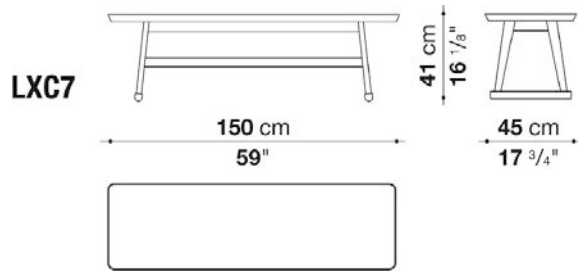

TECHNICAL SPECIFICATIONS / 技術情報 :

天板	Bayfit®(バイエル社製)構造拡張発泡ポリウレタン
天板と下段天板 (LXC8)	MDFファイバーボード
天板と下段天板(LXC25)	突板無垢木材 木質パーティクルボード
サポートフレーム	無垢木材
脚部先端	フェルト

Small table cm φ60

		Shellac							
LXC6	スモールテーブル	359,700							

N.B. / 注意事項

天板と脚部 : シェラック (ソイア6805G、レッド7110G、ブラック3764G) よりお選びください。

Small table cm φ90

		Shellac							
LXC9	スモールテーブル	437,800							

N.B. / 注意事項

天板と脚部 : シェラック (ソイア6805G、レッド7110G、ブラック3764G) よりお選びください。

Small table cm 150

		Shellac							
LXC7	スモールテーブル	496,100							

N.B. / 注意事項

天板と脚部：シェラック（ソイア6805G、レッド7110G、ブラック3764G）よりお選びください。

Small table cm 180

		Shellac							
LXC8	スモールテーブル	847,000							

N.B. / 注意事項

天板と脚部：シェラック（ソイア6805G、レッド7110G、ブラック3764G）よりお選びください。