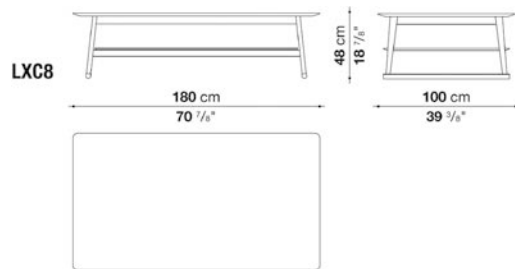

N.B. / 注意事項

天板と脚部 : シェラック (ソイア6805G、レッド7110G、ブラック3764G) よりお選びください。

Small table cm φ90

		Shellac							
LXC9	スモールテーブル	437,800							

N.B. / 注意事項

天板と脚部 : シェラック (ソイア6805G、レッド7110G、ブラック3764G) よりお選びください。

Small table cm 150

		Shellac							
LXC7	スモールテーブル	496,100							

N.B. / 注意事項

天板と脚部：シェラック（ソイア6805G、レッド7110G、ブラック3764G）よりお選びください。

Small table cm 180

		Shellac							
LXC8	スモールテーブル	847,000							

N.B. / 注意事項

天板と脚部：シェラック（ソイア6805G、レッド7110G、ブラック3764G）よりお選びください。

Rectangular small table cm 180

		Oak							
LXC25	スモールテーブル	1,378,300							

N.B. / 注意事項

天板と脚部：オーク（グレー0378G、ライト0374C、ブラック0381N）よりお選びください。