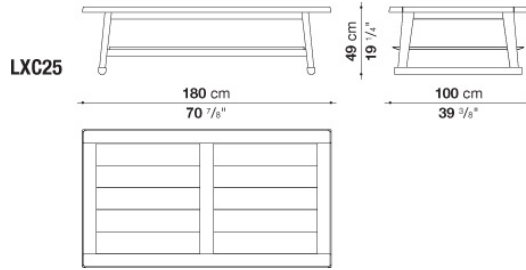

Rectangular small table cm 180

		Oak							
LXC25	スモールテーブル	1,378,300							

N.B. / 注意事項

天板と脚部：オーク（グレー0378G、ライト0374C、ブラック0381N）よりお選びください。