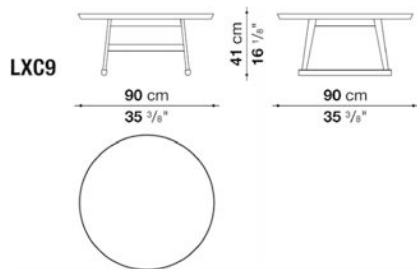

TECHNICAL SPECIFICATIONS / 技術情報 :

天板	Bayfit®(バイエル社製)構造拡張発泡ポリウレタン
天板と下段天板 (LXC8)	MDFファイバーボード
天板と下段天板(LXC25)	突板無垢木材 木質パーティクルボード
サポートフレーム	無垢木材
脚部先端	フェルト

Small table cm φ60

		Shellac							
LXC6	スモールテーブル	359,700							

N.B. / 注意事項

天板と脚部 : シェラック (ソイア6805G、レッド7110G、ブラック3764G) よりお選びください。

Small table cm φ90

		Shellac							
LXC9	スモールテーブル	437,800							

N.B. / 注意事項

天板と脚部 : シェラック (ソイア6805G、レッド7110G、ブラック3764G) よりお選びください。

Small table cm 150

		Shellac							
LXC7	スモールテーブル	496,100							

N.B. / 注意事項

天板と脚部：シェラック（ソイア6805G、レッド7110G、ブラック3764G）よりお選びください。

Small table cm 180

		Shellac							
LXC8	スモールテーブル	847,000							

N.B. / 注意事項

天板と脚部：シェラック（ソイア6805G、レッド7110G、ブラック3764G）よりお選びください。

Rectangular small table cm 180

		Oak							
LXC25	スモールテーブル	1,378,300							

N.B. / 注意事項

天板と脚部：オーク（グレー0378G、ライト0374C、ブラック0381N）よりお選びください。