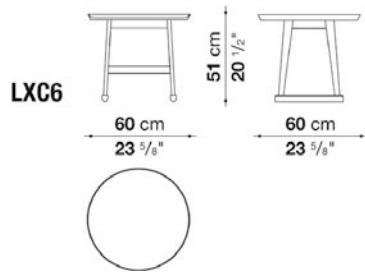

TECHNICAL SPECIFICATIONS / 技術情報 :

天板	Bayfit®(バイエル社製)構造拡張発泡ポリウレタン
天板と下段天板 (LXC8)	MDFファイバーボード
天板と下段天板(LXC25)	突板無垢木材 木質パーティクルボード
サポートフレーム	無垢木材
脚部先端	フェルト

Small table cm φ60

		Shellac							
LXC6	スモールテーブル	359,700							

N.B. / 注意事項

天板と脚部 : シェラック (ソイア6805G、レッド7110G、ブラック3764G) よりお選びください。

Small table cm φ90

		Shellac							
LXC9	スモールテーブル	437,800							

N.B. / 注意事項

天板と脚部 : シェラック (ソイア6805G、レッド7110G、ブラック3764G) よりお選びください。

Small table cm 150

		Shellac							
LXC7	スモールテーブル	496,100							

N.B. / 注意事項

天板と脚部：シェラック（ソイア6805G、レッド7110G、ブラック3764G）よりお選びください。

Small table cm 180

		Shellac							
LXC8	スモールテーブル	847,000							

N.B. / 注意事項

天板と脚部：シェラック（ソイア6805G、レッド7110G、ブラック3764G）よりお選びください。

Rectangular small table cm 180

		Oak							
LXC25	スモールテーブル	1,378,300							

N.B. / 注意事項

天板と脚部：オーク（グレー0378G、ライト0374C、ブラック0381N）よりお選びください。