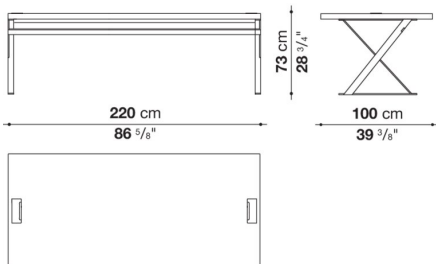

ACE13

N.B. / 注意事項

グレーオーク0378G、ライトオーク0374C、またはステインドスモークオーク0394Tよりお選びください。
* 天板にケーブルフラップが付きます。
* ブックケース (ACE3) のライティングデスク天板にお使いいただけます。
* 脚部は、クロームスチール0110Mとなります。