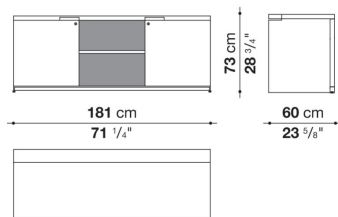

Storage unit cm 181 x 60 x h. 73

		Oak	Smoked stained oak						
ACE17	17ストレージユニット	1,772,100	1,772,100						

ACE17

N.B. / 注意事項

- グレーオーク0378G、ライトオーク0374C、またはステインドスモークオーク0394Tよりお選びください。
- * ベース部は、クロームスチール0110Mとなります。
- * ドアは、270°まで開放することができます。
- * トップとベース部にケーブルフラップが付きます。