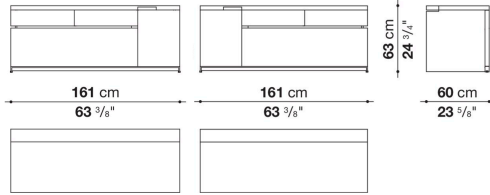

Left and right chest of drawers cm 161 x 60 x h. 63

		Oak	Smoked stained oak						
ACE4S	レフトドロワーチェスト	1,950,300	1,950,300						
ACE4D	ライトドロワーチェスト	1,950,300	1,950,300						

ACE4S

ACE4D

N.B. / 注意事項

- グレーオーク0378G、ライトオーク0374C、またはステインドスモークオーク0394Tよりお選びください。
- ベース部は、クロームスチール0110Mとなります。
- ドアは、270°まで開放することができます。
- トップとベース部にケーブルフラップが付きます。

Storage unit cm 181 x 60 x h. 73

		Oak	Smoked stained oak						
ACE17	17ストレージユニット	1,772,100	1,772,100