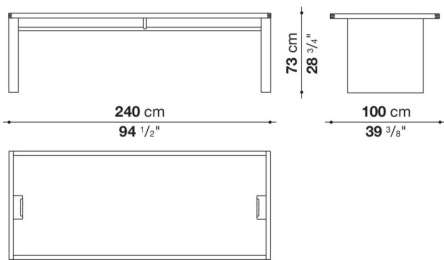

ACE19

N.B. / 注意事項

- グレーオーク0378G、ライトオーク0374C、またはステインドスモークオーク0394Tよりお選びください。
- クロスピース部は、クロームスチール0110Mとなります。
- 天板と脚部サイドにケーブルフラップが付きます。
- 幕板をご希望される場合は初回発注時にご指示ください。