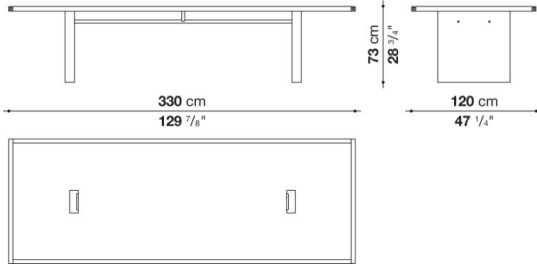

Table cm 330 x 120 x h. 73

		Oak	Smoked stained oak						
ACE10	10テーブル	1,769,900	1,769,900						

ACE10

N.B. / 注意事項

グレーオーク0378G、ライトオーク0374C、またはステインドスモークオーク0394Tよりお選びください。
* クロスピース部は、クロームスチール0110Mとなります。
* 天板と脚部サイドにケーブルフラップが付きます。

Table cm 220 x 100 x h. 73

		Oak	Smoked stained oak						
ACE13	13テーブル	1,507,000	1,507,000