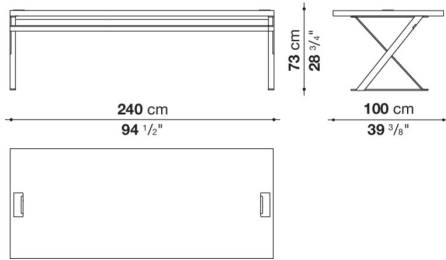

Table cm 240 x 100 x h. 73

		Oak	Smoked stained oak						
ACE15	15テーブル	1,819,400	1,819,400						

ACE15

N.B. / 注意事項

- グレーオーク0378G、ライトオーク0374C、またはステインドスモークオーク0394Tよりお選びください。
- 天板にケーブルフラップが付きます。
- ブックケース (ACE3) のライティングデスク天板にお使いいただけます。
- 脚部は、クロームスチール0110Mとなります。

Table cm Ø 110 x h. 73

		Oak	Smoked stained oak						
ACE20	20テーブル	900,900	900,900