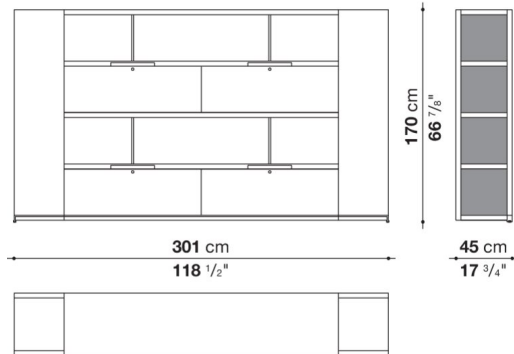

Bookcase with flap doors and drawers cm 301 x 45 x h. 170

		Oak	Smoked stained oak						
ACE1	1ブックケース	4,748,700	4,748,700						

ACE1

N.B. / 注意事項

フレーム；オーク（グレー0378G、ライト0374C、ステインドスモーク0394T）よりお選びください。

下段ドロワー；ファイルドロワー、またはダブルドロワーよりお選びください。両方をご希望される場合は初回発注時に左右配置をご指示ください。

* パーテーションは、透明アクリルとなります。

* ベース部は、クロームスチール0110Mとなります。

Bookcase with flap doors cm 311 x 60 x h. 229,5

		Oak	Smoked stained oak						
ACE3C	3Cブックケース	5,110,600	5,110,600						
ACE3C_N	3Cブックケース（ライト付）	5,468,100	5,468,100