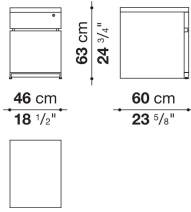

Chest of drawers cm 45 x 60 x h. 63

		Oak	Smoked stained oak						
ACE8	8チェスト	937,200	937,200						

ACE8

N.B. / 注意事項

グレーオーク0378G、ライトオーク0374C、またはステインドスモークオーク0394Tよりお選びください。
* ベース部は、クロームスチール0110Mとなります。

Chest of drawers cm 121 x 60 x h. 63

		Oak	Smoked stained oak						
ACE5	5チェスト	1,676,400	1,676,400