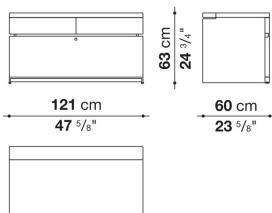

ACE5

N.B. / 注意事項

グレーオーク0378G、ライトオーク0374C、またはステインドスモークオーク0394Tよりお選びください。
* ベース部は、クロームスチール0110Mとなります。
* トップとベース部にケーブルフラップが付きます。