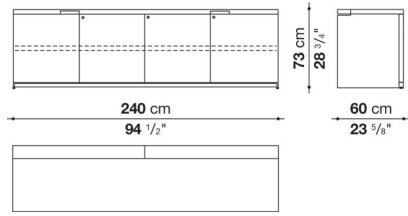

Sideboard with hinged doors cm 240 x 60 x h. 73

		Oak	Smoked stained oak							
ACE22	サイドボード	1,955,800	1,955,800							

ACE22

N.B. / 注意事項

- グレーオーク、ライトオーク、またはステインド・スモークオーク0394Tよりお選びください。
- ベース部は、クロームスチール110Mとなります。
- ドアは、270°まで開放することができます。
- トップとベース部にケーブルフラップが付きます。