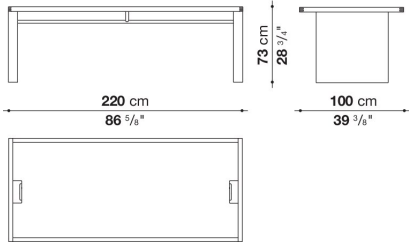

Table cm 220 x 100 x h. 73

		Oak	Smoked stained oak						
ACE9	9テーブル	1,459,700	1,459,700						

ACE9

N.B. / 注意事項

- グレーオーク0378G、ライトオーク0374C、またはステインドスモークオーク0394Tよりお選びください。
- クロスピース部は、クロームスチール0110Mとなります。
- 天板と脚部サイドにケーブルフラップが付きます。
- 幕板をご希望される場合は初回発注時にご指示ください。

Table cm 240 x 100 x h. 73

		Oak	Smoked stained oak						
ACE19	19テーブル	1,556,500	1,556,500