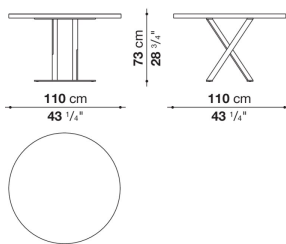

ACE20

N.B. / 注意事項

- グレーオーク0378G、ライトオーク0374C、またはステインドスモークオーク0394Tよりお選びください。
- 脚部は、クロームスチール0110Mとなります。