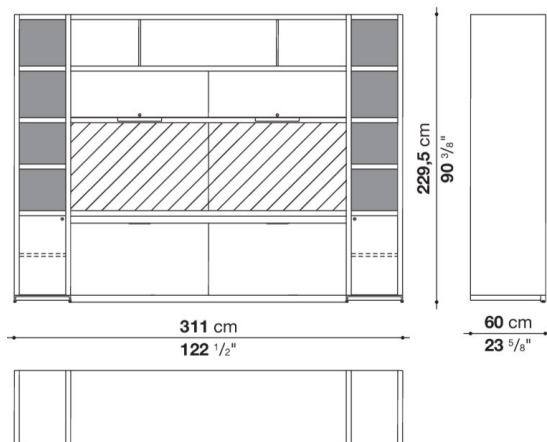

ACE3C

N.B. / 注意事項

フレーム；オーク（グレー0378G、ライト0374C、ステインドスモーク0394T）よりお選びください。

バックパネル；オーク（グレー0378G、ライト0374C、ステインドスモーク0394T）、ホワイト塗装ガラス、

またはファブリック（EGO、SARABI、SIDRO、LICATA、LUBE、

KVADRAT(Steelcut Trio 2, Tonus 4, Divina Melange 2, Divina 3, Hallingdal 65)よりお選びください。

* パーテーションは、透明アクリルとなります。

* ベース部は、クロームスチール0110Mとなります。

* ライティングデスクトップと下段バックパネルには、ケーブルラックが付きま。