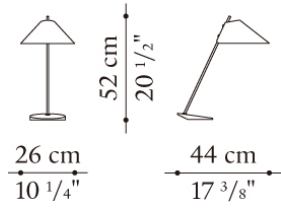

TECHNICAL SPECIFICATIONS / 技術情報：

ステム	プラスまたはクローム
ランプシェード (可動式)	塗装アルミニウム
ベースフレーム	铸铁
フレーム先端	フェルト

Table lamp cm 26 x 44 x h. 52

D_LP2	テーブルランプ (プラス)	277,200							
D_LP2C	テーブルランプ (クローム)	277,200							

D_LP2

N.B. / 注意事項