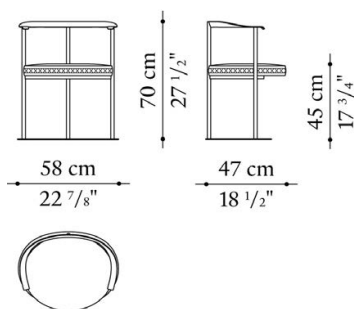

TECHNICAL SPECIFICATIONS / 技術情報 :

フレーム	塗装鋼材
座面	ラッカー塗装MDFパネル
座面 (D_CA2、 D_CA4)	積層合板
内部構造充填材	成形ポリウレタン
脚部先端	フェルト
カバー	天然皮革

Armchair cm 77 x 63,5 x h. 90

		ALFA GAMMA (レザー)							
D_CAILD	1LDアームチェア	1,283,700							
追加カバー									
D_CA1DRK	シートクッション	376,200							

Chair with armrests cm 58 x 47 x h. 70

		ALFA GAMMA (レザー)							
D_CA2D	2Dスモールアームチェア (シート張込タイプ)	693,000							

D_CA2D

N.B. / 注意事項

シートクッション張地：SERAPIANモザイクデコレーションが施されます。シートクッションとモザイクデコレーションは、それぞれGammaレザーよりお選びください。
 フレーム：メタルグレー0799Mとなります。