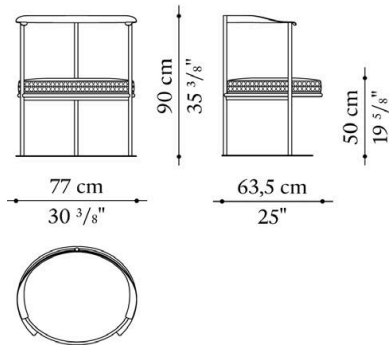

Armchair cm 77 x 63,5 x h. 90

		ALFA GAMMA (レザー)							
D_CAILD	1LDアームチェア	1,283,700							
追加カバー									
D_CA1DRK	シートクッション	376,200							

D_CAILD

N.B. / 注意事項

シートクッション張地：SERAPIANモザイクデコレーションが施されます。シートクッションとモザイクデコレーションは、それぞれGammaレザーよりお選びください。
シートトップ：グロッシーブラック3764L、グロッシーイングリッシュグリーン4002L、グロッシーチャイナレッド7003L、グロッシーネイビーブルー8004L、またはグロッシーアンスラサイトグレー1006Lよりお選びください。
フレーム：メタルグレー0799Mとなります。

Chair with armrests cm 58 x 47 x h. 70

		ALFA GAMMA (レザー)							
D_CA2D	2Dスモールアームチェア (シート張込タイプ)	693,000