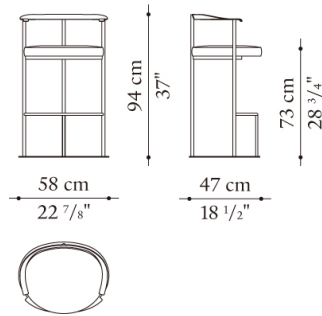

Stool cm 58 x 47 x h. 94

		WOOD WOOLLEN CLOTH (ファブリック)	MOHAIR VELVET (ファブリック)	K (レザー)					
D_CA4	4スツール (シート張込タイプ)	547,800	568,700	584,100					

D_CA4

N.B. / 注意事項

シートクッション張地(AZUCENA専用ファブリック・レザー) : ウッドウォールクロス(混紡ウール)、モヘアベルベット、レザー(Kasia・Koto)よりお選びください。
フレーム : メタルグレー-0799Mとなります。