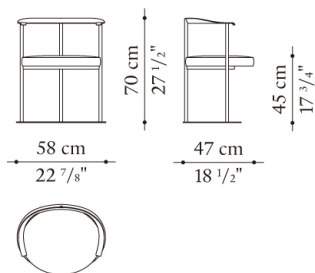

D_CA2

N.B. / 注意事項

シートクッション張地(AZUCENA専用ファブリック・レザー)：ウッドウォーレンクロス(混紡ウール)、モヘアベルベット、レザー(Kasia・Koto)よりお選びください。
フレーム：メタルグレー0799Mとなります。