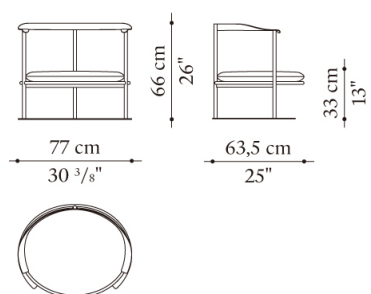

D_CA3L

N.B. / 注意事項

シートクッション張地(AZUCENA専用ファブリック・レザー)：ウッドウォーレンクロス(混紡ウール)、モヘアベルベット、レザー(Kasia・Koto)よりお選びください。

シートトップ：グロッシーブラック3764L、グロッシーイングリッシュグリーン4002L、グロッシーチャイナレッド7003L、グロッシーネイビープール8004L、またはグロッシーアンスラサイトグレー1006Lよりお選びください。

フレーム：メタルグレー0799Mとなります。