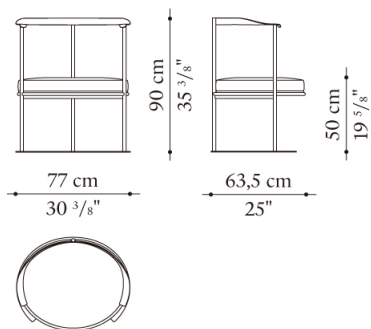

Armchair cm 77 x 63,5 x h. 90

		WOOD WOOLLEN CLOTH (ファブリック)	MOHAIR VELVET (ファブリック)	K (レザー)					
D_CA1L	1Lアームチェア	995,500	1,037,300	1,136,300					
追加カバー									
D_CA1LRK	シートクッション	83,600	130,900	229,900					

D_CA1L

N.B. / 注意事項

シートクッション張地(AZUCENA専用ファブリック・レザー)：ウッドウォーレンクロス(混紡ウール)、モヘアベルベット、レザー(Kasia・Koto)よりお選びください。

シートトップ：グロッシーブラック3764L、グロッシーイングリッシュグリーン4002L、グロッシーチャイナレッド7003L、グロッシーネイビープール8004L、またはグロッシーアンスラサイトグレー1006Lよりお選びください。

フレーム：メタルグレー0799Mとなります。

Small armchair cm 77 x 63,5 x h. 66

		WOOD WOOLLEN CLOTH (ファブリック)	MOHAIR VELVET (ファブリック)	K (レザー)					
D_CA3L	3Lスモールアームチェア	885,500	921,800	959,200					
追加カバー									
D_CA3LRK	シートクッション	78,100	121,000	193,600