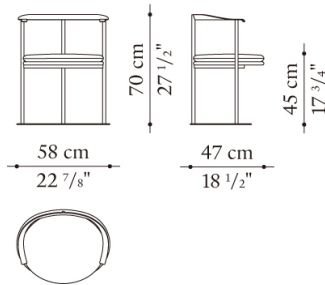

Small armchair cm 58 x 47 x h. 70

		WOOD WOOLLEN CLOTH (ファブリック)	MOHAIR VELVET (ファブリック)	K (レザー)					
D_CA2L	2Lスモールアームチェア	563,200	579,700	605,000					
追加カバー									
D_CA2LRK	シートクッション	47,300	68,200	89,100					

D_CA2L

N.B. / 注意事項

シートクッション張地(AZUCENA専用ファブリック・レザー)：ウッドウォーレンクロス(混紡ウール)、モヘアベルベット、レザー(Kasia・Koto)よりお選びください。
シートトップ：グロッシーブラック3764L、グロッシーイングリッシュグリーン4002L、グロッシーチャイナレッド7003L、グロッシーネイビーブルー8004L、またはグロッシーアンスラサイトグレー1006Lよりお選びください。
フレーム：メタルグレー0799Mとなります。

Small armchair cm 58 x 47 x h. 70

		WOOD WOOLLEN CLOTH (ファブリック)	MOHAIR VELVET (ファブリック)	K (レザー)					
D_CA2	2スモールアームチェア (シート張込タイプ)	489,500	511,500	536,800