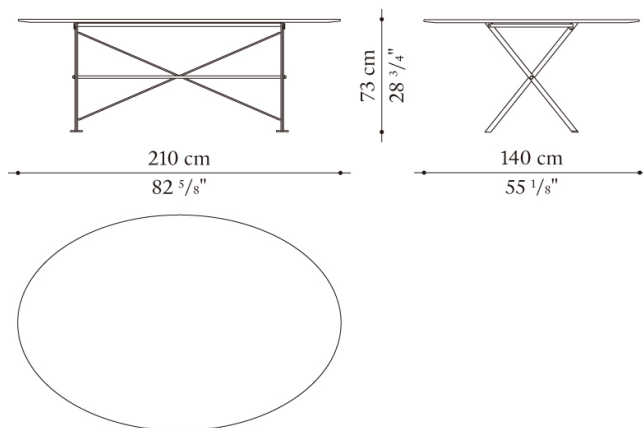

D_TV2

N.B. / 注意事項

天板：グロッシェブラック3764L、グロッシェイングリッシュグリーン4002L、グロッシェチャイナレッド7003L、グロッシェネイビーブルー8004L、グロッシェアンスラサイトグレー1006L、またはカラカッタ・ホワイトマーブル0184Pよりお選びください。
脚部：プラス0580T、ブロンズ0905B、クローム0600Cよりお選びください。