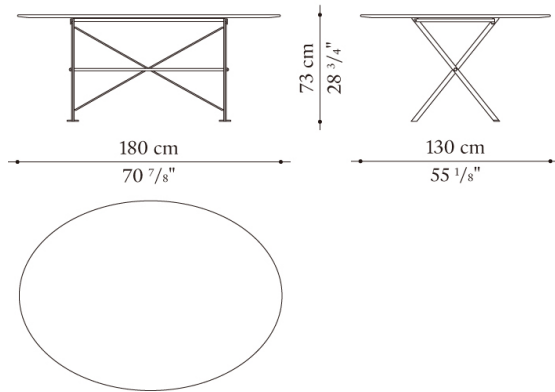

TECHNICAL SPECIFICATIONS / 技術情報 :

天板	ラッカー塗装MDFパネルまたは、大理石 (ポリエステル仕上)
脚部	塗装鋼材
脚部先端	プラスチック素材

Oval table cm 180 x 130 x h. 73

		Glossy	MARBLE						
D_TV1	180テーブル (プラス)	1,677,500	2,578,400						
D_TV1B	180テーブル (ブロンズ)	1,677,500	2,578,400						
D_TV1C	180テーブル (クローム)	1,677,500	2,578,400						

D_TV1

N.B. / 注意事項

天板：グロッシェブラック3764L、グロッシェイングリッシュグリーン4002L、グロッシェチャイナレッド7003L、グロッシェネイビーブルー8004L、グロッシェアンスラサイトグレー1006L、またはカラカッタ・ホワイトマーブル0184Pよりお選びください。
脚部：プラス0580T、ブロンズ0905B、クローム0600Cよりお選びください。

Oval table cm 210 x 140 x h. 73