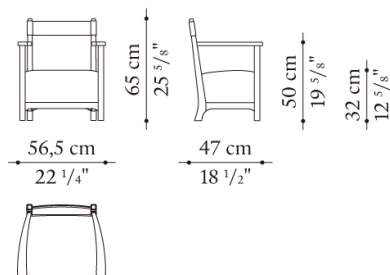

Low small armchair cm 56,5 x 47 x h. 65

		WOOD WOOLLEN CLOTH (ファブリック)	MOHAIR VELVET (ファブリック)	K (レザー)				
D_CT1	ローバックスマールームチェア	652,300	693,000	708,400				

D_CT1

N.B. / 注意事項

シートクッション張地(AZUCENA専用ファブリック・レザー)：ウッドウォールクロス(混紡ウール)、モヘアベルベット、レザー(Kasia・Koto)

バックカバー：レザー(Kasia・Koto)よりお選びください。

フレーム：グロッシェブラック3764L、グロッシェイングリッシュグリーン4002L、グロッシェチャイナレッド7003L、グロッシェネイビーブルー8004L、またはグロッシェアンスラサイトグレー1006Lよりお選びください。

* カバーリング仕様ではありません。

High small armchair cm 60 x 51,5 x h. 76

		WOOD WOOLLEN CLOTH (ファブリック)	MOHAIR VELVET (ファブリック)	K (レザー)				
D_CT2	ハイバックスマールームチェア	667,700	704,000	719,400