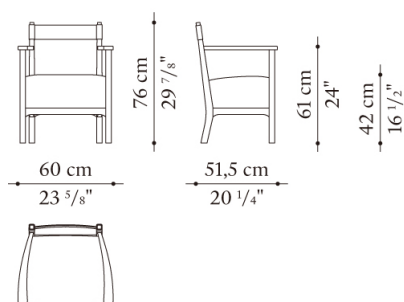

TECHNICAL SPECIFICATIONS / 技術情報 :

脚部	ラッカー塗装無垢材
内部構造充填材	密度の異なる成形ポリウレタン
脚部先端	フェルト
背面カバー	レザー
座面カバー	ファブリックまたは天然皮革

Low small armchair cm 56,5 x 47 x h. 65

		WOOD WOOLLEN CLOTH (ファブリック)	MOHAIR VELVET (ファブリック)	K (レザー)				
D_CT1	ローバックスマールームチェア	652,300	693,000	708,400				

* カバーリング仕様ではありません。

High small armchair cm 60 x 51,5 x h. 76

		WOOD WOOLLEN CLOTH (ファブリック)	MOHAIR VELVET (ファブリック)	K (レザー)				
D_CT2	ハイバックスマールームチェア	667,700	704,000	719,400				

D_CT2

N.B. / 注意事項

シートクッション張地(AZUCENA専用ファブリック・レザー)：ウッドウォールクロス(混紡ウール)、モヘアベルベット、レザー(Kasia・Koto)よりお選びください。