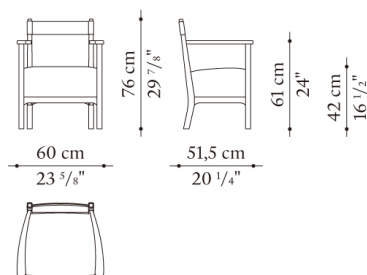

TECHNICAL SPECIFICATIONS / 技術情報 :

脚部	ラッカー塗装無垢材
内部構造充填材	密度の異なる成形ポリウレタン
脚部先端	フェルト
背面カバー	レザー
座面カバー	ファブリックまたは天然皮革

Low small armchair cm 56,5 x 47 x h. 65

		WOOD WOOLLEN CLOTH (ファブリック)	MOHAIR VELVET (ファブリック)	K (レザー)					
D_CT1	ローバックスマールームチェア	715,000	761,200	777,700					

* カバーリング仕様ではありません。

High small armchair cm 60 x 51,5 x h. 76

		WOOD WOOLLEN CLOTH (ファブリック)	MOHAIR VELVET (ファブリック)	K (レザー)					
D_CT2	ハイバックスマールームチェア	731,500	772,200	788,700					

D_CT2

N.B. / 注意事項

シートクッション張地(AZUCENA専用ファブリック・レザー)：ウッドウォーレンクロス(混紡ウール)、モヘアベルベット、レザー(Kasia・Koto)よりお選びください。