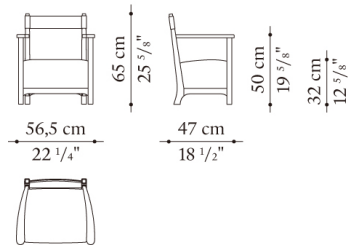

Low small armchair cm 56,5 x 47 x h. 65

		WOOD WOOLLEN CLOTH (ファブリック)	MOHAIR VELVET (ファブリック)	K (レザー)					
D_CT1	ローバックスマールームチェア	715,000	761,200	777,700					

D_CT1

N.B. / 注意事項

シートクッション張地(AZUCENA専用ファブリック・レザー)：ウッドウォーレンクロス(混紡ウール)、モヘアベルベット、レザー(Kasia・Koto)

バックカバー：レザー(Kasia・Koto)よりお選びください。

フレーム：グロッシェブラック3764L、グロッシェイングリッシュグリーン4002L、グロッシェチャイナレッド7003L、グロッシェネイビーブルー8004L、またはグロッシェアンスラサイトグレー1006Lよりお選びください。

* カバーリング仕様ではありません。

High small armchair cm 60 x 51,5 x h. 76

		WOOD WOOLLEN CLOTH (ファブリック)	MOHAIR VELVET (ファブリック)	K (レザー)					
D_CT2	ハイバックスマールームチェア	731,500	772,200	788,700