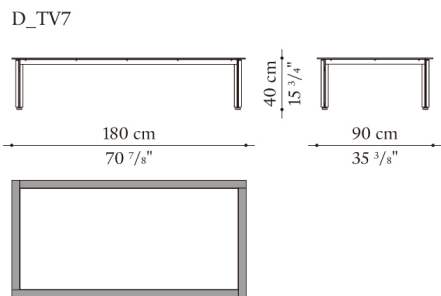

TECHNICAL SPECIFICATIONS / 技術情報 :

天板	ガラス
脚部	塗装鋼材
脚部先端	鋼材とフェルト

Square small table cm 90 x 90 x h. 40

		Glass							
D_TV5	90テーブル	959,200							

N.B. / 注意事項

天板：クロームで縁どりされたミュージアムガラス0200Tとなります。
脚部：メタルグレー0799Mとなります。

Rectangular small table cm 180 x 90 x h.40

		Glass							
D_TV7	180テーブル	1,218,800							

N.B. / 注意事項

天板：クロームで縁どりされたミュージアムガラス0200Tとなります。
脚部：メタルグレー0799Mとなります。

Square small table cm 150 x 150 x h. 40

		Glass							
D_TV6	150テーブル	1,943,700							