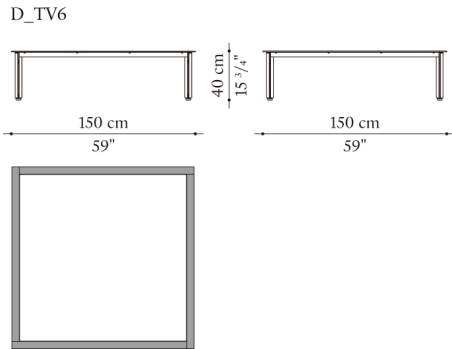

TECHNICAL SPECIFICATIONS / 技術情報 :

天板	ガラス
脚部	塗装鋼材
脚部先端	鋼材とフェルト

Square small table cm 90 x 90 x h. 40

		Glass							
D_TV5	90テーブル	959,200							

N.B. / 注意事項

天板：クロームで縁どりされたミュージアムガラス0200Tとなります。
脚部：メタルグレー0799Mとなります。

Rectangular small table cm 180 x 90 x h.40

		Glass							
D_TV7	180テーブル	1,218,800							

N.B. / 注意事項

天板：クロームで縁どりされたミュージアムガラス0200Tとなります。
脚部：メタルグレー0799Mとなります。

Square small table cm 150 x 150 x h. 40

		Glass							
D_TV6	150テーブル	1,943,700							