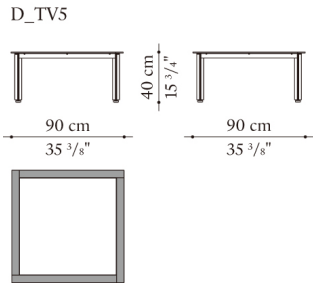

TECHNICAL SPECIFICATIONS / 技術情報 :

天板	ガラス
脚部	塗装鋼材
脚部先端	鋼材とフェルト

Square small table cm 90 x 90 x h. 40

		Glass							
D_TV5	90テーブル	959,200							

N.B. / 注意事項

天板：クロームで縁どりされたミュージアムガラス0200Tとなります。
脚部：メタルグレー0799Mとなります。

Rectangular small table cm 180 x 90 x h.40

		Glass							
D_TV7	180テーブル	1,218,800							

N.B. / 注意事項

天板：クロームで縁どりされたミュージアムガラス0200Tとなります。
脚部：メタルグレー0799Mとなります。

Square small table cm 150 x 150 x h. 40

		Glass							
D_TV6	150テーブル	1,943,700							