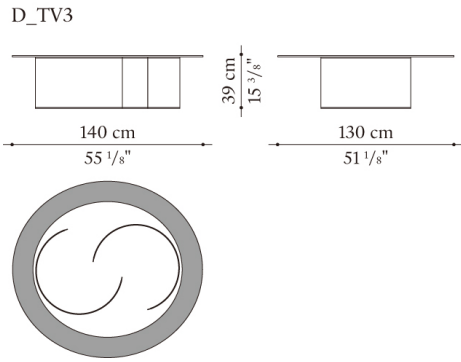

TECHNICAL SPECIFICATIONS / 技術情報 :

天板	ガラスとミラー
脚部	塗装鋼材
縁取り	プラスチック素材

Oval small table cm 140 x 130 x h. 39

		Glass							
D_TV3	テーブル	1,149,500							

N.B. / 注意事項

天板：ミラーで縁どりされたミュージアムガラス0200Tとなります。
脚部：メタルグレー0799Mとなります。