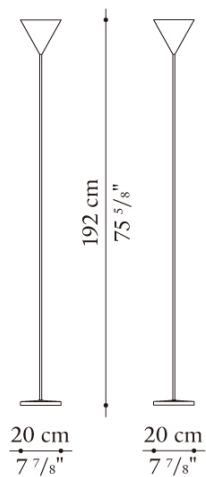

---

TECHNICAL SPECIFICATIONS / 技術情報 :

ステム	プラスまたはクローム
ランプシェード	塗装アルミニウム
ベースフレーム	塗装鉄
脚部先端	フェルト

Floor lamp cm 20 x 20 x h. 192

D_LP4	フロアランプ ( プラス )	302,500							
D_LP4C	フロアランプ ( クローム )	302,500							

D\_LP4

N.B. / 注意事項

ステム：プラス0580Tまたはクローム0600Cからお選びください。  
 ランプシェード：メタルグレー0799Mまたはホワイト塗装0023Bからお選びください。  
 ベースフレーム：ブラック0055Nとなります。  
 ※電球は60W(口金26mm)をご使用ください。