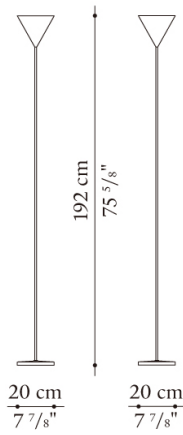

TECHNICAL SPECIFICATIONS / 技術情報 :

ステム	プラスまたはクローム
ランプシェード	塗装アルミニウム
ベースフレーム	塗装鉄
脚部先端	フェルト

Floor lamp cm 20 x 20 x h. 192

D_LP4	フロアランプ (プラス)	332,200							
D_LP4C	フロアランプ (クローム)	332,200							

D_LP4

N.B. / 注意事項

ステム：プラス0580Tまたはクローム0600Cからお選びください。
 ランプシェード：メタルグレー0799Mまたはホワイト塗装0023Bからお選びください。
 ベースフレーム：ブラック0055Nとなります。
 ※電球は60W(口金26mm)をご使用ください。