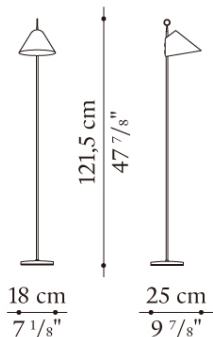

TECHNICAL SPECIFICATIONS / 技術情報 :

ステム	プラスまたはクローム
ランプシェード (可動式)	塗装アルミニウム
ベースフレーム	塗装鉄
脚部先端	フェルト

Floor lamp cm 18 x 25 x h. 121,5

D_LP3	フロアランプ (ブラス)	319,000							
D_LP3C	フロアランプ (クローム)	319,000							

D_LP3

N.B. / 注意事項

ステム : ブラス0580Tまたはクローム0600Cからお選びください。
 ランプシェード : メタルグレー0799Mとなります。
 ベースフレーム : ブラック0055Nとなります。
 ※電球は60W(口金26mm)をご使用ください。