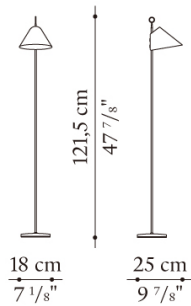

Floor lamp cm 18 x 25 x h. 121,5

D_LP3	フロアランプ (プラス)	348,700							
D_LP3C	フロアランプ (クローム)	348,700							

D_LP3

N.B. / 注意事項

ステム：プラス0580Tまたはクローム0600Cからお選びください。
ランプシェード：メタルグレー0799Mとなります。
ベースフレーム：ブラック0055Nとなります。
※電球は60W(口金26mm)をご使用ください。