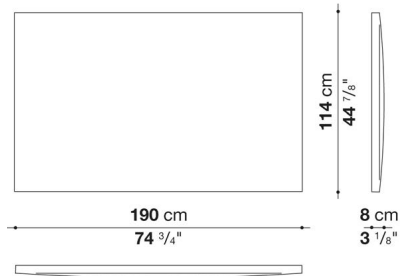

Headboard cm 190

		B (ファブリック)	A (ファブリック)	E (ファブリック)	S (ファブリック)	L (ファブリック)	D (ファブリック)	M (ファブリック)	BETA (レザー)	ALFA GAMMA (レザー)	K (レザー)
9850_2	ヘッドボード	440,000	459,800	473,000	506,000	685,300	728,200	741,400	741,400	841,500	926,200
追加カバー											
9850_2RK	ヘッドボード	116,600	134,200	146,300	176,000	325,600	338,800	405,900			

9850_2

N.B. / 注意事項

ヘッドフレーム : BAUCI、FILEMONE、またはDIKEと合わせてお使いいただけます。

※レザーKランクは、KASIA,KOTOよりお選びください。

*レザーの場合は、カバーリング仕様ではありません。

*壁への取り付け工事が必要です。詳細は担当者へお問い合わせください。

Baseboard cm 189

		Oak	Natural wenge							
2050_2	ベースボード 189 x 6 x H5cm(オーク)	78,100								
2050_2W	ベースボード 189 x 6 x H5cm(ナチュラルヴェンゲ)		93,500							

N.B. / 注意事項

ベースボード : オーク(グレー0378G、ライト0374C、ブラック0381N)、または、ナチュラルヴェンゲ0414Wよりお選びください。