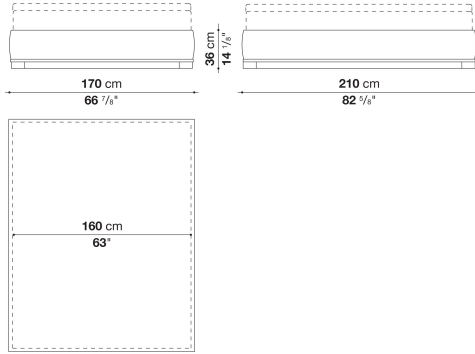

TECHNICAL SPECIFICATIONS / 技術情報 :

内部構造	鋼管及び成形鋼材
内部構造充填材	Bayfit®(バイエル社製)低温成形発泡ポリウレタン、ポリエステルファイバーカバー
下端部分	ブロンズニッケル塗装成形鋼材
脚部および台座周辺部分	無垢木材 (グレーオーク、ブラッシュドライトオーク、ブラッシュドブラックオーク)
内部天板(2046)	MDF木質ファイバーボード
スラットベース(2046)	鋼管及びビーチウッド積層板
スラットベース開閉機構(2046)	ガスダンパーによる手動操作
表面張地	ファブリックまたは、天然厚革

Bed cm 170

		B (ファブリック)	A (ファブリック)	E (ファブリック)	S (ファブリック)	L (ファブリック)	D (ファブリック)	M (ファブリック)	BETA (レザー)	ALFA GAMMA (レザー)	K (レザー)
2045_2	ベッド(マットレス 160 x 200cm、 スラットベースRD)オーク	1,167,100	1,182,500	1,208,900	1,246,300	1,392,600	1,402,500	1,403,600	1,403,600	1,593,900	1,753,400
2045_2W	ベッド(マットレス 160 x 200cm、 スラットベースRD)ヴエング	1,236,400	1,250,700	1,278,200	1,315,600	1,458,600	1,469,600	1,470,700	1,470,700	1,658,800	1,817,200
追加カバー											
2045_2RK	ベッド	127,600	138,600	162,800	196,900	316,800	372,900	431,200			

2045_2

N.B. / 注意事項

ベースボード：オーク(グレー0378G、ライト0374C、ブラック0381N)、または、ナチュラルヴエング0414Wよりお選びください。
 マットレス：別途お選びください。付属パーツによりベッド本体の高さを2段階より選択いただけます。
 B&B ITALIA社製マットレス (H.30cm) を設置した場合のマットレストップまでの高さは60cm、または63cmとなります。
 スラットベース：RD(159 x 199cm)が別途必要となります。
 ヘッドボード：OVIDIO 9850&ベースボード2050, ERIK TLK, DIKE TD380と合わせてもお使いいただけます。