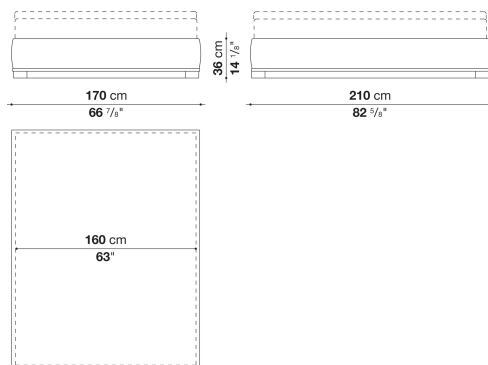

2046_2

N.B. / 注意事項

ベースボード：オーク(グレー0378G、ライト0374C、ブラック0381N)、または、ナチュラルヴェンゲ0414Wよりお選びください。
マットレス：別途お選びください。付属パーツによりベッド本体の高さを2段階より選択いただけます。
B&B ITALIA社製マットレス (H.30cm) を設置した場合のマットレストップまでの高さは60cm、または63cmとなります。
ヘッドボード：OVIDIO 9850&ベースボード2050, ERIK TLK, DIKE TD380と合わせてもお使いいただけます。

※レザーKランクは、KASIA,KOTOよりお選びください。
* ベース部は、ブロンズニッケル塗装 0174Bとなります。
* レザーの場合は、カバーリング仕様ではありません。