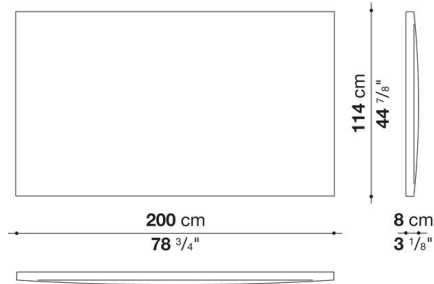

Headboard cm 200

		B (ファブリック)	A (ファブリック)	E (ファブリック)	S (ファブリック)	L (ファブリック)	D (ファブリック)	M (ファブリック)	BETA (レザー)	ALFA GAMMA (レザー)	K (レザー)
9850_3	ヘッドボード	453,200	469,700	487,300	517,000	696,300	741,400	767,800	767,800	872,300	959,200
追加カバー											
9850_3RK	ヘッドボード	122,100	136,400	150,700	178,200	331,100	345,400	422,400			

9850_3

N.B. / 注意事項

ベースボード：オーク（グレー0378G、ライト0374C、ブラック0381N）よりお選びください。
ベッドフレーム：BAUCI、FILEMONE、またはDIKEと合わせてお使いいただけます。

- ※レザーKランクは、KASIA,KOTOよりお選びください。
- レザーの場合は、カバーリング仕様ではありません。
- 壁への取り付け工事が必要です。詳細は担当者へお問い合わせください。

Baseboard cm 199

		Oak	Natural wenge							
2050_3	ベースボード 199 x 6 x H5cm(オーク)	80,300								
2050_3W	ベースボード 199 x 6 x H5cm(ナチュラルヴェンゲ)		95,700							

N.B. / 注意事項

ベースボード：オーク(グレー0378G、ライト0374C、ブラック0381N)、または、ナチュラルヴェンゲ0414Wよりお選びください。