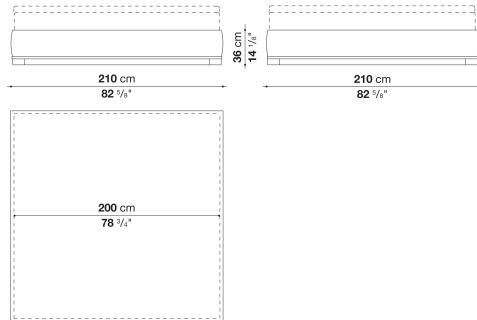

Bed cm 210

		B (ファブリック)	A (ファブリック)	E (ファブリック)	S (ファブリック)	L (ファブリック)	D (ファブリック)	M (ファブリック)	BETA (レザー)	ALFA GAMMA (レザー)	K (レザー)
2045_5	ベッド(マットレス 200 x 200cm、 スラットベースRD4)オーク	1,222,100	1,237,500	1,265,000	1,302,400	1,447,600	1,487,200	1,609,300	1,609,300	1,828,200	2,010,800
2045_5W	ベッド(マットレス 200 x 200cm、 スラットベースRD4)フエング	1,291,400	1,305,700	1,332,100	1,370,600	1,513,600	1,554,300	1,674,200	1,674,200	1,890,900	2,072,400
追加カバー											
2045_5RK	ベッド	134,200	146,300	170,500	205,700	324,500	381,700	569,800			

2045_5

N.B. / 注意事項

ベースボード：オーク(グレー0378G、ライト0374C、ブラック0381N)、または、ナチュラルヴェンゲ0414Wよりお選びください。
マットレス：別途お選びください。付属パーツによりベッド本体の高さを2段階より選択いただけます。
B&B ITALIA社製マットレス (H.30cm) を設置した場合のマットレストップまでの高さは60cm、または63cmとなります。
スラットベース：RD4 (199 x 199cm) が別途必要となります。
ヘッドボード：OVIDIO 9850&ベースボード2050, ERIK TLK, DIKE TD380と合わせてもお使いいただけます。

※レザーKランクは、KASIA,KOTOよりお選びください。
* ベース部は、ブロンズニッケル塗装 0174Bとなります。
* レザーの場合は、カバーリング仕様ではありません。

Bed with storage unit with hinged slatted base cm 170

		B (ファブリック)	A (ファブリック)	E (ファブリック)	S (ファブリック)	L (ファブリック)	D (ファブリック)	M (ファブリック)	BETA (レザー)	ALFA GAMMA (レザー)	K (レザー)
2046_2	収納付きベッド(マットレス160x200 cm)オーク	1,533,400	1,548,800	1,575,200	1,612,600	1,757,800	1,798,500	1,810,600	1,810,600	1,961,300	2,120,800
2046_2W	収納付きベッド(マットレス160x200 cm)フエング	1,599,400	1,614,800	1,640,100	1,677,500	1,820,500	1,860,100	1,872,200	1,872,200	2,022,900	2,180,200
追加カバー											
2045_2RK	ベッド	127,600	138,600	162,800	196,900	316,800	372,900	431,200