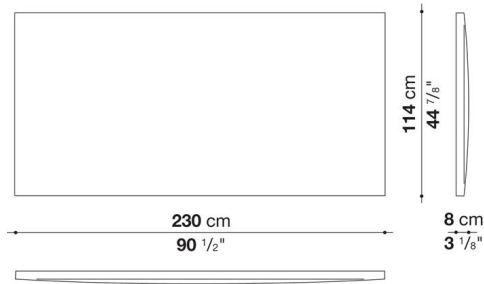

Headboard cm 230

		B (ファブリック)	A (ファブリック)	E (ファブリック)	S (ファブリック)	L (ファブリック)	D (ファブリック)	M (ファブリック)	BETA (レザー)	ALFA GAMMA (レザー)	K (レザー)
9850_5	ヘッドボード	490,600	508,200	523,600	553,300	733,700	784,300	860,200	860,200	977,900	1,076,900
追加カバー											
9850_5RK	ヘッドボード	135,300	151,800	166,100	193,600	344,300	359,700	486,200			

9850_5

N.B. / 注意事項

ベッドフレーム：BAUCI、FILEMONE、またはDIKEと合わせてお使いいただけます。

※レザーKランクは、KASIA,KOTOよりお選びください。

*レザーの場合は、カバーリング仕様ではありません。

*壁への取り付け工事が必要です。詳細は担当者へお問い合わせください。

Baseboard cm 229

		Oak	Natural wenge							
2050_5	ベースボード 229 x 6 x H5cm(オーク)	84,700								
2050_5W	ベースボード 229 x 6 x H5cm(ナチュラルワエンゲ)		100,100							

N.B. / 注意事項

ベースボード：オーク(グレー0378G、ライト0374C、ブラック0381N)、または、ナチュラルワエンゲ0414Wよりお選びください。