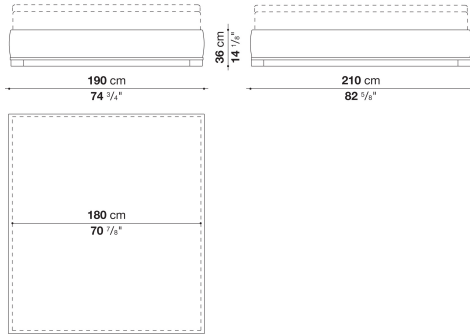

Bed cm 190

		B (ファブリック)	A (ファブリック)	E (ファブリック)	S (ファブリック)	L (ファブリック)	D (ファブリック)	M (ファブリック)	BETA (レザー)	ALFA GAMMA (レザー)	K (レザー)
2045_4	ベッド(マットレス 180 x 200cm、 スラットベースRD2)オーク	1,204,500	1,218,800	1,246,300	1,283,700	1,428,900	1,469,600	1,526,800	1,526,800	1,736,900	1,908,500
2045_4W	ベッド(マットレス 180 x 200cm、 スラットベースRD2)ヴェンゲ	1,272,700	1,288,100	1,315,600	1,353,000	1,494,900	1,535,600	1,592,800	1,592,800	1,799,600	1,970,100
追加カバー											
2045_4RK	ベッド	132,000	144,100	167,200	203,500	321,200	378,400	511,500			

2045_4

N.B. / 注意事項

ベースボード：オーク(グレー0378G、ライト0374C、ブラック0381N)、または、ナチュラルヴェンゲ0414Wよりお選びください。
マットレス：別途お選びください。付属パーツによりベッド本体の高さを2段階より選択いただけます。
B&B ITALIA社製マットレス (H.30cm) を設置した場合のマットレストップまでの高さは60cm、または63cmとなります。
スラットベース：RD2(179 x 199cm)が別途必要となります。
ヘッドボード：OVIDIO 9850&ベースボード2050, ERIK TLK, DIKE TD380と合わせてもお使いいただけます。

※レザーKランクは、KASIA,KOTOよりお選びください。
* ベース部は、ブロンズニッケル塗装 0174Bとなります。
* レザーの場合は、カバーリング仕様ではありません。