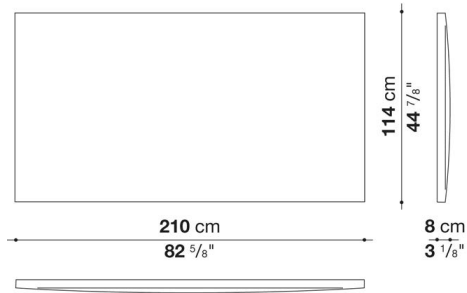

Headboard cm 210

		B (ファブリック)	A (ファブリック)	E (ファブリック)	S (ファブリック)	L (ファブリック)	D (ファブリック)	M (ファブリック)	BETA (レザー)	ALFA GAMMA (レザー)	K (レザー)
9850_4	ヘッドボード	465,300	481,800	498,300	529,100	708,400	755,700	837,100	837,100	951,500	1,046,100
追加カバー											
9850_4RK	ヘッドボード	125,400	140,800	157,300	183,700	335,500	349,800	478,500			

9850_4

N.B. / 注意事項

ベースボード：オーク（グレー0378G、ライト0374C、ブラック0381N）よりお選びください。
ヘッドフレーム：BAUCI、FILEMONE、またはDIKEと合わせてお使いいただけます。

※レザーKランクは、KASIA,KOTOよりお選びください。
* レザーの場合は、カバーリング仕様ではありません。
* 壁への取り付け工事が必要です。詳細は担当者へお問い合わせください。

Baseboard cm 209

		Oak	Natural wenge							
2050_4	ベースボード 209 x 6 x H5cm(オーク)	83,600								
2050_4W	ベースボード 209 x 6 x H5cm(ナチュラルヴェンゲ)		96,800							

N.B. / 注意事項

ベースボード：オーク(グレー0378G、ライト0374C、ブラック0381N)、または、ナチュラルヴェンゲ0414Wよりお選びください。