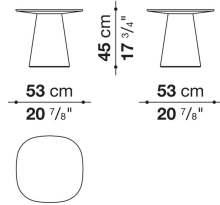

TECHNICAL SPECIFICATIONS / 技術情報 :

天板	スチールプレート付強化ガラス, 塗装MDF突板
ベースフレーム	硬質ポリウレタン
内部構造	鋼材
脚部先端	熱可塑性プラスチック

Small table cm 53

		Glossy							
TAD53Q_4	53 スモールテーブル	475,200							

TAD53Q_4

N.B. / 注意事項

天板と脚部 : グロッシェ(クレイ7850L、カフェ3750L、スモークグレイ3748L)よりお選びください。

Small table cm 80

		Extra Light Glass	Smoky Glass						
TAD80Q_3L	80 スモールテーブル	563,200	563,200						

TAD80Q_3L

N.B. / 注意事項

天板がミュージアムガラスの場合は、以下の組み合わせよりお選びください。
 シルクスクリーンクレイ0670A x 脚部グロッシェクレイ7850L
 シルクスクリーンカフェ0307C x 脚部グロッシェカフェ3750L
 シルクスクリーンスモークグレイ0724G x 脚部グロッシェスモークグレイ3748L

※図面グレイ部分は、中心部のシルクスクリーングラフィックの位置を示します。