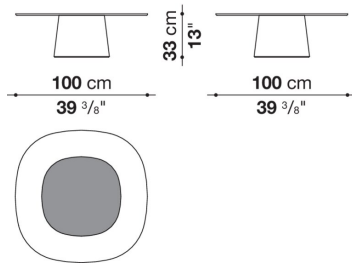

Small table cm 100

		Extra Light Glass	Smoky Glass						
TAD100Q_3L	100 スモールテーブル	630,300	630,300						

TAD100Q_3L

N.B. / 注意事項

天板がミュージアムガラスの場合は、以下の組み合わせよりお選びください。
シルクスクリーンクレイ0670A x 脚部グロッシークレイ7850L
シルクスクリーンカフェ0307C x 脚部グロッシークレイ7850L
シルクスクリーンスモークグレイ0724G x 脚部グロッシースモークグレイ3748L

天板がスモーキーガラスの場合は、以下の組み合わせよりお選びください。
シルクスクリーンブラック0837F x 脚部グロッシークレイ7850L、カフェ3750L、スモークグレイ3748L)

※図面グレイ部分は、中心部のシルクスクリーングラフィックの位置を示します。