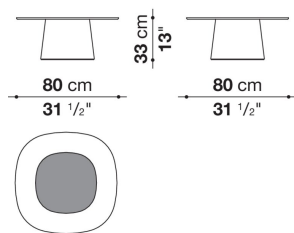

TECHNICAL SPECIFICATIONS / 技術情報 :

天板	スチールプレート付強化ガラス, 塗装MDF突板
ベースフレーム	硬質ポリウレタン
内部構造	鋼材
脚部先端	熱可塑性プラスチック

Small table cm 53

		Glossy							
TAD53Q_4	53 スモールテーブル	475,200							

TAD53Q_4

N.B. / 注意事項

天板と脚部 : グロッシェ(クレイ7850L、カフェ3750L、スモークグレイ3748L)よりお選びください。

Small table cm 80

		Extra Light Glass	Smoky Glass						
TAD80Q_3L	80 スモールテーブル	563,200	563,200						

TAD80Q_3L

N.B. / 注意事項

天板がミュージアムガラスの場合は、以下の組み合わせよりお選びください。
 シルクスクリーンクレイ0670A x 脚部グロッシェクレイ7850L
 シルクスクリーンカフェ0307C x 脚部グロッシェカフェ3750L
 シルクスクリーンスモークグレイ0724G x 脚部グロッシェスモークグレイ3748L

※図面グレイ部分は、中心部のシルクスクリーングラフィックの位置を示します。