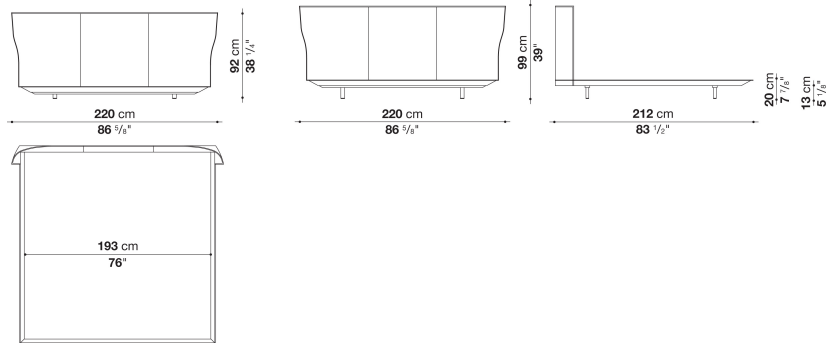

King size bed cm 200

		Embossed thick leather (レザー)	Thick leather (レザー)						
LY193	224 キングサイズベッド (マットレス193 x 200cm)	2,586,100	2,586,100						

LY193

N.B. / 注意事項

張地：厚革 (ミルクホワイト1121104、ナチュラル1121300、ブラック1121150、ダークブラウン1121350、ダブグレー1121280、アイボリー1121201)、または、エンボス厚革 (ナチュラル1136100、ブラック1136150、ダークブラウン1136350、ボルドー1136750、マッドグリーン1136420、ボトルグリーン113640) よりお選びください。

マットレス：弊社では対応しておりません。

スラットベース：本体価格に含まれています。