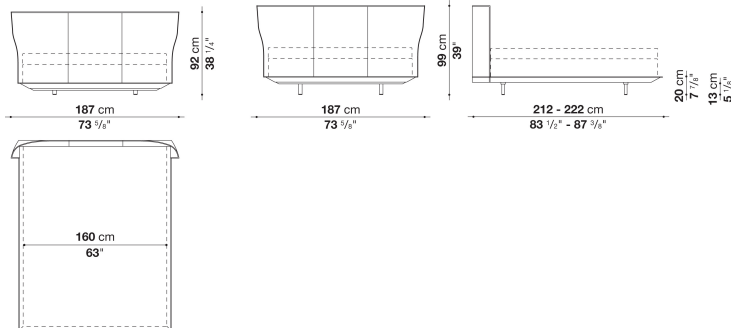

TECHNICAL SPECIFICATIONS / 技術情報 :

ヘッドボード内部構造	鋼管及び成形鋼材
ヘッドボード内部構造充填材	Bayfit®(バイエル社製)低温成形発泡ポリウレタン、ポリエステルファイバーカバー
ベッド側部	電解処理アルミニウム押出材
脚部	熱可塑性プラスチック
スラットベース	鋼管及びビーチウッド積層板
スラットベース補強材	塗装鋼管
表面張地	天然厚革

Bed cm 187

		Embossed thick leather (レザー)	Thick leather (レザー)				
LY160	187 ベッド (マットレス 160 x 210cm)	2,302,300	2,302,300				
210LY160	187 ベッド (マットレス 160 x 210cm)	2,532,200	2,532,200				

LY160
210LY160

N.B. / 注意事項

張地：厚革 (ミルクホワイト1121104、ナチュラル1121300、ブラック1121150、ダークブラウン1121350、ダブグレー1121280、アイボリー1121201)、または、エンボス厚革 (ナチュラル1136100、ブラック1136150、ダークブラウン1136350、ホルダー1136750、マッドグリーン1136420、ボトルグリーン113640) よりお選びください。

マットレス：別途お選びください。付属パーツによりベッド本体の高さを2段階より選択いただけます。
B&B ITALIA社製マットレス (H.30cm) を設置した場合のマットレストップまでの高さは43cmまたは50cmとなります。

スラットベース：本体価格に含まれています。

Bed cm 207

		Embossed thick leather (レザー)	Thick leather (レザー)				
LY180	207 ベッド (マットレス 180 x 210cm)	2,431,000	2,431,000				
210LY180	207 ベッド (マットレス 180 x 210cm)	2,674,100	2,674,100				