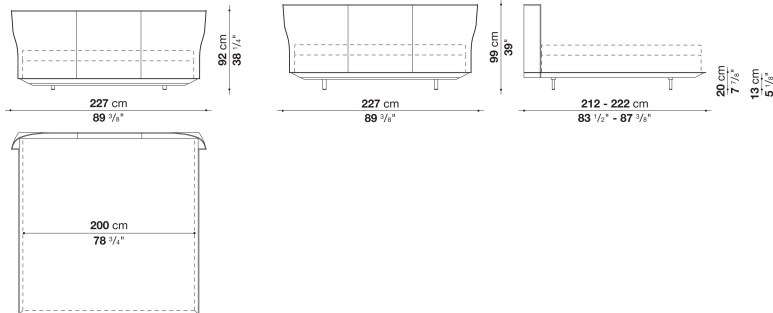

Bed cm 227

		Embossed thick leather (レザー)	Thick leather (レザー)				
LY200	227 ベッド (マットレス 200 x 210cm)	2,586,100	2,586,100				
210LY200	227 ベッド (マットレス 200 x 210cm)	2,845,700	2,845,700				

LY200
210LY200

N.B. / 注意事項

張地：厚革 (ミルクホワイト1121104、ナチュラル1121300、ブラック1121150、ダークブラウン1121350、ダブグレー1121280、アイボリー1121201)、または、エンボス厚革 (ナチュラル1136100、ブラック1136150、ダークブラウン1136350、ホルダー1136750、マッドグリーン1136420、ボトルグリーン113640) よりお選びください。
マットレス：別途お選びください。付属パーツによりベッド本体の高さを2段階より選択いただけます。
B&B ITALIA社製マットレス (H.30cm) を設置した場合のマットレストップまでの高さは43cmまたは50cmとなります。
スラットベース：本体価格に含まれています。

Queen size bed cm 180

		Embossed thick leather (レザー)	Thick leather (レザー)				
LY153	184 クイーンサイズベッド (マットレス 153 x 200cm)	2,302,300	2,302,300