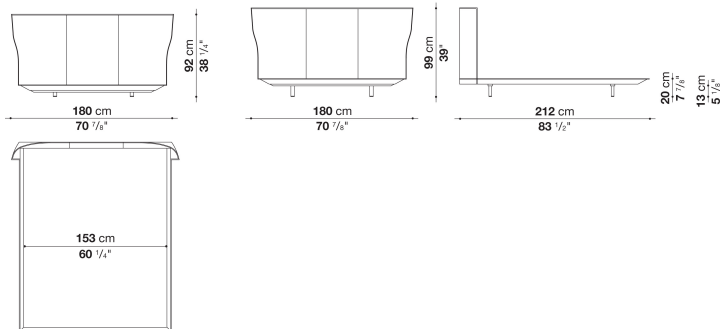

マットレス：別途お選びください。付属パーツによりベッド本体の高さを2段階より選択いただけます。
B&B ITALIA社製マットレス (H.30cm) を設置した場合のマットレストップまでの高さは43cmまたは50cmとなります。

スラットベース：本体価格に含まれています。

Bed cm 227

		Embossed thick leather (レザー)	Thick leather (レザー)				
LY200	227 ベッド (マットレス 200 x 210cm)	2,586,100	2,586,100				
210LY200	227 ベッド (マットレス 200 x 210cm)	2,845,700	2,845,700				

LY200
210LY200

N.B. / 注意事項

張地：厚革 (ミルクホワイト1121104、ナチュラル1121300、ブラック1121150、ダークブラウン1121350、ダブグレー1121280、アイボリー1121201)、または、エンボス厚革 (ナチュラル1136100、ブラック1136150、ダークブラウン1136350、ホルダー1136750、マッドグリーン1136420、ボトルグリーン113640) よりお選びください。
 マットレス：別途お選びください。付属パーツによりベッド本体の高さを2段階より選択いただけます。
 B&B ITALIA社製マットレス (H.30cm) を設置した場合のマットレストップまでの高さは43cmまたは50cmとなります。
 スラットベース：本体価格に含まれています。

Queen size bed cm 180

		Embossed thick leather (レザー)	Thick leather (レザー)				
LY153	184 クイーンサイズベッド (マットレス 153 x 200cm)	2,302,300	2,302,300				

LY153

N.B. / 注意事項

張地：厚革 (ミルクホワイト1121104、ナチュラル1121300、ブラック1121150、ダークブラウン1121350、ダブグレー1121280、アイボリー1121201)、または、エンボス厚革 (ナチュラル1136100、ブラック1136150、ダークブラウン1136350、ホルダー1136750、マッドグリーン1136420、ボトルグリーン113640) よりお選びください。
 マットレス：弊社では対応しておりません。
 スラットベース：本体価格に含まれています。