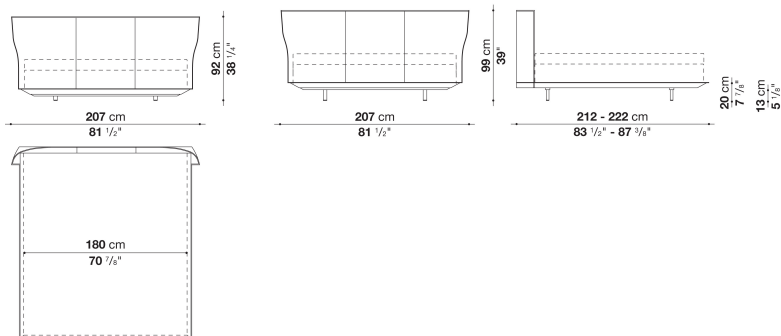

LY180
210LY180

N.B. / 注意事項

張地：厚革 (ミルクホワイト1121104、ナチュラル1121300、ブラック1121150、ダークブラウン1121350、ダブグレー1121280、アイボリー1121201)、または、エンボス厚革 (ナチュラル1136100、ブラック1136150、ダークブラウン1136350、ホルダー1136750、マッドグリーン1136420、ボトルグリーン113640) よりお選びください。

マットレス：別途お選びください。付属パーツによりベッド本体の高さを2段階より選択いただけます。
B&B ITALIA社製マットレス (H.30cm) を設置した場合のマットレストップまでの高さは43cmまたは50cmとなります。

スラットベース：本体価格に含まれています。