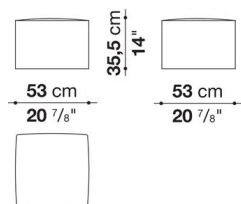

AR53P

N.B. / 注意事項

パイピング (ファブリック) : エコレザー (ロープ1130203、ダークグレー1130255、ダブグレー1130280、ブラウン1130300、ダークブラウン1130350) よりお選びください。

パイピング (レザー) : お選びいただいたレザーの同革、同色となります。

※レザーKランクは、KANU,KASIA,KOTOよりお選びください。