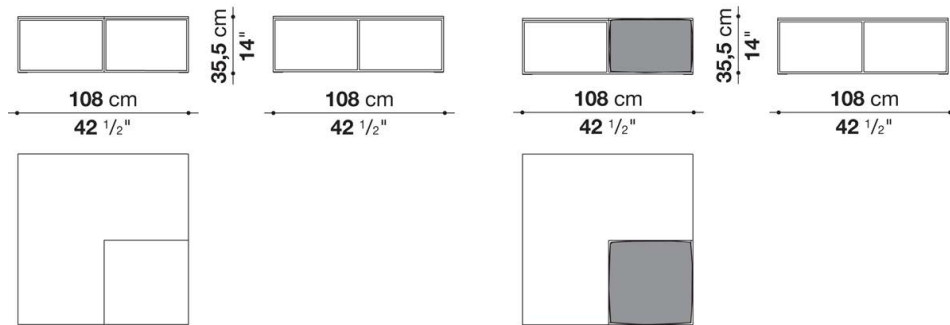

Small table cm 108

		Satin	Glossy						
AR108T	スモールテーブル (塗装仕上)	624,800	1,112,100						
AR108T_CN	スモールテーブル (ブラッククローム仕上)	643,500	1,133,000						
AR108T_CL	スモールテーブル (クロームスチール仕上)	699,600	1,186,900						

AR108T

AR108T
AR53P

N.B. / 注意事項

天板と仕切板 : サテン18色、またはグロッシー18色よりお選びください。

脚部 : ブロンズ塗装0174B、ブラッククローム塗装アルミニウム0170M、またはクロームスチール0110Mよりお選びください。

Ottoman cm 53

		B (ファブリック)	A (ファブリック)	E (ファブリック)	S (ファブリック)	L (ファブリック)	BETA (レザー)	ALFA GAMMA (レザー)	K (レザー)	
AR53P	オットマン	234,300	243,100	251,900	264,000	283,800	327,800	358,600	414,700	
追加カバー										
AR53PRK	オットマン	60,500	68,200	77,000	88,000	105,600	146,300	174,900	226,600	

AR53P

N.B. / 注意事項

パイピング (ファブリック) : エコレザー (ロープ1130203、ダークグレー1130255、ダブグレー1130280、ブラウン1130300、ダークブラウン1130350) よりお選びください。

パイピング (レザー) : お選びいただいたレザーの同革、同色となります。

※レザーKランクは、KANU,KASIA,KOTOよりお選びください。