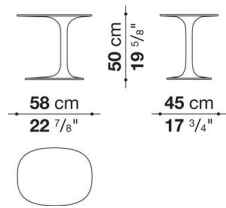

TECHNICAL SPECIFICATIONS / 技術情報：

フレーム(TA1)	クリスタルプラント®アウトドア仕様（ポリエステルアクリル樹脂に天然ミネラル・リン酸化アルミニウムを混入したもの）
脚部先端(TA1)	熱可塑性プラスチック
フレーム(AW58T)	硬質ポリウレタン
内部ピン(AW58T)	スチール
脚部先端(AW58T)	フェルト

Small table cm 58

TA1	スモールテーブル	322,300																		
-----	----------	---------	--	--	--	--	--	--	--	--	--	--	--	--	--	--	--	--	--	--

TA1

N.B. / 注意事項

※ホワイト色のクリスタルプラント®アウトドア (アクリルポリエステル樹脂) となります。

Small table cm 58 (Satin & Glossy)

		Satin	Glossy																	
AW58T	スモールテーブル	337,700	358,600																	

AW58T

N.B. / 注意事項

カラー : サテン18色、またはグロッシー18色よりお選びください。

※硬質ポリウレタン製となります。