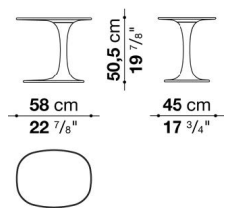

TECHNICAL SPECIFICATIONS / 技術情報：

フレーム(TA1)	クリスタルプラント®アウトドア仕様（ポリエステルアクリル樹脂に天然ミネラル・リン酸化アルミニウムを混入したもの）
脚部先端(TA1)	熱可塑性プラスチック
フレーム(AW58T)	硬質ポリウレタン
内部ピン(AW58T)	スチール
脚部先端(AW58T)	フェルト

Small table cm 58

TA1	スモールテーブル	322,300																		
-----	----------	---------	--	--	--	--	--	--	--	--	--	--	--	--	--	--	--	--	--	--

TA1

N.B. / 注意事項

※ホワイト色のクリスタルプラント®アウトドア (アクリルポリエステル樹脂) となります。

Small table cm 58 (Satin & Glossy)

		Satin	Glossy																	
AW58T	スモールテーブル	337,700	358,600																	

AW58T

N.B. / 注意事項

カラー : サテン18色、またはグロッシー18色よりお選びください。