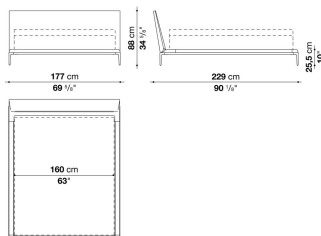

TECHNICAL SPECIFICATIONS / 技術情報 :

内部構造	鋼管及び成形鋼材
内部充填材	Bayfit®(バイエル社製)低温成形発泡ポリウレタン ポリエステルファイバー
スラットベース	鋼管及び積層板
サポートフレーム	ダイキャストアルミニウム
脚部先端	プラスチック素材
表面張地	ファブリックまたは天然皮革

Bed cm 177

		B (ファブリック)	A (ファブリック)	E (ファブリック)	S (ファブリック)	L (ファブリック)	M (ファブリック)	BETA (レザー)	ALFA GAMMA (レザー)	K (レザー)
ATL160	177ベッド(マットレス 160 x 200cm)	1,364,000	1,390,400	1,428,900	1,452,000	1,514,700	1,874,400	1,874,400	1,939,300	2,211,000
追加カバー										
ATL160RK	177ベッド(マットレス 160 x 200cm)	157,300	183,700	222,200	245,300	308,000	667,700	667,700	732,600	1,004,300

ATL160

N.B. / 注意事項

脚部：ブラッククローム塗装アルミニウム0170M、ピューター塗装0259V、またはブライトブラッシュアルミ0189Aよりお選びください。
 マットレス：別途お選びください。B&B ITALIA社製マットレスを設置した場合のマットレストップまでの高さは、H.30cmの場合55.5cm、H.20cmの場合45.5cmとなります。
 スラットベース：本体価格に含まれています。

※レザーKランクは、KASIA,KOTOよりお選びください。

Bed cm 197

		B (ファブリック)	A (ファブリック)	E (ファブリック)	S (ファブリック)	L (ファブリック)	M (ファブリック)	BETA (レザー)	ALFA GAMMA (レザー)	K (レザー)
ATL180	197ベッド(マットレス 180 x 200cm)	1,420,100	1,447,600	1,486,100	1,508,100	1,570,800	1,970,100	1,970,100	2,039,400	2,337,500
追加カバー										
ATL180RK	197ベッド(マットレス 180 x 200cm)	159,500	185,900	224,400	247,500	309,100	709,500	709,500	778,800	1,076,900

ATL180

N.B. / 注意事項

脚部：ブラッククローム塗装アルミニウム0170M、ピューター塗装0259V、またはブライトブラッシュアルミ0189Aよりお選びください。
 マットレス：別途お選びください。B&B ITALIA社製マットレスを設置した場合のマットレストップまでの高さは、H.30cmの場合55.5cm、H.20cmの場合45.5cmとなります。
 スラットベース：本体価格に含まれています。