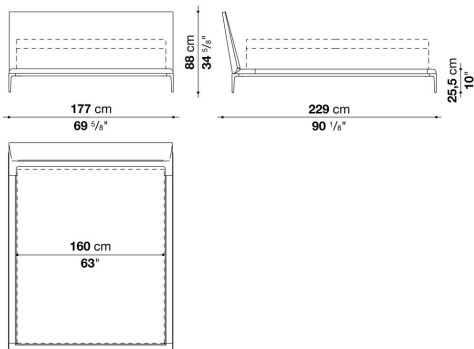

---

TECHNICAL SPECIFICATIONS / 技術情報 :

|          |   |
|----------|---|
| 内部構造     | 鋼管及び成形鋼材                                |
| 内部充填材    | Bayfit®(バイエル社製)低温成形発泡ポリウレタン ポリエステルファイバー |
| スラットベース  | 鋼管及び積層板                                 |
| サポートフレーム | ダイキャストアルミニウム                            |
| 脚部先端     | プラスチック素材                                |
| 表面張地     | ファブリックまたは天然皮革                           |

Bed cm 177

|          |                           | B<br>(ファブリック) | A<br>(ファブリック) | E<br>(ファブリック) | S<br>(ファブリック) | L<br>(ファブリック) | M<br>(ファブリック) | BETA<br>(レザー) | ALFA GAMMA<br>(レザー) | K<br>(レザー) |
|----------|---------------------------|---------------|---------------|---------------|---------------|---------------|---------------|---------------|---------------------|------------|
| ATL160   | 177ベッド(マットレス 160 x 200cm) | 1,364,000     | 1,390,400     | 1,428,900     | 1,452,000     | 1,514,700     | 1,874,400     | 1,874,400     | 1,939,300           | 2,211,000  |
| 追加カバー    |                           |               |               |               |               |               |               |               |                     |            |
| ATL160RK | 177ベッド(マットレス 160 x 200cm) | 157,300       | 183,700       | 222,200       | 245,300       | 308,000       | 667,700       | 667,700       | 732,600             | 1,004,300  |

ATL160

N.B. / 注意事項

脚部：ブラッククローム塗装アルミニウム0170M、ピューター塗装0259V、またはブライトブラッシュアルミ0189Aよりお選びください。  
 マットレス：別途お選びください。B&B ITALIA社製マットレスを設置した場合のマットレストップまでの高さは、H.30cmの場合55.5cm、H.20cmの場合45.5cmとなります。  
 スラットベース：本体価格に含まれています。