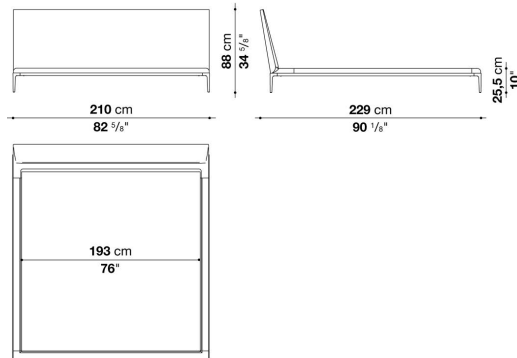

King size bed cm 210

		B (ファブリック)	A (ファブリック)	E (ファブリック)	S (ファブリック)	L (ファブリック)	M (ファブリック)	BETA (レザー)	ALFA GAMMA (レザー)	K (レザー)
ATL193	キングサイズベッド(マットレス 193 x 200cm)	1,485,000	1,510,300	1,549,900	1,573,000	1,635,700	2,076,800	2,076,800	2,151,600	2,475,000
追加カバー										
ATL193RK	キングサイズベッド(マットレス 193 x 200cm)	161,700	188,100	227,700	250,800	312,400	754,600	754,600	829,400	1,152,800

ATL193

N.B. / 注意事項

脚部：ブラッククローム塗装アルミニウム0170M、ピューター塗装0259V、またはブライトブラッシュアルミ0189Aよりお選びください。
マットレス：弊社では対応しておりません。
スラットベース：本体価格に含まれています。

※レザークランクは、KASIA,KOTOよりお選びください。