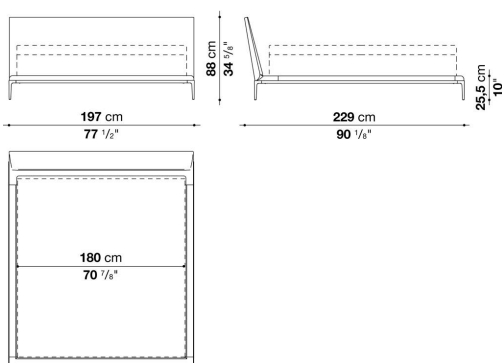

ATL180

N.B. / 注意事項

脚部：ブラッククローム塗装アルミニウム0170M、ピューター塗装0259V、またはブライトブラッシュアルミ0189Aよりお選びください。
マットレス：別途お選びください。B&B ITALIA社製マットレスを設置した場合のマットレストップまでの高さは、H.30cmの場合55.5cm、H.20cmの場合45.5cmとなります。
スラットベース：本体価格に含まれています。

※レザークランクは、KASIA,KOTOよりお選びください。