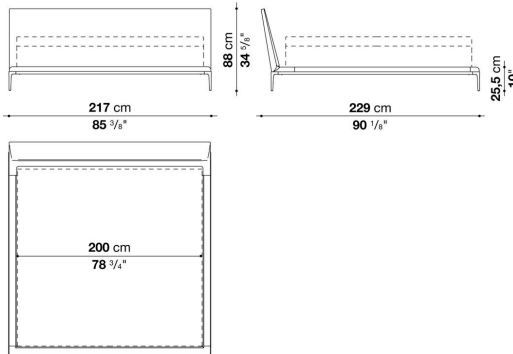

Bed cm 217

		B (ファブリック)	A (ファブリック)	E (ファブリック)	S (ファブリック)	L (ファブリック)	M (ファブリック)	BETA (レザー)	ALFA GAMMA (レザー)	K (レザー)
ATL200	217ベッド(マットレス 200 x 200cm)	1,485,000	1,510,300	1,549,900	1,573,000	1,635,700	2,076,800	2,076,800	2,151,600	2,475,000
追加カバー										
ATL200RK	217ベッド(マットレス 200 x 200cm)	161,700	188,100	227,700	250,800	312,400	754,600	754,600	829,400	1,152,800

ATL200

N.B. / 注意事項

脚部：ブラッククローム塗装アルミニウム0170M、ピューター塗装0259V、またはブライトブラッシュアルミ0189Aよりお選びください。
マットレス：別途お選びください。B&B ITALIA社製マットレスを設置した場合のマットレストップまでの高さは、H.30cmの場合55.5cm、H.20cmの場合45.5cmとなります。
スラットベース：本体価格に含まれています。

※レザークランクは、KASIA,KOTOよりお選びください。

Queen size bed cm 170

		B (ファブリック)	A (ファブリック)	E (ファブリック)	S (ファブリック)	L (ファブリック)	M (ファブリック)	BETA (レザー)	ALFA GAMMA (レザー)	K (レザー)
ATL153	クイーンサイズベッド(マットレス 153 x 200cm)	1,364,000	1,390,400	1,428,900	1,452,000	1,514,700	1,874,400	1,874,400	1,939,300	2,211,000
追加カバー										
ATL153RK	クイーンサイズベッド(マットレス 153 x 200cm)	157,300	183,700	222,200	245,300	308,000	667,700	667,700	732,600	1,004,300