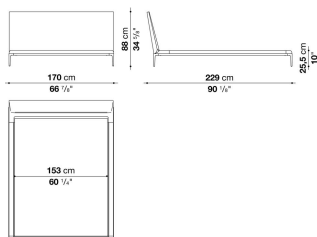

ATL153

N.B. / 注意事項

脚部：ブラッククローム塗装アルミニウム0170M、ビューター塗装0259V、またはブライトブラッシュアルミ0189Aよりお選びください。
マットレス：弊社では対応しておりません。
スラットベース：本体価格に含まれています。

※レザーKランクは、KASIA,KOTOよりお選びください。