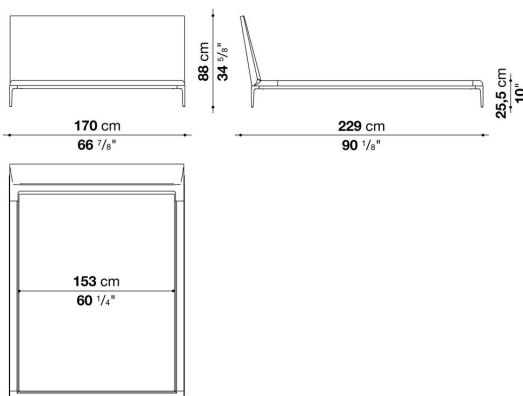

ATL153

N.B. / 注意事項

脚部：ブラッククローム塗装アルミニウム0170M、ピューター塗装0259V、またはブライトブラッシュアルミ0189Aよりお選びください。
マットレス：弊社では対応しておりません。
スラットベース：本体価格に含まれています。

※レザークランクは、KASIA,KOTOよりお選びください。