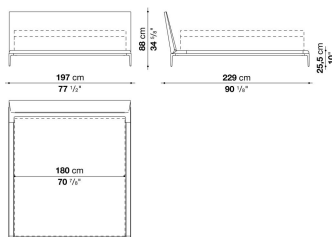

TECHNICAL SPECIFICATIONS / 技術情報 :

内部構造	鋼管及び成形鋼材
内部充填材	Bayfit®(バイエル社製)低温成形発泡ポリウレタン ポリエステルファイバー
スラットベース	鋼管及び積層板
サポートフレーム	ダイキャストアルミニウム
脚部先端	プラスチック素材
表面張地	ファブリックまたは天然皮革

Bed cm 177

		B (ファブリック)	A (ファブリック)	E (ファブリック)	S (ファブリック)	L (ファブリック)	M (ファブリック)	BETA (レザー)	ALFA GAMMA (レザー)	K (レザー)
ATL160	177ベッド(マットレス 160 x 200cm)	1,364,000	1,390,400	1,428,900	1,452,000	1,514,700	1,874,400	1,874,400	1,939,300	2,211,000
追加カバー										
ATL160RK	177ベッド(マットレス 160 x 200cm)	157,300	183,700	222,200	245,300	308,000	667,700	667,700	732,600	1,004,300

ATL160

N.B. / 注意事項

脚部：ブラッククローム塗装アルミニウム0170M、ピューター塗装0259V、またはブライトブラッシュアルミ0189Aよりお選びください。
 マットレス：別途お選びください。B&B ITALIA社製マットレスを設置した場合のマットレストップまでの高さは、H.30cmの場合55.5cm、H.20cmの場合45.5cmとなります。
 スラットベース：本体価格に含まれています。

※レザーKランクは、KASIA,KOTOよりお選びください。

Bed cm 197

		B (ファブリック)	A (ファブリック)	E (ファブリック)	S (ファブリック)	L (ファブリック)	M (ファブリック)	BETA (レザー)	ALFA GAMMA (レザー)	K (レザー)
ATL180	197ベッド(マットレス 180 x 200cm)	1,420,100	1,447,600	1,486,100	1,508,100	1,570,800	1,970,100	1,970,100	2,039,400	2,337,500
追加カバー										
ATL180RK	197ベッド(マットレス 180 x 200cm)	159,500	185,900	224,400	247,500	309,100	709,500	709,500	778,800	1,076,900

ATL180

N.B. / 注意事項

脚部：ブラッククローム塗装アルミニウム0170M、ピューター塗装0259V、またはブライトブラッシュアルミ0189Aよりお選びください。
 マットレス：別途お選びください。B&B ITALIA社製マットレスを設置した場合のマットレストップまでの高さは、H.30cmの場合55.5cm、H.20cmの場合45.5cmとなります。
 スラットベース：本体価格に含まれています。