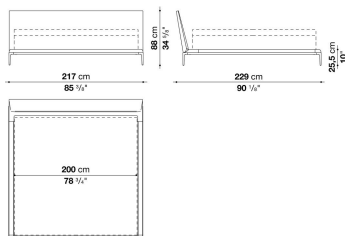

Bed cm 217

		B (ファブリック)	A (ファブリック)	E (ファブリック)	S (ファブリック)	L (ファブリック)	M (ファブリック)	BETA (レザー)	ALFA GAMMA (レザー)	K (レザー)
ATL200	217ベッド(マットレス 200 x 200cm)	1,485,000	1,510,300	1,549,900	1,573,000	1,635,700	2,076,800	2,076,800	2,151,600	2,475,000
追加カバー										
ATL200RK	217ベッド(マットレス 200 x 200cm)	161,700	188,100	227,700	250,800	312,400	754,600	754,600	829,400	1,152,800

ATL200

N.B. / 注意事項

脚部：ブラッククローム塗装アルミニウム0170M、ビューター塗装0259V、またはブライトブラッシュアルミ0189Aよりお選びください。
マットレス：別途お選びください。B&B ITALIA社製マットレスを設置した場合のマットレストップまでの高さは、H.30cmの場合55.5cm、H.20cmの場合45.5cmとなります。
スラットベース：本体価格に含まれています。

※レザーKランクは、KASIA,KOTOよりお選びください。

Queen size bed cm 170

		B (ファブリック)	A (ファブリック)	E (ファブリック)	S (ファブリック)	L (ファブリック)	M (ファブリック)	BETA (レザー)	ALFA GAMMA (レザー)	K (レザー)
ATL153	クイーンサイズベッド(マットレス 153 x 200cm)	1,364,000	1,390,400	1,428,900	1,452,000	1,514,700	1,874,400	1,874,400	1,939,300	2,211,000
追加カバー										
ATL153RK	クイーンサイズベッド(マットレス 153 x 200cm)	157,300	183,700	222,200	245,300	308,000	667,700	667,700	732,600	1,004,300