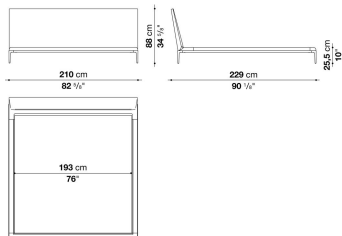

King size bed cm 210

		B (ファブリック)	A (ファブリック)	E (ファブリック)	S (ファブリック)	L (ファブリック)	M (ファブリック)	BETA (レザー)	ALFA GAMMA (レザー)	K (レザー)
ATL193	キングサイズベッド(マットレス 193 x 200cm)	1,485,000	1,510,300	1,549,900	1,573,000	1,635,700	2,076,800	2,076,800	2,151,600	2,475,000
追加カバー										
ATL193RK	キングサイズベッド(マットレス 193 x 200cm)	161,700	188,100	227,700	250,800	312,400	754,600	754,600	829,400	1,152,800

ATL193

N.B. / 注意事項

脚部：ブラッククローム塗装アルミニウム0170M、ビューター塗装0259V、またはブライトブラッシュアルミ0189Aよりお選びください。
マットレス：弊社では対応しておりません。
スラットベース：本体価格に含まれています。

※レザーKランクは、KASIA,KOTOよりお選びください。