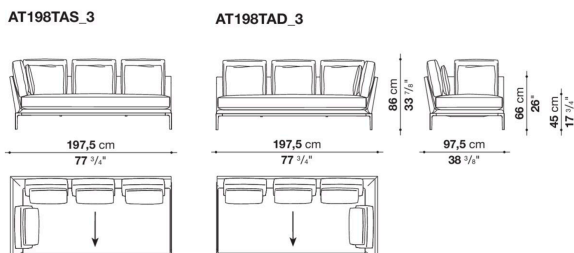

Left and right terminal-corner element with 4 back cushions cm 197.5

		B (ファブリック)	A (ファブリック)	E (ファブリック)	S (ファブリック)	L (ファブリック)	M (ファブリック)	BETA (レザー)	ALFA GAMMA (レザー)	K (レザー)
AT198TAS_3	198レフトターミナルコーナーソファ ア(バッククッション4個付)	2,106,500	2,150,500	2,229,700	2,286,900	2,426,600	2,776,400	2,776,400	2,913,900	3,605,800
AT198TAD_3	198ライトターミナルコーナーソファ ア(バッククッション4個付)	2,106,500	2,150,500	2,229,700	2,286,900	2,426,600	2,776,400	2,776,400	2,913,900	3,605,800
追加カバー										
AT198TAS_3RK	198レフトターミナルコーナーソファ ア(バッククッション4個付)	330,000	371,800	447,700	502,700	634,700	971,300	971,300	1,103,300	1,764,400
AT198TAD_3RK	198ライトターミナルコーナーソファ ア(バッククッション4個付)	330,000	371,800	447,700	502,700	634,700	971,300	971,300	1,103,300	1,764,400

N.B. / 注意事項

脚部：ブラッククローム塗装0170M、ビューター塗装0259V、ブライトブラッシュ0189Aよりお選びください。

※バッククッションは本体価格に含まれておりますが、別途「ランパークッション45x40cm 4個セット(4AT45_40)」をお選びください。
より快適にご使用いただくために、「オプションクッション」を追加されることをお勧めします。

※レザーKランクは、KASIA,KOTOよりお選びください。

Left and right terminal-corner element with 5 back cushions cm 247.5

		B (ファブリック)	A (ファブリック)	E (ファブリック)	S (ファブリック)	L (ファブリック)	M (ファブリック)	BETA (レザー)	ALFA GAMMA (レザー)	K (レザー)
AT248TAS_3	248レフトターミナルコーナーソファ ア(バッククッション5個付)	2,522,300	2,574,000	2,667,500	2,737,900	2,902,900	3,378,100	3,378,100	3,550,800	4,408,800
AT248TAD_3	248ライトターミナルコーナーソファ ア(バッククッション5個付)	2,522,300	2,574,000	2,667,500	2,737,900	2,902,900	3,378,100	3,378,100	3,550,800	4,408,800
追加カバー										
AT248TAS_3RK	248レフトターミナルコーナーソファ ア(バッククッション5個付)	391,600	443,300	533,500	600,600	756,800	1,212,200	1,212,200	1,377,200	2,198,900
AT248TAD_3RK	248ライトターミナルコーナーソファ ア(バッククッション5個付)	391,600	443,300	533,500	600,600	756,800	1,212,200	1,212,200	1,377,200	2,198,900