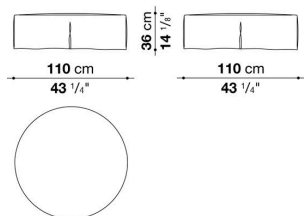

Round ottoman with slip cover cm Ø 110

		B (ファブリック)	A (ファブリック)	E (ファブリック)	S (ファブリック)	L (ファブリック)				
AT110DPF	110DPFラウンドオットマン(スリッパカバー)	693,000	708,400	738,100	760,100	810,700				
追加カバー										
AT110DPFRK	110ラウンドオットマン(スリッパカバー)	110,000	125,400	154,000	174,900	223,300				

AT110DPF

N.B. / 注意事項

※脚部は、ブラック色となります。

Round ottoman with slip cover cm Ø 154

		B (ファブリック)	A (ファブリック)	E (ファブリック)	S (ファブリック)	L (ファブリック)				
AT154DPF	154ラウンドオットマン(スリッパカバー)	794,200	815,100	849,200	875,600	936,100				
追加カバー										
AT154DPFRK	154ラウンドオットマン(スリッパカバー)	126,500	145,200	178,200	203,500	261,800