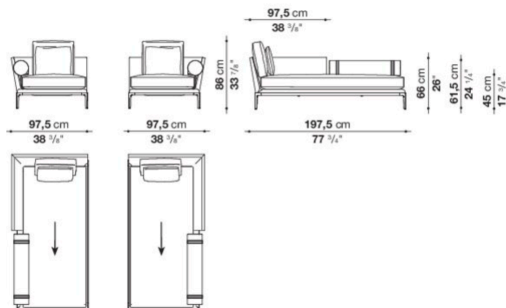

L&R chaise longue with 1 back cushion(to be fitted with roller) cm 197,5

		B (ファブリック)	A (ファブリック)	E (ファブリック)	S (ファブリック)	L (ファブリック)	M (ファブリック)	BETA (レザー)	ALFA GAMMA (レザー)	K (レザー)
ATR197LS_1N	197.5 レフトシエーズロング(バッククッション1個付)ローラーサポート装着	1,694,000	1,722,600	1,776,500	1,813,900	1,906,300	2,126,300	2,126,300	2,219,800	2,685,100
ATR197LD_1N	197.5 ライトシエーズロング(バッククッション1個付)ローラーサポート装着	1,694,000	1,722,600	1,776,500	1,813,900	1,906,300	2,126,300	2,126,300	2,219,800	2,685,100
AT90CPN	ローラーサポート Ø 19 x 90cm	273,900	277,200	283,800	287,100	295,900	314,600	314,600	323,400	361,900
追加カバー										
AT198LS_1RK	197.5 レフトシエーズロング(バッククッション1個付)	227,700	255,200	304,700	342,100	430,100	640,200	640,200	729,300	1,174,800
AT198LD_1RK	197.5 ライトシエーズロング(バッククッション1個付)	227,700	255,200	304,700	342,100	430,100	640,200	640,200	729,300	1,174,800
AT90CPRK	ローラーサポート Ø 19 x 90cm	26,400	29,700	35,200	39,600	48,400	63,800	63,800	71,500	108,900

ATR197LS_1N ATR197LD_1N

N.B. / 注意事項

脚部：ブラッククローム塗装0170M、ピューター塗装0259V、ブライトブラッシュ0189Aよりお選びください。

※バッククッションは本体価格に含まれておりますが、ローラーサポートとランバークッションは含まれておりません。
別途「ローラーサポート(AT90CPN)」1個、「ランバークッション45x40cm 2個セット(2AT45_40)」をお選びください。
より快適にご使用いただくために「オプションナルクッション」を追加されることをお勧めします。
※レザーランクは、KASIA,KOTOよりお選びください。