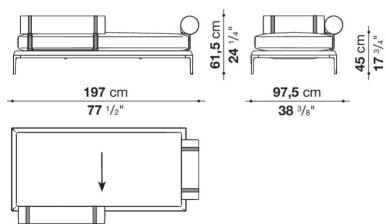

Ottoman (to be fitted with roller) cm 190-3N

		B (ファブリック)	A (ファブリック)	E (ファブリック)	S (ファブリック)	L (ファブリック)	M (ファブリック)	BETA (レザー)	ALFA GAMMA (レザー)	K (レザー)
ATR190P_3N	190-3 オットマン ローラーサポート装着	1,350,800	1,371,700	1,406,900	1,434,400	1,498,200	1,618,100	1,618,100	1,679,700	1,986,600
AT65CPN	ローラーサポート Ø 19 x 65cm	243,100	246,400	251,900	255,200	265,100	271,700	271,700	277,200	306,900
AT90CPN	ローラーサポート Ø 19 x 90cm	273,900	277,200	283,800	287,100	295,900	314,600	314,600	323,400	361,900
追加カバー										
ATR190PRK	190オットマン	160,600	180,400	215,600	240,900	301,400	415,800	415,800	475,200	768,900
AT65CPRK	ローラーサポート Ø 19 x 65cm	24,200	26,400	31,900	35,200	45,100	51,700	51,700	57,200	84,700
AT90CPRK	ローラーサポート Ø 19 x 90cm	26,400	29,700	35,200	39,600	48,400	63,800	63,800	71,500	108,900

ATR190P_3N

N.B. / 注意事項

脚部：ブラッククローム塗装0170M、ビューター塗装0259V、ブライトブラッシュユ0189Aよりお選びください。

※ローラーサポートは本体価格に含まれておりません。別途「ローラーサポート(AT65CPN)1個、(AT90CPN)1個」をお選びください。

※レザーランクは、KASIA,KOTOよりお選びください。