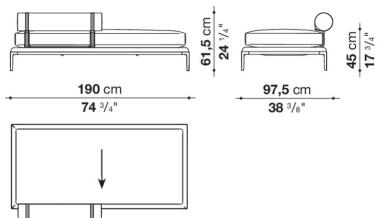

ATR190P_2N

N.B. / 注意事項

脚部：ブラックローム塗装0170M、ビューター塗装0259V、ブライトブラッシュ0189Aよりお選びください。

※ローラーサポートは本体価格に含まれておりません。別途「ローラーサポート(AT90CPN)1個」をお選びください。

※レザーKランクは、KASIA,KOTOよりお選びください。