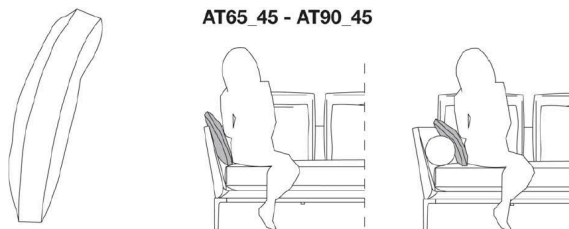

B (ファブリック)	A (ファブリック)	E (ファブリック)	S (ファブリック)	L (ファブリック)	M (ファブリック)	BETA (レザー)	ALFA GAMMA (レザー)	K (レザー)	
ランバークッション											
AT45_40	ランバークッション 45 x 40cm	51,700	57,200	63,800	79,200	103,400	118,800	118,800	135,300	146,300	
2AT45_40	ランバークッション 45 x 40cm 2 個セット	85,800	95,700	110,000	134,200	173,800	201,300	201,300	229,900	249,700	
3AT45_40	ランバークッション 45 x 40cm 3 個セット	129,800	143,000	163,900	200,200	261,800	302,500	302,500	344,300	374,000	
4AT45_40	ランバークッション 45 x 40cm 4 個セット	171,600	190,300	217,800	266,200	348,700	403,700	403,700	458,700	498,300	
5AT45_40	ランバークッション 45 x 40cm 5 個セット	215,600	237,600	272,800	333,300	434,500	502,700	502,700	573,100	621,500	
アームレストクッション											
AT65_45	アームレストクッション 65 x 45cm	66,000	72,600	82,500	89,100	106,700	125,400	125,400	137,500	193,600	
AT90_45	アームレストクッション 90 x 45cm	75,900	81,400	91,300	99,000	117,700	163,900	163,900	178,200	255,200	
追加カバー / ランバークッション											
AT45_40RK	ランバークッション 45 x 40cm	30,800	35,200	44,000	57,200	81,400	99,000	99,000	112,200	124,300	
2AT45_40RK	ランバークッション 45 x 40cm 2 個セット	51,700	61,600	72,600	96,800	136,400	168,300	168,300	190,300	212,300	
3AT45_40RK	ランバークッション 45 x 40cm 3 個セット	77,000	91,300	110,000	144,100	205,700	251,900	251,900	286,000	315,700	
4AT45_40RK	ランバークッション 45 x 40cm 4 個セット	103,400	122,100	145,200	191,400	273,900	335,500	335,500	379,500	421,300	
5AT45_40RK	ランバークッション 45 x 40cm 5 個セット	127,600	151,800	182,600	239,800	342,100	419,100	419,100	475,200	525,800	
追加カバー / アームレストクッション											
AT65_45RK	アームレストクッション 65 x 45cm	38,500	44,000	53,900	61,600	79,200	97,900	97,900	110,000	166,100	
AT90_45RK	アームレストクッション 90 x 45cm	40,700	46,200	57,200	63,800	82,500	129,800	129,800	144,100	220,000	

N.B. / 注意事項

※レザーランクは、KASIA,KOTOよりお選びください。