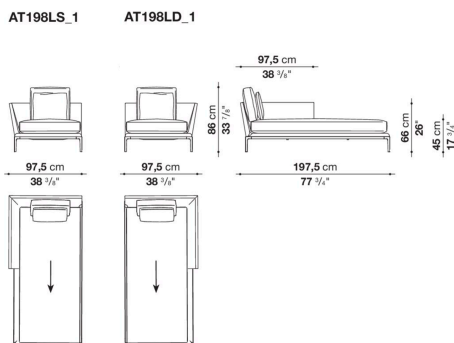

Left and right chaise longue with 1 back cushion cm 197,5

		B (ファブリック)	A (ファブリック)	E (ファブリック)	S (ファブリック)	L (ファブリック)	M (ファブリック)	BETA (レザー)	ALFA GAMMA (レザー)	K (レザー)
AT198LS_1	198レフトシェーズロング(バッククッション1個付)	1,694,000	1,722,600	1,776,500	1,813,900	1,906,300	2,126,300	2,126,300	2,219,800	2,685,100
AT198LD_1	198ライトシェーズロング(バッククッション1個付)	1,694,000	1,722,600	1,776,500	1,813,900	1,906,300	2,126,300	2,126,300	2,219,800	2,685,100
追加カバー										
AT198LS_1RK	198レフトシェーズロング(バッククッション1個付)	227,700	255,200	304,700	342,100	430,100	640,200	640,200	729,300	1,174,800
AT198LD_1RK	198ライトシェーズロング(バッククッション1個付)	227,700	255,200	304,700	342,100	430,100	640,200	640,200	729,300	1,174,800