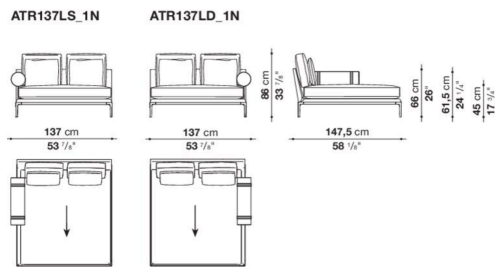

Left and right chaise longue with 2 back cushions cm 137_1-N

		B (ファブリック)	A (ファブリック)	E (ファブリック)	S (ファブリック)	L (ファブリック)	M (ファブリック)	BETA (レザー)	ALFA GAMMA (レザー)	K (レザー)
ATR137LS_1N	137-1 レフトシェーズロング(バッククッション2個付)ローラーサポート装着	1,766,600	1,799,600	1,854,600	1,896,400	1,997,600	2,250,600	2,250,600	2,349,600	2,847,900
ATR137LD_1N	137-1 ライトシェーズロング(バッククッション2個付)ローラーサポート装着	1,766,600	1,799,600	1,854,600	1,896,400	1,997,600	2,250,600	2,250,600	2,349,600	2,847,900
AT65CPN	ローラーサポート Ø 19 x 65cm	243,100	246,400	251,900	255,200	265,100	271,700	271,700	277,200	306,900
追加カバー										
ATR137LSRK	137 レフトシェーズロング(バッククッション2個付)	243,100	272,800	326,700	366,300	462,000	706,200	706,200	800,800	1,277,100
ATR137LDRK	137 ライトシェーズロング(バッククッション2個付)	243,100	272,800	326,700	366,300	462,000	706,200	706,200	800,800	1,277,100
AT65CPRK	ローラーサポート Ø 19 x 65cm	24,200	26,400	31,900	35,200	45,100	51,700	51,700	57,200	84,700

N.B. / 注意事項

脚部：ブラッククローム塗装0170M、ピューター塗装0259V、ブライトブラッシュ0189Aよりお選びください。

※バッククッションは本体価格に含まれておりますが、ローラーサポートとランバークッションは含まれておりません。
別途「ローラーサポート(AT65CPN)」1個、「ランバークッション45x40cm 2個セット(2AT45_40)」をお選びください。
より快適にご使用いただくために「オプションクッション」を追加されることをお勧めします。
※レザーKランクは、KASIA,KOTOよりお選びください。