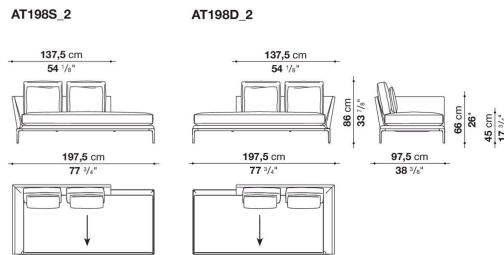

Left and right terminal element with 2 back cushions cm 197.5

		B (ファブリック)	A (ファブリック)	E (ファブリック)	S (ファブリック)	L (ファブリック)	M (ファブリック)	BETA (レザー)	ALFA GAMMA (レザー)	K (レザー)
AT198S_2	198レフトターミナルソファ(バッククッション2個付)	1,838,100	1,873,300	1,933,800	1,978,900	2,084,500	2,358,400	2,358,400	2,468,400	3,015,100
AT198D_2	198ライトターミナルソファ(バッククッション2個付)	1,838,100	1,873,300	1,933,800	1,978,900	2,084,500	2,358,400	2,358,400	2,468,400	3,015,100
追加カバー										
AT198S_2RK	198レフトターミナルソファ(バッククッション2個付)	261,800	293,700	352,000	394,900	497,200	760,100	760,100	864,600	1,387,100
AT198D_2RK	198ライトターミナルソファ(バッククッション2個付)	261,800	293,700	352,000	394,900	497,200	760,100	760,100	864,600	1,387,100

N.B. / 注意事項

脚部：ブラッククローム塗装0170M、ピューター塗装0259V、ブライトブラッシュ0189Aよりお選びください。

※バッククッションは本体価格に含まれておりますが、別途「ランバークッション45x40cm 2個セット(2AT45_40)」をお選びください。より快適にご使用いただくために、「オプションクッション」を追加されることをお勧めします。

※レザーKランクは、KASIA,KOTOよりお選びください。

Left and right terminal element with 3 back cushions cm 247.5

		B (ファブリック)	A (ファブリック)	E (ファブリック)	S (ファブリック)	L (ファブリック)	M (ファブリック)	BETA (レザー)	ALFA GAMMA (レザー)	K (レザー)
AT248S_2	248レフトターミナルソファ(バッククッション3個付)	2,278,100	2,324,300	2,407,900	2,469,500	2,616,900	2,975,500	2,975,500	3,119,600	3,836,800
AT248D_2	248ライトターミナルソファ(バッククッション3個付)	2,278,100	2,324,300	2,407,900	2,469,500	2,616,900	2,975,500	2,975,500	3,119,600	3,836,800
追加カバー										
AT248S_2RK	248レフトターミナルソファ(バッククッション3個付)	336,600	381,700	460,900	521,400	661,100	1,005,400	1,005,400	1,141,800	1,829,300
AT248D_2RK	248ライトターミナルソファ(バッククッション3個付)	336,600	381,700	460,900	521,400	661,100	1,005,400	1,005,400	1,141,800	1,829,300