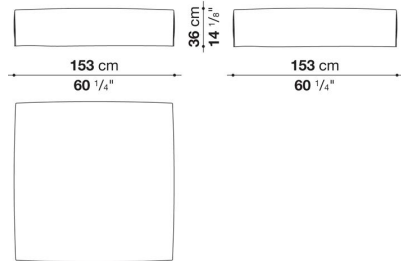

Square ottoman with slip cover cm 153

		B (ファブリック)	A (ファブリック)	E (ファブリック)	S (ファブリック)	L (ファブリック)				
AT153PQF	153オットマン(スリッカバー)	1,158,300	1,184,700	1,232,000	1,266,100	1,348,600				
追加カバー										
AT153PQFRK	153オットマン(スリッカバー)	165,000	190,300	235,400	268,400	347,600				

AT153PQF

N.B. / 注意事項

※脚部は、ブラック色となります。

Rectangular ottoman with slip cover cm 153-1

		B (ファブリック)	A (ファブリック)	E (ファブリック)	S (ファブリック)	L (ファブリック)				
AT153PF_1	153-1 オットマン(スリッカバー)	850,300	867,900	899,800	924,000	980,100				
追加カバー										
AT153PF_1RK	153-1 オットマン(スリッカバー)	126,500	144,100	173,800	196,900	250,800