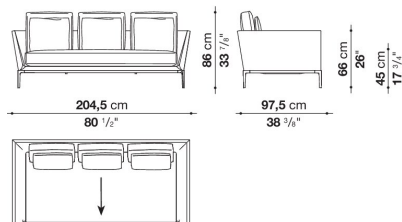

Sofa with 3 back cushions cm 204.5

		B (ファブリック)	A (ファブリック)	E (ファブリック)	S (ファブリック)	L (ファブリック)	M (ファブリック)	BETA (レザー)	ALFA GAMMA (レザー)	K (レザー)
AT205	205ソファ(バッククッション3個付)	2,069,100	2,113,100	2,189,000	2,245,100	2,380,400	2,730,200	2,730,200	2,866,600	3,545,300
追加カバー										
AT205RK	205ソファ(バッククッション3個付)	313,500	355,300	430,100	482,900	610,500	947,100	947,100	1,076,900	1,727,000

AT205

N.B. / 注意事項

脚部：ブラッククローム塗装0170M、ビューター塗装0259V、ブライトブラッシュ0189Aよりお選びください。

※バッククッションは本体価格に含まれておりますが、別途「ランバークッション45x40cm 3個セット(3AT45_40)」をお選びください。より快適にご使用いただくために、「オプションクッション」を追加されることをお勧めします。
※レザーKランクは、KASIA,KOTOよりお選びください。

Sofa with 4 back cushions cm 254.5

		B (ファブリック)	A (ファブリック)	E (ファブリック)	S (ファブリック)	L (ファブリック)	M (ファブリック)	BETA (レザー)	ALFA GAMMA (レザー)	K (レザー)
AT255	255ソファ(バッククッション4個付)	2,497,000	2,548,700	2,641,100	2,708,200	2,869,900	3,296,700	3,296,700	3,461,700	4,285,600
追加カバー										
AT255RK	255ソファ(バッククッション4個付)	376,200	425,700	513,700	578,600	733,700	1,141,800	1,141,800	1,299,100	2,087,800