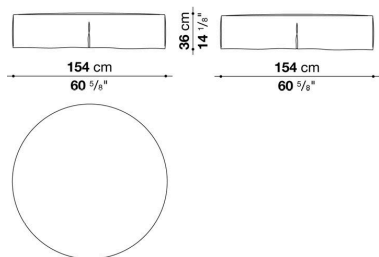

AT154DPF

N.B. / 注意事項

※脚部は、ブラック色となります。