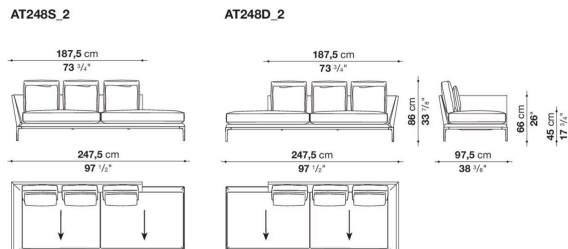

N.B. / 注意事項

脚部：ブラッククローム塗装0170M、ピューター塗装0259V、ブライトブラッシュ0189Aよりお選びください。

※バッククッションは本体価格に含まれておりますが、別途「ランバークッション45x40cm 3個セット(3AT45_40)」をお選びください。より快適にご使用いただくために、「オプションクッション」を追加されることをお勧めします。

※レザーKランクは、KASIA,KOTOよりお選びください。