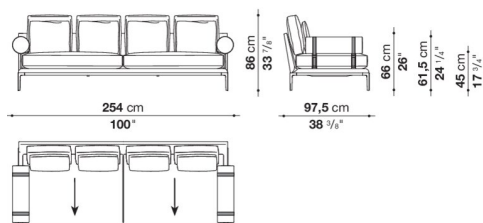

Sofa with 4 back cushions cm 254-N

		B (ファブリック)	A (ファブリック)	E (ファブリック)	S (ファブリック)	L (ファブリック)	M (ファブリック)	BETA (レザー)	ALFA GAMMA (レザー)	K (レザー)
ATR254N	254ソファ(バッククッション4個付) ローラーサポート装着	2,290,200	2,335,300	2,414,500	2,475,000	2,616,900	2,993,100	2,993,100	3,139,400	3,868,700
AT65CPN	ローラーサポート Ø 19 x 65cm	243,100	246,400	251,900	255,200	265,100	271,700	271,700	277,200	306,900
追加カバー										
ATR254RK	254ソファ(バッククッション4個付)	344,300	388,300	466,400	522,500	658,900	1,018,600	1,018,600	1,158,300	1,855,700
AT65CPRK	ローラーサポート Ø 19 x 65cm	24,200	26,400	31,900	35,200	45,100	51,700	51,700	57,200	84,700

ATR254N

N.B. / 注意事項

脚部：ブラックローム塗装0170M、ビューター塗装0259V、ブライトブラッシュ0189Aよりお選びください。

※バッククッションは本体価格に含まれておりますが、ローラーサポートとランバークッションは含まれておりません。
別途「ローラーサポート(AT65CP)」2個、「ランバークッション45x40cm 4個セット(4AT45_40)」をお選びください。
より快適にご使用いただくために「オプションクッション」を追加されることをお勧めします。
※レザーKランクは、KASIA,KOTOよりお選びください。