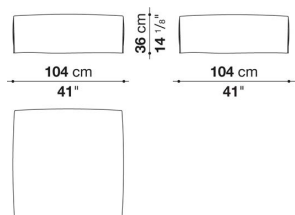

AT104PQF

N.B. / 注意事項

※脚部は、ブラック色となります。