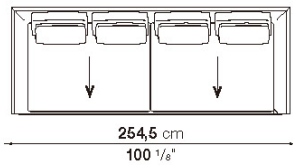

sofas

AT255

sofas with predisposition for roller with support

corner sofas

central elements

benches