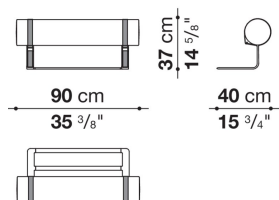

Roller with metallic support cm 90-N

		B (ファブリック)	A (ファブリック)	E (ファブリック)	S (ファブリック)	L (ファブリック)	M (ファブリック)	BETA (レザー)	ALFA GAMMA (レザー)	K (レザー)
AT90CPN	ローラーサポート Ø 19 x 90cm	273,900	277,200	283,800	287,100	295,900	314,600	314,600	323,400	361,900
追加カバー										
AT90CPRK	ローラーサポート Ø 19 x 90cm	26,400	29,700	35,200	39,600	48,400	63,800	63,800	71,500	108,900

AT90CPN

N.B. / 注意事項

フレーム：ブラッククロム塗装0170M、ビューター塗装0259V、ブライトブラッシュ0189Aよりお選びください。
ウェビングベルト：ファブリック、レザーよりお選びください。(一部選択できない張地がございますので、詳しくはお問合せください。)

※レザーKランクは、KASIA,KOTOよりお選びください。