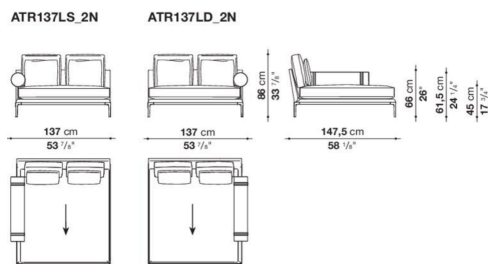

Left and right chaise longue with 2 back cushions cm 137_2-N

		B (ファブリック)	A (ファブリック)	E (ファブリック)	S (ファブリック)	L (ファブリック)	M (ファブリック)	BETA (レザー)	ALFA GAMMA (レザー)	K (レザー)
ATR137LS_2N	137-2 レフトシェーズロング(バッククッション2個付)ローラーサポート装着	1,766,600	1,799,600	1,854,600	1,896,400	1,997,600	2,250,600	2,250,600	2,349,600	2,847,900
ATR137LD_2N	137-2 ライトシェーズロング(バッククッション2個付)ローラーサポート装着	1,766,600	1,799,600	1,854,600	1,896,400	1,997,600	2,250,600	2,250,600	2,349,600	2,847,900
AT90CPN	ローラーサポート Ø 19 x 90cm	273,900	277,200	283,800	287,100	295,900	314,600	314,600	323,400	361,900
追加カバー										
ATR137LSRK	137 レフトシェーズロング(バッククッション2個付)	243,100	272,800	326,700	366,300	462,000	706,200	706,200	800,800	1,277,100
ATR137LDRK	137 ライトシェーズロング(バッククッション2個付)	243,100	272,800	326,700	366,300	462,000	706,200	706,200	800,800	1,277,100
AT90CPRK	ローラーサポート Ø 19 x 90cm	26,400	29,700	35,200	39,600	48,400	63,800	63,800	71,500	108,900

N.B. / 注意事項

脚部：ブラッククローム塗装0170M、ビューター塗装0259V、ブライトブラッシュ0189Aよりお選びください。

※バッククッションは本体価格に含まれておりますが、ローラーサポートとランバークッションは含まれておりません。
別途「ローラーサポート(AT90CPN)」1個、「ランバークッション45x40cm 2個セット(2AT45_40)」をお選びください。
より快適にご使用いただくために「オプションクッション」を追加されることをお勧めします。
※レザーKランクは、KASIA,KOTOよりお選びください。