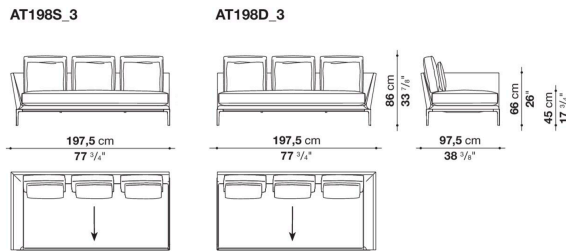

Left and right terminal element with 3 back cushions cm 197.5

		B (ファブリック)	A (ファブリック)	E (ファブリック)	S (ファブリック)	L (ファブリック)	M (ファブリック)	BETA (レザー)	ALFA GAMMA (レザー)	K (レザー)
AT198S_3	198レフトターミナルソファ(バッククッション3個付)	1,997,600	2,038,300	2,113,100	2,168,100	2,297,900	2,601,500	2,601,500	2,726,900	3,360,500
AT198D_3	198ライトターミナルソファ(バッククッション3個付)	1,997,600	2,038,300	2,113,100	2,168,100	2,297,900	2,601,500	2,601,500	2,726,900	3,360,500
追加カバー										
AT198S_3RK	198レフトターミナルソファ(バッククッション3個付)	305,800	346,500	416,900	468,600	592,900	883,300	883,300	1,005,400	1,610,400
AT198D_3RK	198ライトターミナルソファ(バッククッション3個付)	305,800	346,500	416,900	468,600	592,900	883,300	883,300	1,005,400	1,610,400