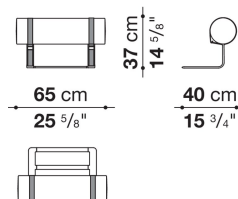

AT65CPN

N.B. / 注意事項

フレーム：ブラックローム塗装0170M、ピューター塗装0259V、ブライトブラッシュ0189Aよりお選びください。
ウエビングベルト：ファブリック、レザーよりお選びください。(一部選択できない張地がございますので、詳しくはお問合せください。)

※レザーKランクは、KASIA,KOTOよりお選びください。