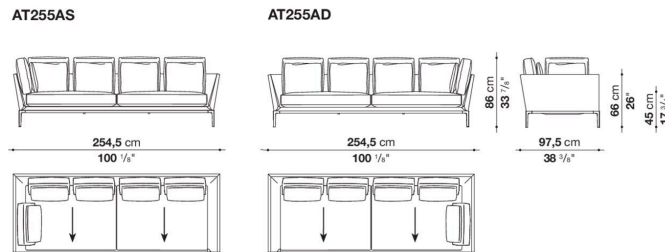

Left and right corner sofa with 4 back cushions cm 204.5

		B (ファブリック)	A (ファブリック)	E (ファブリック)	S (ファブリック)	L (ファブリック)	M (ファブリック)	BETA (レザー)	ALFA GAMMA (レザー)	K (レザー)
AT205AS	205レフトコーナーソファ(バッククッション4個付)	2,180,200	2,225,300	2,306,700	2,366,100	2,508,000	2,907,300	2,907,300	3,054,700	3,792,800
AT205AD	205ライトコーナーソファ(バッククッション4個付)	2,180,200	2,225,300	2,306,700	2,366,100	2,508,000	2,907,300	2,907,300	3,054,700	3,792,800
追加カバー										
AT205ASRK	205レフトコーナーソファ(バッククッション4個付)	338,800	381,700	459,800	518,100	653,400	1,035,100	1,035,100	1,175,900	1,881,000
AT205ADRK	205ライトコーナーソファ(バッククッション4個付)	338,800	381,700	459,800	518,100	653,400	1,035,100	1,035,100	1,175,900	1,881,000

Left and right corner sofa with 5 back cushions cm 254.5

		B (ファブリック)	A (ファブリック)	E (ファブリック)	S (ファブリック)	L (ファブリック)	M (ファブリック)	BETA (レザー)	ALFA GAMMA (レザー)	K (レザー)
AT255AS	255レフトコーナーソファ(バッククッション5個付)	2,608,100	2,662,000	2,759,900	2,830,300	2,999,700	3,504,600	3,504,600	3,685,000	4,588,100
AT255AD	255ライトコーナーソファ(バッククッション5個付)	2,608,100	2,662,000	2,759,900	2,830,300	2,999,700	3,504,600	3,504,600	3,685,000	4,588,100
追加カバー										
AT255ASRK	255レフトコーナーソファ(バッククッション5個付)	401,500	453,200	546,700	614,900	777,700	1,259,500	1,259,500	1,432,200	2,296,800
AT255ADRK	255ライトコーナーソファ	401,500	453,200	546,700	614,900	777,700	1,259,500	1,259,500	1,432,200	2,296,800