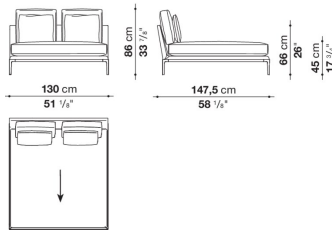

Chaise longue with 2 back cushions cm 130

		B (ファブリック)	A (ファブリック)	E (ファブリック)	S (ファブリック)	L (ファブリック)	M (ファブリック)	BETA (レザー)	ALFA GAMMA (レザー)	K (レザー)
AT130L	130シェーズロング(バッククッション2個付)	1,775,400	1,806,200	1,863,400	1,905,200	2,005,300	2,261,600	2,261,600	2,361,700	2,862,200
追加カバー										
AT130LRK	130シェーズロング(バッククッション2個付)	243,100	272,800	326,700	366,300	462,000	708,400	708,400	804,100	1,283,700

AT130L

N.B. / 注意事項

脚部：ブラッククローム塗装0170M、ビューター塗装0259V、ブライトブラッシュ0189Aよりお選びください。

※バッククッションは本体価格に含まれておりますが、別途「ランパークッション45x40cm 2個セット(2AT45_40)」をお選びください。より快適にご使用いただくために、「オプションクッション」を追加されることをお勧めします。
※レザーKランクは、KASIA,KOTOよりお選びください。

Left and right chaise longue with 2 back cushions cm 137.5

		B (ファブリック)	A (ファブリック)	E (ファブリック)	S (ファブリック)	L (ファブリック)	M (ファブリック)	BETA (レザー)	ALFA GAMMA (レザー)	K (レザー)
AT138LS	138レフトシェーズロング(バッククッション2個付)	1,861,200	1,896,400	1,961,300	2,008,600	2,121,900	2,401,300	2,401,300	2,512,400	3,066,800
AT138LD	138ライトシェーズロング(バッククッション2個付)	1,861,200	1,896,400	1,961,300	2,008,600	2,121,900	2,401,300	2,401,300	2,512,400	3,066,800
追加カバー										
AT138LSRK	138レフトシェーズロング(バッククッション2個付)	264,000	298,100	359,700	405,900	513,700	781,000	781,000	887,700	1,416,800
AT138LDRK	138ライトシェーズロング(バッククッション2個付)	264,000	298,100	359,700	405,900	513,700	781,000	781,000	887,700	1,416,800