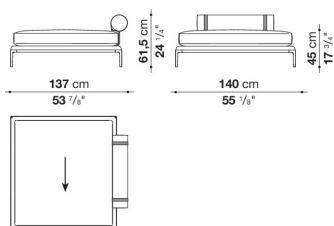

Ottoman (to be fitted with roller) cm 130-1

		B (ファブリック)	A (ファブリック)	E (ファブリック)	S (ファブリック)	L (ファブリック)	M (ファブリック)	BETA (レザー)	ALFA GAMMA (レザー)	K (レザー)
ATR130P_1N	130-1 オットマン ローラーサポート装着	1,358,500	1,380,500	1,419,000	1,447,600	1,514,700	1,611,500	1,611,500	1,673,100	1,981,100
AT90CPN	ローラーサポート Ø 19 x 90cm	273,900	277,200	283,800	287,100	295,900	314,600	314,600	323,400	361,900
追加カバー										
ATR130PRK	130オットマン	163,900	184,800	221,100	248,600	313,500	411,400	411,400	469,700	767,800
AT90CPRK	ローラーサポート Ø 19 x 90cm	26,400	29,700	35,200	39,600	48,400	63,800	63,800	71,500	108,900

ATR130P_1N

N.B. / 注意事項

脚部：ブラッククローム塗装0170M、ビューター塗装0259V、ブライトブラッシュ0189Aよりお選びください。

※ローラーサポートは本体価格に含まれておりません。別途「ローラーサポート(AT90CPN)」1個をお選びください。

※レザークランクは、KASIA,KOTOよりお選びください。