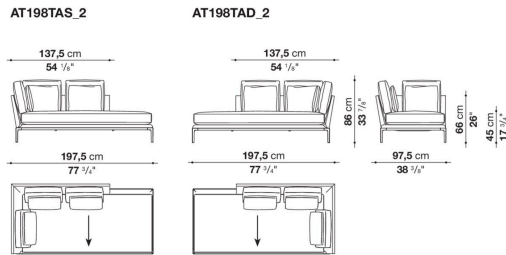

Left and right terminal-corner element with 3 back cushions cm 197.5

		B (ファブリック)	A (ファブリック)	E (ファブリック)	S (ファブリック)	L (ファブリック)	M (ファブリック)	BETA (レザー)	ALFA GAMMA (レザー)	K (レザー)
AT198TAS_2	198レフトターミナルコーナーソファ ア(バッククッション3個付)	1,956,900	1,993,200	2,062,500	2,113,100	2,234,100	2,536,600	2,536,600	2,657,600	3,262,600
AT198TAD_2	198ライトターミナルコーナーソファ ア(バッククッション3個付)	1,956,900	1,993,200	2,062,500	2,113,100	2,234,100	2,536,600	2,536,600	2,657,600	3,262,600
追加カバー										
AT198TAS_2RK	198レフトターミナルコーナーソファ ア(バッククッション3個付)	293,700	330,000	396,000	443,300	558,800	849,200	849,200	964,700	1,542,200
AT198TAD_2RK	198ライトターミナルコーナーソファ ア(バッククッション3個付)	293,700	330,000	396,000	443,300	558,800	849,200	849,200	964,700	1,542,200