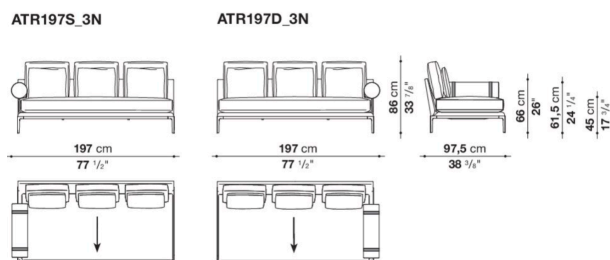

Left and right terminal element with 3 back cushions cm 197_3-N

		B (ファブリック)	A (ファブリック)	E (ファブリック)	S (ファブリック)	L (ファブリック)	M (ファブリック)	BETA (レザー)	ALFA GAMMA (レザー)	K (レザー)
ATR197S_3N	197レフトターミナルソファ(バッククッション3個付)ローラーサポート装着	1,910,700	1,949,200	2,017,400	2,065,800	2,185,700	2,470,600	2,470,600	2,587,200	3,173,500
ATR197D_3N	197ライトターミナルソファ(バッククッション3個付)ローラーサポート装着	1,910,700	1,949,200	2,017,400	2,065,800	2,185,700	2,470,600	2,470,600	2,587,200	3,173,500
AT65CPN	ローラーサポート Ø 19 x 65cm	243,100	246,400	251,900	255,200	265,100	271,700	271,700	277,200	306,900
追加カバー										
ATR197S_3RK	197レフトターミナルソファ(バッククッション3個付)	288,200	324,500	389,400	436,700	551,100	822,800	822,800	936,100	1,497,100
ATR197D_3RK	197ライトターミナルソファ(バッククッション3個付)	288,200	324,500	389,400	436,700	551,100	822,800	822,800	936,100	1,497,100
AT65CPRK	ローラーサポート Ø 19 x 65cm	24,200	26,400	31,900	35,200	45,100	51,700	51,700	57,200	84,700

N.B. / 注意事項

脚部：ブラッククローム塗装0170M、ビューター塗装0259V、ブライトブラッシュユ0189Aよりお選びください。

※バッククッションは本体価格に含まれておりますが、ローラーサポートとランバークッションは含まれておりません。
別途「ローラーサポート(AT65CPN)」1個、「ランバークッション45x40cm 3個セット(3AT45_40)」をお選びください。
より快適にご使用いただくために「オプションクッション」を追加されることをお勧めします。
※レザーKランクは、KASIA,KOTOよりお選びください。