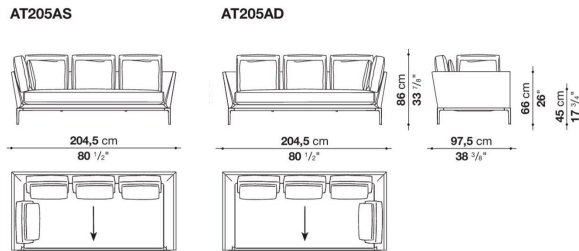

Left and right corner sofa with 4 back cushions cm 204.5

		B (ファブリック)	A (ファブリック)	E (ファブリック)	S (ファブリック)	L (ファブリック)	M (ファブリック)	BETA (レザー)	ALFA GAMMA (レザー)	K (レザー)
AT205AS	205レフトコーナーソファ(バッククッション4個付)	2,180,200	2,225,300	2,306,700	2,366,100	2,508,000	2,907,300	2,907,300	3,054,700	3,792,800
AT205AD	205ライトコーナーソファ(バッククッション4個付)	2,180,200	2,225,300	2,306,700	2,366,100	2,508,000	2,907,300	2,907,300	3,054,700	3,792,800
追加カバー										
AT205ASRK	205レフトコーナーソファ(バッククッション4個付)	338,800	381,700	459,800	518,100	653,400	1,035,100	1,035,100	1,175,900	1,881,000
AT205ADRK	205ライトコーナーソファ(バッククッション4個付)	338,800	381,700	459,800	518,100	653,400	1,035,100	1,035,100	1,175,900	1,881,000