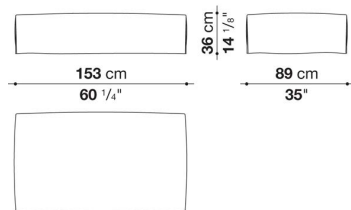

AT153PF_1

N.B. / 注意事項

※脚部は、ブラック色となります。