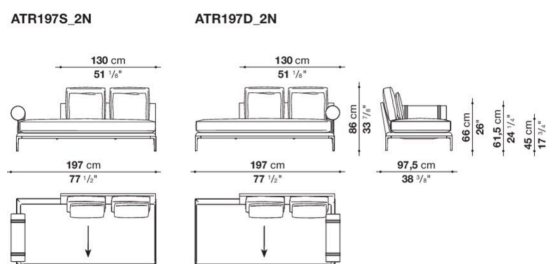

Left and right terminal element with 2 back cushions cm 197_2-N

		B (ファブリック)	A (ファブリック)	E (ファブリック)	S (ファブリック)	L (ファブリック)	M (ファブリック)	BETA (レザー)	ALFA GAMMA (レザー)	K (レザー)
ATR197S_2N	197レフトターミナルソファ(バッククッション2個付)ローラーサポート装着	1,777,600	1,810,600	1,874,400	1,918,400	2,025,100	2,238,500	2,238,500	2,340,800	2,842,400
ATR197D_2N	197ライトターミナルソファ(バッククッション2個付)ローラーサポート装着	1,777,600	1,810,600	1,874,400	1,918,400	2,025,100	2,238,500	2,238,500	2,340,800	2,842,400
AT65CPN	ローラーサポート Ø 19 x 65cm	243,100	246,400	251,900	255,200	265,100	271,700	271,700	277,200	306,900
追加カバー										
ATR197D_2RK	197ライトターミナルソファ(バッククッション2個付)	260,700	292,600	350,900	394,900	496,100	701,800	701,800	798,600	1,278,200
ATR197S_2RK	197レフトターミナルソファ(バッククッション2個付)	260,700	292,600	350,900	394,900	496,100	701,800	701,800	798,600	1,278,200
AT65CPRK	ローラーサポート Ø 19 x 65cm	24,200	26,400	31,900	35,200	45,100	51,700	51,700	57,200	84,700

N.B. / 注意事項

脚部：ブラッククローム塗装0170M、ピューター塗装0259V、ブライトブラッシュ0189Aよりお選びください。

※バッククッションは本体価格に含まれておりますが、ローラーサポートとランバークッションは含まれておりません。
別途「ローラーサポート(AT65CPN)」1個「ランバークッション45x40cm 2個セット(2AT45_40)」を、お選びください。
より快適にご使用いただくために「オプションクッション」を追加されることをお勧めします。
※レザーKランクは、KASIA,KOTOよりお選びください。