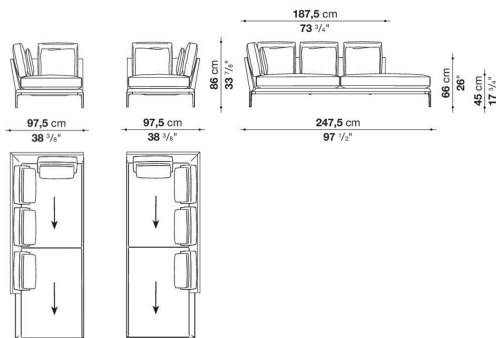

Left and right chaise longue with 4 back cushions cm 247,5

		B (ファブリック)	A (ファブリック)	E (ファブリック)	S (ファブリック)	L (ファブリック)	M (ファブリック)	BETA (レザー)	ALFA GAMMA (レザー)	K (レザー)
AT248LS_2	248レフトシェーズロング(バッククッション4個付)	2,380,400	2,427,700	2,513,500	2,576,200	2,726,900	3,146,000	3,146,000	3,301,100	4,076,600
AT248LD_2	248ライトシェーズロング(バッククッション4個付)	2,380,400	2,427,700	2,513,500	2,576,200	2,726,900	3,146,000	3,146,000	3,301,100	4,076,600
追加カバー										
AT248LS_2RK	248レフトシェーズロング(バッククッション4個付)	353,100	399,300	481,800	542,300	685,300	1,086,800	1,086,800	1,235,300	1,977,800
AT248LD_2RK	248ライトシェーズロング(バッククッション4個付)	353,100	399,300	481,800	542,300	685,300	1,086,800	1,086,800	1,235,300	1,977,800

AT248LS_2   AT248LD_2

N.B. / 注意事項

脚部：ブラックローム塗装0170M、ビューター塗装0259V、ブライトブラッシュ0189Aよりお選びください。

※バッククッションは本体価格に含まれておりますが、別途「ランパークッション45x40cm 4個セット(4AT45_40)」をお選びください。より快適にご使用いただくために、「オプションクッション」を追加されることをお勧めします。
※レザーKランクは、KASIA,KOTOよりお選びください。

Sofa with 3 back cushions cm 204-N

		B (ファブリック)	A (ファブリック)	E (ファブリック)	S (ファブリック)	L (ファブリック)	M (ファブリック)	BETA (レザー)	ALFA GAMMA (レザー)	K (レザー)
ATR204N	204ソファ(バッククッション3個付) ローラーサポート装着	1,906,300	1,944,800	2,013,000	2,062,500	2,181,300	2,464,000	2,464,000	2,580,600	3,165,800
AT65CPN	ローラーサポート Ø 19 x 65cm	243,100	246,400	251,900	255,200	265,100	271,700	271,700	277,200	306,900
追加カバー										
ATR204RK	204ソファ(バッククッション3個付)	288,200	324,500	389,400	436,700	551,100	820,600	820,600	933,900	1,491,600
AT65CPRK	ローラーサポート Ø 19 x 65cm	24,200	26,400	31,900	35,200	45,100	51,700	51,700	57,200	84,700