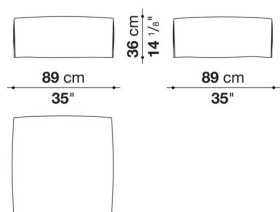

Square ottoman with slip cover cm 89

		B (ファブリック)	A (ファブリック)	E (ファブリック)	S (ファブリック)	L (ファブリック)				
AT89PQF	89オットマン(スリッカバー)	612,700	624,800	646,800	662,200	699,600				
追加カバー										
AT89PQFRK	89オットマン(スリッカバー)	93,500	105,600	125,400	140,800	176,000				

AT89PQF

N.B. / 注意事項

※脚部は、ブラック色となります。

Square ottoman with slip cover cm 104

		B (ファブリック)	A (ファブリック)	E (ファブリック)	S (ファブリック)	L (ファブリック)				
AT104PQF	104オットマン(スリッカバー)	749,100	767,800	800,800	826,100	883,300				
追加カバー										
AT104PQFRK	104オットマン(スリッカバー)	122,100	139,700	171,600	193,600	249,700