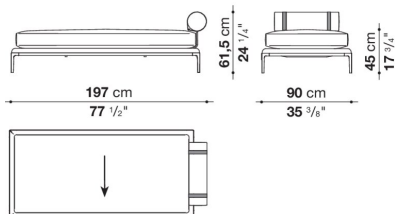

Ottoman (to be fitted with roller) cm 190-1N

		B (ファブリック)	A (ファブリック)	E (ファブリック)	S (ファブリック)	L (ファブリック)	M (ファブリック)	BETA (レザー)	ALFA GAMMA (レザー)	K (レザー)
ATR190P_1N	190-1 オットマン ローラーサポート装着	1,350,800	1,371,700	1,406,900	1,434,400	1,498,200	1,618,100	1,618,100	1,679,700	1,986,600
AT65CPN	ローラーサポート 19 x 65cm	243,100	246,400	251,900	255,200	265,100	271,700	271,700	277,200	306,900
追加カバー										
ATR190PRK	190オットマン	160,600	180,400	215,600	240,900	301,400	415,800	415,800	475,200	768,900
AT65CPRK	ローラーサポート 19 x 65cm	24,200	26,400	31,900	35,200	45,100	51,700	51,700	57,200	84,700

ATR190P_1N

N.B. / 注意事項

脚部：ブラックローム塗装0170M、ビューター塗装0259V、ブライトブラッシュ0189Aよりお選びください。

※ローラーサポートは本体価格に含まれておりません。別途「ローラーサポート(AT65CPN)1個」をお選びください。

※レザーKランクは、KASIA,KOTOよりお選びください。

Ottoman (to be fitted with roller) cm 190-2N

		B (ファブリック)	A (ファブリック)	E (ファブリック)	S (ファブリック)	L (ファブリック)	M (ファブリック)	BETA (レザー)	ALFA GAMMA (レザー)	K (レザー)
ATR190P_2N	190-2 オットマン ローラーサポート装着	1,350,800	1,371,700	1,406,900	1,434,400	1,498,200	1,618,100	1,618,100	1,679,700	1,986,600
AT90CPN	ローラーサポート 19 x 90cm	273,900	277,200	283,800	287,100	295,900	314,600	314,600	323,400	361,900
追加カバー										
ATR190PRK	190オットマン	160,600	180,400	215,600	240,900	301,400	415,800	415,800	475,200	768,900
AT90CPRK	ローラーサポート 19 x 90cm	26,400	29,700	35,200	39,600	48,400	63,800	63,800	71,500	108,900