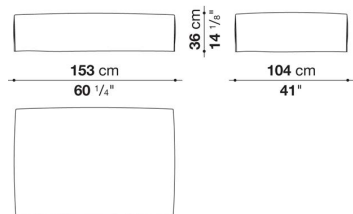

Rectangular ottoman with slip cover cm 153-2

		B (ファブリック)	A (ファブリック)	E (ファブリック)	S (ファブリック)	L (ファブリック)				
AT153PF_2	153-2 オットマン(スリッカバー)	942,700	964,700	1,001,000	1,029,600	1,095,600				
追加カバー										
AT153PF_2RK	153-2 オットマン(スリッカバー)	140,800	160,600	196,900	223,300	286,000				

AT153PF_2

N.B. / 注意事項

※脚部は、ブラック色となります。

Roller with metallic support cm 65-N

		B (ファブリック)	A (ファブリック)	E (ファブリック)	S (ファブリック)	L (ファブリック)	M (ファブリック)	BETA (レザー)	ALFA GAMMA (レザー)	K (レザー)
AT65CPN	ローラーサポート Ø 19 x 65cm	243,100	246,400	251,900	255,200	265,100	271,700	271,700	277,200	306,900
追加カバー										
AT65CPRK	ローラーサポート Ø 19 x 65cm	24,200	26,400	31,900	35,200	45,100	51,700	51,700	57,200	84,700