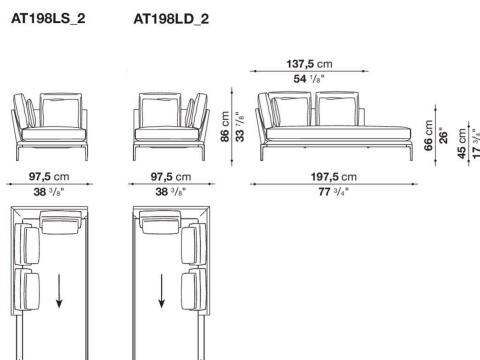

Left and right chaise longue with 3 back cushions cm 197,5

		B (ファブリック)	A (ファブリック)	E (ファブリック)	S (ファブリック)	L (ファブリック)	M (ファブリック)	BETA (レザー)	ALFA GAMMA (レザー)	K (レザー)
AT198LS_2	198レフトシェーズロング(バッククッション3個付)	1,950,300	1,986,600	2,052,600	2,102,100	2,217,600	2,534,400	2,534,400	2,654,300	3,259,300
AT198LD_2	198ライトシェーズロング(バッククッション3個付)	1,950,300	1,986,600	2,052,600	2,102,100	2,217,600	2,534,400	2,534,400	2,654,300	3,259,300
追加カバー										
AT198LS_2RK	198レフトシェーズロング(バッククッション3個付)	287,100	322,300	386,100	432,300	543,400	845,900	845,900	961,400	1,538,900
AT198LD_2RK	198ライトシェーズロング(バッククッション3個付)	287,100	322,300	386,100	432,300	543,400	845,900	845,900	961,400	1,538,900