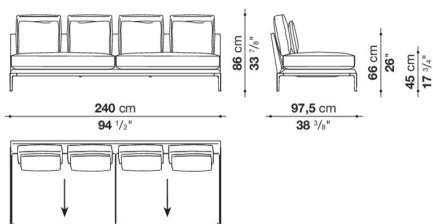

AT240C

N.B. / 注意事項

脚部：ブラッククローム塗装0170M、ビューター塗装0259V、ブライトブラッシュ0189Aよりお選びください。

※バッククッションは本体価格に含まれておりますが、別途「ランバークッション45x40cm 4個セット(4AT45_40)」をお選びください。より快適にご使用いただくために、「オプションクッション」を追加されることをお勧めします。
※レザーKランクは、KASIA,KOTOよりお選びください。