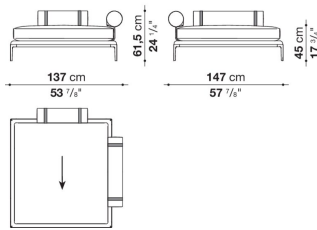

Ottoman (to be fitted with roller) cm 130-2

		B (ファブリック)	A (ファブリック)	E (ファブリック)	S (ファブリック)	L (ファブリック)	M (ファブリック)	BETA (レザー)	ALFA GAMMA (レザー)	K (レザー)
ATR130P_2N	130-2 オットマン ローラーサポート装着	1,358,500	1,380,500	1,419,000	1,447,600	1,514,700	1,611,500	1,611,500	1,673,100	1,981,100
AT65CPN	ローラーサポート Ø 19 x 65cm	243,100	246,400	251,900	255,200	265,100	271,700	271,700	277,200	306,900
AT90CPN	ローラーサポート Ø 19 x 90cm	273,900	277,200	283,800	287,100	295,900	314,600	314,600	323,400	361,900
追加カバー										
ATR130PRK	130オットマン	163,900	184,800	221,100	248,600	313,500	411,400	411,400	469,700	767,800
AT65CPRK	ローラーサポート Ø 19 x 65cm	24,200	26,400	31,900	35,200	45,100	51,700	51,700	57,200	84,700
AT90CPRK	ローラーサポート Ø 19 x 90cm	26,400	29,700	35,200	39,600	48,400	63,800	63,800	71,500	108,900

ATR130P_2N

N.B. / 注意事項

脚部：ブラッククローム塗装0170M、ピューター塗装0259V、ブライトブラッシュユ0189Aよりお選びください。

※ローラーサポートは本体価格に含まれておりません。別途「ローラーサポート(AT65CPN)1個、(AT90CPN)1個」をお選びください。

※レザーランクは、KASIA,KOTOよりお選びください。