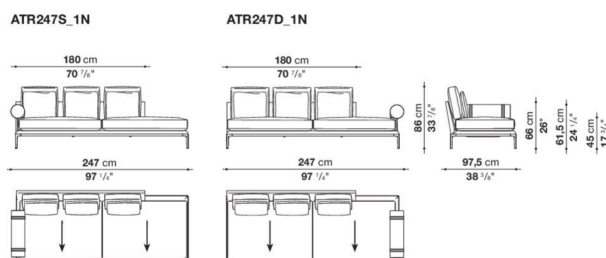

Left and right terminal element with 3 back cushions cm 247-N

		B (ファブリック)	A (ファブリック)	E (ファブリック)	S (ファブリック)	L (ファブリック)	M (ファブリック)	BETA (レザー)	ALFA GAMMA (レザー)	K (レザー)
ATR247S_1N	247レフトターミナルソファ(バッククッション3個付)ローラーサポート装着	2,174,700	2,218,700	2,296,800	2,354,000	2,490,400	2,839,100	2,839,100	2,976,600	3,668,500
ATR247D_1N	247ライトターミナルソファ(バッククッション3個付)ローラーサポート装着	2,174,700	2,218,700	2,296,800	2,354,000	2,490,400	2,839,100	2,839,100	2,976,600	3,668,500
AT65CPN	ローラーサポート Ø 19 x 65cm	243,100	246,400	251,900	255,200	265,100	271,700	271,700	277,200	306,900
追加カバー										
ATR247S_1RK	247レフトターミナルソファ(バッククッション3個付)	320,100	361,900	436,700	491,700	621,500	953,700	953,700	1,087,900	1,749,000
ATR247D_1RK	247ライトターミナルソファ(バッククッション3個付)	320,100	361,900	436,700	491,700	621,500	953,700	953,700	1,087,900	1,749,000
AT65CPRK	ローラーサポート Ø 19 x 65cm	24,200	26,400	31,900	35,200	45,100	51,700	51,700	57,200	84,700

N.B. / 注意事項

脚部：ブラッククローム塗装0170M、ビューター塗装0259V、ブライトブラッシュ0189Aよりお選びください。

※バッククッションは本体価格に含まれておりますが、ローラーサポートとランバークッションは含まれておりません。
別途「ローラーサポート(AT65CPN)」1個、「ランバークッション45x40cm 3個セット(3AT45_40)」をお選びください。
より快適にご使用いただくために「オプションクッション」を追加されることをお勧めします。
※レザーKランクは、KASIA,KOTOよりお選びください。