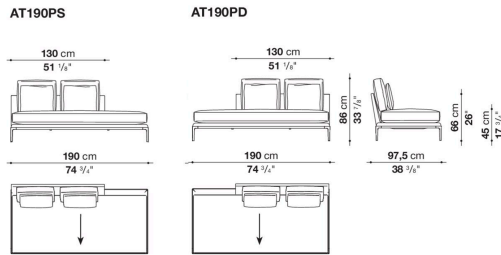

Left and right bench with 2 back cushions cm 190

		B (ファブリック)	A (ファブリック)	E (ファブリック)	S (ファブリック)	L (ファブリック)	M (ファブリック)	BETA (レザー)	ALFA GAMMA (レザー)	K (レザー)
AT190PS	190レフトバックソファ(バッククッション2個付)	1,782,000	1,816,100	1,877,700	1,921,700	2,030,600	2,246,200	2,246,200	2,347,400	2,852,300
AT190PD	190ライトバックソファ(バッククッション2個付)	1,782,000	1,816,100	1,877,700	1,921,700	2,030,600	2,246,200	2,246,200	2,347,400	2,852,300
追加カバー										
AT190PSRK	190レフトバックソファ(バッククッション2個付)	260,700	292,600	350,900	394,900	496,100	706,200	706,200	800,800	1,283,700
AT190PDRK	190ライトバックソファ(バッククッション2個付)	260,700	292,600	350,900	394,900	496,100	706,200	706,200	800,800	1,283,700