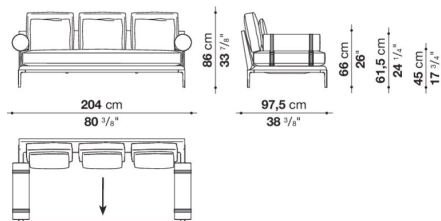

ATR204N

N.B. / 注意事項

脚部：ブラックローム塗装0170M、ビューター塗装0259V、ブライトブラッシュ0189Aよりお選びください。

※バッククッションは本体価格に含まれておりますが、ローラーサポートとランパークッションは含まれておりません。別途「ローラーサポート(AT65CPN)」2個、「ランパークッション45x40cm 3個セット(3AT45_40)」をお選びください。より快適にご使用いただくために「オプションクッション」を追加されることをお勧めします。
※レザーKランクは、KASIA,KOTOよりお選びください。