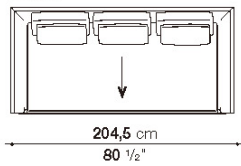

sofas

AT205