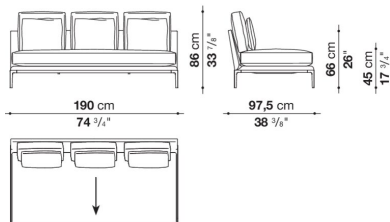

Central element with 3 back cushions cm 190

		B (ファブリック)	A (ファブリック)	E (ファブリック)	S (ファブリック)	L (ファブリック)	M (ファブリック)	BETA (レザー)	ALFA GAMMA (レザー)	K (レザー)
AT190C	190センターエレメント(バッククッション3個付)	1,916,200	1,953,600	2,021,800	2,070,200	2,190,100	2,477,200	2,477,200	2,593,800	3,183,400
追加カバー										
AT190CRK	190センターエレメント(バッククッション3個付)	288,200	324,500	389,400	436,700	551,100	826,100	826,100	938,300	1,500,400

AT190C

N.B. / 注意事項

脚部：ブラッククローム塗装0170M、ビューター塗装0259V、ブライトブラッシュ0189Aよりお選びください。

※バッククッションは本体価格に含まれておりますが、別途「ランバークッション45x40cm 3個セット(3AT45_40)」をお選びください。より快適にご使用いただくために、「オプションクッション」を追加されることをお勧めします。
※レザーKランクは、KASIA,KOTOよりお選びください。

Central element with 4 back cushions cm 240

		B (ファブリック)	A (ファブリック)	E (ファブリック)	S (ファブリック)	L (ファブリック)	M (ファブリック)	BETA (レザー)	ALFA GAMMA (レザー)	K (レザー)
AT240C	240センターエレメント(バッククッション4個付)	2,307,800	2,352,900	2,435,400	2,494,800	2,637,800	3,047,000	3,047,000	3,197,700	3,954,500
追加カバー										
AT240CRK	240センターエレメント(バッククッション4個付)	346,500	389,400	467,500	524,700	661,100	1,053,800	1,053,800	1,199,000	1,921,700