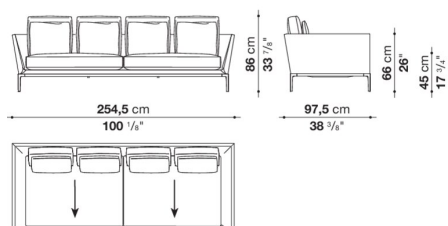

AT255

N.B. / 注意事項

脚部：ブラッククローム塗装0170M、ビューター塗装0259V、ブライトブラッシュ0189Aよりお選びください。

※バッククッションは本体価格に含まれておりますが、別途「ランバークッション45x40cm 4個セット(4AT45_40)」をお選びください。より快適にご使用いただくために、「オプションクッション」を追加されることをお勧めします。
※レザーKランクは、KASIA,KOTOよりお選びください。