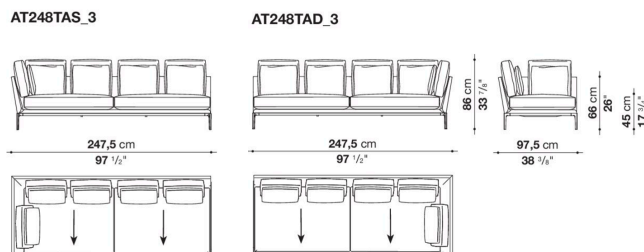

Left and right terminal-corner element with 5 back cushions cm 247.5

		B (ファブリック)	A (ファブリック)	E (ファブリック)	S (ファブリック)	L (ファブリック)	M (ファブリック)	BETA (レザー)	ALFA GAMMA (レザー)	K (レザー)
AT248TAS_3	248レフトターミナルコーナーソファ ア(バッククッション5個付)	2,522,300	2,574,000	2,667,500	2,737,900	2,902,900	3,378,100	3,378,100	3,550,800	4,408,800
AT248TAD_3	248ライトターミナルコーナーソファ ア(バッククッション5個付)	2,522,300	2,574,000	2,667,500	2,737,900	2,902,900	3,378,100	3,378,100	3,550,800	4,408,800
追加カバー										
AT248TAS_3RK	248レフトターミナルコーナーソファ ア(バッククッション5個付)	391,600	443,300	533,500	600,600	756,800	1,212,200	1,212,200	1,377,200	2,198,900
AT248TAD_3RK	248ライトターミナルコーナーソファ ア(バッククッション5個付)	391,600	443,300	533,500	600,600	756,800	1,212,200	1,212,200	1,377,200	2,198,900