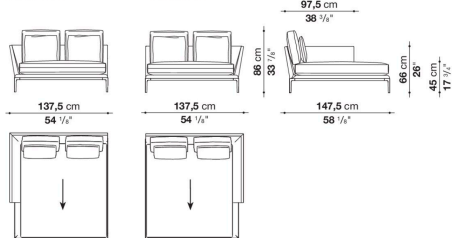

AT138LS

AT138LD

N.B. / 注意事項

脚部：ブラッククローム塗装0170M、ビューター塗装0259V、ブライトブラッシュ0189Aよりお選びください。

※バッククッションは本体価格に含まれておりますが、別途「ランパークッション45x40cm 2個セット(2AT45_40)」をお選びください。より快適にご使用いただくために、「オプションクッション」を追加されることをお勧めします。
※レザーKランクは、KASIA,KOTOよりお選びください。