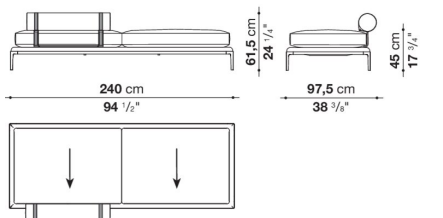

ATR240P_2N

N.B. / 注意事項

脚部：ブラックローム塗装0170M、ビューター塗装0259V、ブライトブラッシュ0189Aよりお選びください。

※ローラーサポートは本体価格に含まれておりません。別途「ローラーサポート(AT90CPN)1個」をお選びください。

※レザーKランクは、KASIA,KOTOよりお選びください。