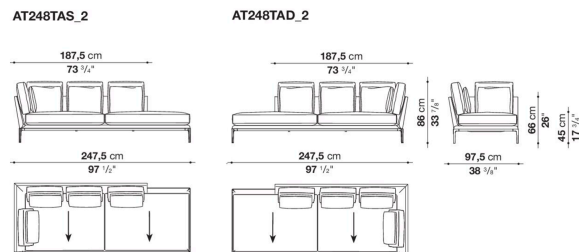

Left and right terminal-corner element with 4 back cushions cm 247.5

		B (ファブリック)	A (ファブリック)	E (ファブリック)	S (ファブリック)	L (ファブリック)	M (ファブリック)	BETA (レザー)	ALFA GAMMA (レザー)	K (レザー)
AT248TAS_2	248レフトターミナルコーナーソファ ア(バッククッション4個付)	2,387,000	2,436,500	2,524,500	2,589,400	2,744,500	3,146,000	3,146,000	3,301,100	4,076,600
AT248TAD_2	248ライトターミナルコーナーソファ ア(バッククッション4個付)	2,387,000	2,436,500	2,524,500	2,589,400	2,744,500	3,146,000	3,146,000	3,301,100	4,076,600
追加カバー										
AT248TAS_2RK	248レフトターミナルコーナーソファ ア(バッククッション4個付)	359,700	407,000	492,800	554,400	702,900	1,086,800	1,086,800	1,235,300	1,977,800
AT248TAD_2RK	248ライトターミナルコーナーソファ ア(バッククッション4個付)	359,700	407,000	492,800	554,400	702,900	1,086,800	1,086,800	1,235,300	1,977,800