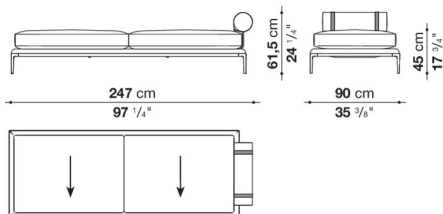

Ottoman (to be fitted with roller) cm 240-1N

		B (ファブリック)	A (ファブリック)	E (ファブリック)	S (ファブリック)	L (ファブリック)	M (ファブリック)	BETA (レザー)	ALFA GAMMA (レザー)	K (レザー)
ATR240P_1N	240-1 オットマン ローラーサポート装着	1,613,700	1,639,000	1,681,900	1,714,900	1,790,800	1,980,000	1,980,000	2,061,400	2,464,000
AT65CPN	ローラーサポート 径 19 x 65cm	243,100	246,400	251,900	255,200	265,100	271,700	271,700	277,200	306,900
追加カバー										
ATR240PRK	240オットマン	184,800	206,800	249,700	279,400	353,100	533,500	533,500	611,600	997,700
AT65CPRK	ローラーサポート 径 19 x 65cm	24,200	26,400	31,900	35,200	45,100	51,700	51,700	57,200	84,700

ATR240P_1N

N.B. / 注意事項

脚部：ブラックローム塗装0170M、ビューター塗装0259V、ブライトブラッシュ0189Aよりお選びください。

※ローラーサポートは本体価格に含まれておりません。別途「ローラーサポート(AT65CPN)1個」をお選びください。

※レザーKランクは、KASIA,KOTOよりお選びください。

Ottoman (to be fitted with roller) cm 240-2N

		B (ファブリック)	A (ファブリック)	E (ファブリック)	S (ファブリック)	L (ファブリック)	M (ファブリック)	BETA (レザー)	ALFA GAMMA (レザー)	K (レザー)
ATR240P_2N	240-2 オットマン ローラーサポート装着	1,613,700	1,639,000	1,681,900	1,714,900	1,790,800	1,980,000	1,980,000	2,061,400	2,464,000
AT90CPN	ローラーサポート 径 19 x 90cm	273,900	277,200	283,800	287,100	295,900	314,600	314,600	323,400	361,900
追加カバー										
ATR240PRK	240オットマン	184,800	206,800	249,700	279,400	353,100	533,500	533,500	611,600	997,700
AT90CPRK	ローラーサポート 径 19 x 90cm	26,400	29,700	35,200	39,600	48,400	63,800	63,800	71,500	108,900