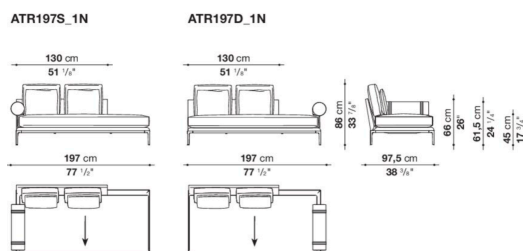

L&R terminal element with 2 back cushions cm 197-N

		B (ファブリック)	A (ファブリック)	E (ファブリック)	S (ファブリック)	L (ファブリック)	M (ファブリック)	BETA (レザー)	ALFA GAMMA (レザー)	K (レザー)
ATR197S_1N	197レフトターミナルソファ(バッククッション2個付)ローラーサポート装着	1,777,600	1,810,600	1,874,400	1,918,400	2,025,100	2,238,500	2,238,500	2,340,800	2,842,400
ATR197D_1N	197ライトターミナルソファ(バッククッション2個付)ローラーサポート装着	1,777,600	1,810,600	1,874,400	1,918,400	2,025,100	2,238,500	2,238,500	2,340,800	2,842,400
AT65CPN	ローラーサポート Ø 19 x 65cm	243,100	246,400	251,900	255,200	265,100	271,700	271,700	277,200	306,900
追加カバー										
ATR197S_1RK	197レフトターミナルソファ(バッククッション2個付)	260,700	292,600	350,900	394,900	496,100	701,800	701,800	798,600	1,278,200
ATR197D_1RK	197ライトターミナルソファ(バッククッション2個付)	260,700	292,600	350,900	394,900	496,100	701,800	701,800	798,600	1,278,200
AT65CPRK	ローラーサポート Ø 19 x 65cm	24,200	26,400	31,900	35,200	45,100	51,700	51,700	57,200	84,700