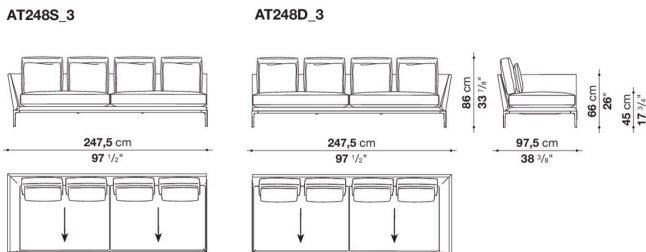

Left and right terminal element with 4 back cushions cm 247.5

		B (ファブリック)	A (ファブリック)	E (ファブリック)	S (ファブリック)	L (ファブリック)	M (ファブリック)	BETA (レザー)	ALFA GAMMA (レザー)	K (レザー)
AT248S_3	248レフトターミナルソファ(バッククッション4個付)	2,407,900	2,456,300	2,545,400	2,609,200	2,763,200	3,203,200	3,203,200	3,363,800	4,164,600
AT248D_3	248ライトターミナルソファ(バッククッション4個付)	2,407,900	2,456,300	2,545,400	2,609,200	2,763,200	3,203,200	3,203,200	3,363,800	4,164,600
追加カバー										
AT248S_3RK	248レフトターミナルソファ(バッククッション4個付)	365,200	411,400	496,100	557,700	706,200	1,127,500	1,127,500	1,279,300	2,046,000
AT248D_3RK	248ライトターミナルソファ(バッククッション4個付)	365,200	411,400	496,100	557,700	706,200	1,127,500	1,127,500	1,279,300	2,046,000