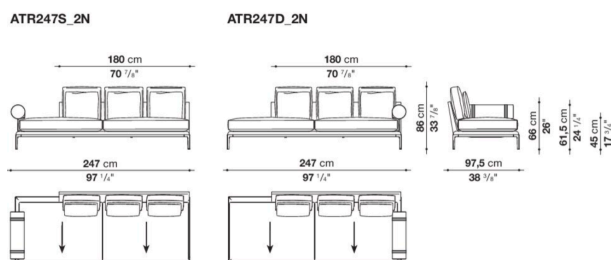

Left and right terminal element with 3 back cushions cm 247_2-N

		B (ファブリック)	A (ファブリック)	E (ファブリック)	S (ファブリック)	L (ファブリック)	M (ファブリック)	BETA (レザー)	ALFA GAMMA (レザー)	K (レザー)
ATR247S_2N	247レフトターミナルソファ(バッククッション3個付)ローラーサポート装着	2,174,700	2,218,700	2,296,800	2,354,000	2,490,400	2,839,100	2,839,100	2,976,600	3,668,500
ATR247D_2N	247ライトターミナルソファ(バッククッション3個付)ローラーサポート装着	2,174,700	2,218,700	2,296,800	2,354,000	2,490,400	2,839,100	2,839,100	2,976,600	3,668,500
AT65CPN	ローラーサポート Ø 19 x 65cm	243,100	246,400	251,900	255,200	265,100	271,700	271,700	277,200	306,900
追加カバー										
ATR247S_2RK	247レフトターミナルソファ(バッククッション3個付)	320,100	361,900	436,700	491,700	621,500	953,700	953,700	1,087,900	1,749,000
ATR247D_2RK	247ライトターミナルソファ(バッククッション3個付)	320,100	361,900	436,700	491,700	621,500	953,700	953,700	1,087,900	1,749,000
AT65CPRK	ローラーサポート Ø 19 x 65cm	24,200	26,400	31,900	35,200	45,100	51,700	51,700	57,200	84,700

N.B. / 注意事項

脚部：ブラッククローム塗装0170M、ピューター塗装0259V、ブライトブラッシュ0189Aよりお選びください。

※バッククッションは本体価格に含まれておりますが、ローラーサポートとランバークッションは含まれておりません。
※別途「ローラーサポート(AT65CPN)」1個、「ランバークッション45x40cm 3個セット(3AT45_40)」をお選びください。
より快適にご使用いただくために「オプションクッション」を追加されることをお勧めします。
※レザーランクは、KASIA,KOTOよりお選びください。