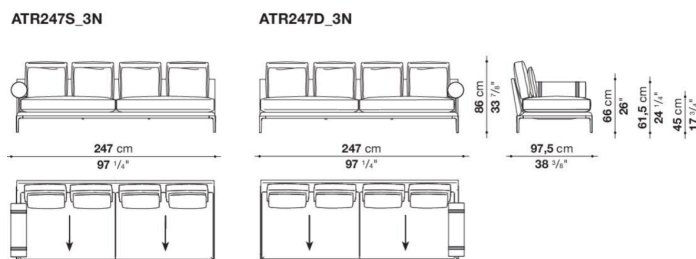

Left and right terminal element with 4 back cushions cm 247_3-N

		B (ファブリック)	A (ファブリック)	E (ファブリック)	S (ファブリック)	L (ファブリック)	M (ファブリック)	BETA (レザー)	ALFA GAMMA (レザー)	K (レザー)
ATR247S_3N	247レフトターミナルソファ(バッククッション4個付)ローラーサポート装着	2,297,900	2,343,000	2,426,600	2,484,900	2,629,000	3,036,000	3,036,000	3,186,700	3,941,300
ATR247D_3N	247ライトターミナルソファ(バッククッション4個付)ローラーサポート装着	2,297,900	2,343,000	2,426,600	2,484,900	2,629,000	3,036,000	3,036,000	3,186,700	3,941,300
AT65CPN	ローラーサポート Ø 19 x 65cm	243,100	246,400	251,900	255,200	265,100	271,700	271,700	277,200	306,900
追加カバー										
ATR247S_3RK	247レフトターミナルソファ(バッククッション4個付)	346,500	389,400	467,500	524,700	661,100	1,050,500	1,050,500	1,195,700	1,918,400
ATR247D_3RK	247ライトターミナルソファ(バッククッション4個付)	346,500	389,400	467,500	524,700	661,100	1,050,500	1,050,500	1,195,700	1,918,400
AT65CPRK	ローラーサポート Ø 19 x 65cm	24,200	26,400	31,900	35,200	45,100	51,700	51,700	57,200	84,700

N.B. / 注意事項

脚部：ブラッククローム塗装0170M、ビューター塗装0259V、ブライトブラッシュ0189Aよりお選びください。

※バッククッションは本体価格に含まれておりますが、ローラーサポートとランバークッションは含まれておりません。
別途「ローラーサポート(AT65CPN)」1個、「ランバークッション45x40cm 4個セット(AT45_40)」をお選びください。
より快適にご使用いただくために「オプションクッション」を追加されることをお勧めします。
※レザーKランクは、KASIA,KOTOよりお選びください。