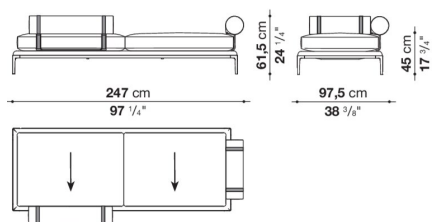

Ottoman (to be fitted with roller) cm 240-3N

		B (ファブリック)	A (ファブリック)	E (ファブリック)	S (ファブリック)	L (ファブリック)	M (ファブリック)	BETA (レザー)	ALFA GAMMA (レザー)	K (レザー)
ATR240P_3N	240-3 オットマン ローラーサポート装着	1,613,700	1,639,000	1,681,900	1,714,900	1,790,800	1,980,000	1,980,000	2,061,400	2,464,000
AT65CPN	ローラーサポート Ø 19 x 65cm	243,100	246,400	251,900	255,200	265,100	271,700	271,700	277,200	306,900
AT90CPN	ローラーサポート Ø 19 x 90cm	273,900	277,200	283,800	287,100	295,900	314,600	314,600	323,400	361,900
追加カバー										
ATR240PRK	240オットマン	184,800	206,800	249,700	279,400	353,100	533,500	533,500	611,600	997,700
AT65CPRK	ローラーサポート Ø 19 x 65cm	24,200	26,400	31,900	35,200	45,100	51,700	51,700	57,200	84,700
AT90CPRK	ローラーサポート Ø 19 x 90cm	26,400	29,700	35,200	39,600	48,400	63,800	63,800	71,500	108,900

ATR240P_3N

N.B. / 注意事項

脚部：ブラッククローム塗装0170M、ピューター塗装0259V、ブライトブラッシュユ0189Aよりお選びください。

※ローラーサポートは本体価格に含まれておりません。別途「ローラーサポート(AT65CPN)1個、(AT90CPN)1個」をお選びください。

※レザーランクは、KASIA,KOTOよりお選びください。