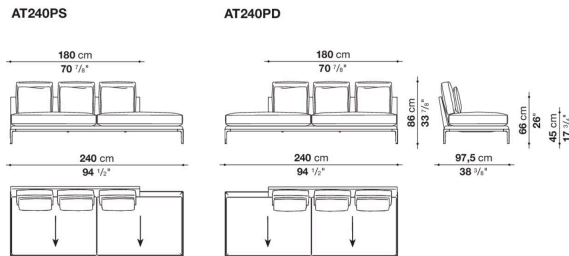

Left and right bench with 3 back cushions cm 240

		B (ファブリック)	A (ファブリック)	E (ファブリック)	S (ファブリック)	L (ファブリック)	M (ファブリック)	BETA (レザー)	ALFA GAMMA (レザー)	K (レザー)
AT240PS	240レフトバックソファ(バッククッション3個付)	2,184,600	2,227,500	2,305,600	2,362,800	2,498,100	2,847,900	2,847,900	2,987,600	3,682,800
AT240PD	240ライトバックソファ(バッククッション3個付)	2,184,600	2,227,500	2,305,600	2,362,800	2,498,100	2,847,900	2,847,900	2,987,600	3,682,800
追加カバー										
AT240PSRK	240レフトバックソファ(バッククッション3個付)	320,100	361,900	436,700	491,700	621,500	957,000	957,000	1,090,100	1,753,400
AT240PDRK	240ライトバックソファ(バッククッション3個付)	320,100	361,900	436,700	491,700	621,500	957,000	957,000	1,090,100	1,753,400