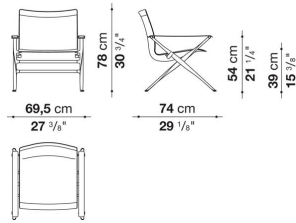

Armchair cm 69.5

		Embossed thick leather (レザー)	Thick leather (レザー)					
BF70B	アームチェア (ブライトブラッシュ仕上)	735,900	735,900					
BF70B_C	アームチェア (ブラッククローム仕上)	773,300	773,300					

BF70B

N.B. / 注意事項

脚部：ブライトブラッシュアルミ0189A、またはブラッククローム塗装アルミニウム0170Mよりお選びください。
張地：厚革（ミルクホワイト1121104、ナチュラル1121300、ブラック1121150、ダークブラウン1121350、ダブグレー1121280、アイボリー1121201）、または、エンボス厚革（ナチュラル1136100、ブラック1136150、ダークブラウン1136350、ボルドー1136750、マッドグリーン1136420、ボトルグリーン113640）よりお選びください。