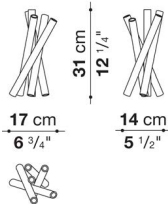

TECHNICAL SPECIFICATIONS / 技術情報 :

素材	グロッキーセラミック
色	ホワイトまたは、ブラック

Flower vase cm 17 x 14 x h. 31

AB20030A	フラワーベース (ブラック) ※※	68,200							
AB20030B	フラワーベース (ホワイト) ※※	68,200							

AB20030

N.B. / 注意事項

カラー：ブラック、またはホワイトよりお選びください。
 ※セラミック (グロッシー) となります。
 ※※同色2個セットでのオーダーとなります。(価格は1個あたりの単価となります)

Flower vase cm 21 x 21 x h. 36

AB20031A	フラワーベース (ブラック)	150,700							
AB20031B	フラワーベース (ホワイト)	150,700							

AB20031

N.B. / 注意事項

カラー：ブラック、またはホワイトよりお選びください。
 ※セラミック (グロッシー) となります。