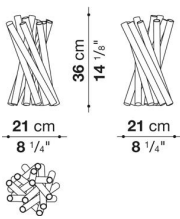

TECHNICAL SPECIFICATIONS / 技術情報 :

素材	グロッキーセラミック
色	ホワイトまたは、ブラック

Flower vase cm 17 x 14 x h. 31

AB20030A	フラワーベース (ブラック) ※※	68,200							
AB20030B	フラワーベース (ホワイト) ※※	68,200							

AB20030

N.B. / 注意事項

カラー：ブラック、またはホワイトよりお選びください。
 ※セラミック (グロッシー) となります。
 ※※同色2個セットでのオーダーとなります。(価格は1個あたりの単価となります)

Flower vase cm 21 x 21 x h. 36

AB20031A	フラワーベース (ブラック)	150,700							
AB20031B	フラワーベース (ホワイト)	150,700							

AB20031

N.B. / 注意事項

カラー：ブラック、またはホワイトよりお選びください。
 ※セラミック (グロッシー) となります。