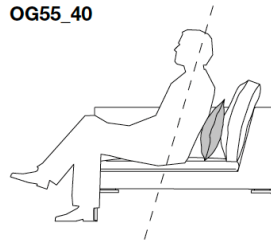

Optional cushions CHARLES LARGE CARRÉ : pillow style

		B (ファブリック)	A (ファブリック)	E (ファブリック)	S (ファブリック)	L (ファブリック)	M (ファブリック)	BETA (レザー)	ALFA GAMMA (レザー)	K (レザー)
OG55_30	Optional cushion cm 55 x 30	39,600	44,000	48,400	53,900	62,700	82,500	82,500	92,400	118,800
OG55_40	オプションナルクッション 55 x 40cm	53,900	59,400	63,800	79,200	85,800	118,800	118,800	134,200	148,500
OG48_48	オプションナルクッション 48 x 48cm	48,400	50,600	61,600	70,400	82,500	89,100	89,100	100,100	112,200
4OG48_48	オプションナルクッション 48 x 48cm 4個セット	149,600	161,700	193,600	224,400	261,800	281,600	281,600	319,000	350,900
追加カバー										
OG55_30RK	オプションナルクッション 55 x 30cm	20,900	24,200	27,500	33,000	39,600	60,500	60,500	70,400	94,600
OG55_40RK	オプションナルクッション 55 x 40cm	38,500	44,000	50,600	59,400	63,800	93,500	93,500	105,600	116,600
OG48_48RK	オプションナルクッション 48 x 48cm	27,500	30,800	36,300	39,600	47,300	51,700	51,700	58,300	63,800
4OG48_48RK	オプションナルクッション(4個セット) 48 x 48cm	85,800	93,500	112,200	128,700	149,600	161,700	161,700	182,600	202,400

OG55_40