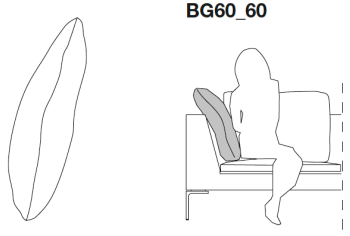

※レザークランクは、KOTOよりお選びください。

※CHARLES LARGE CARRÉとCHARLES CARRÉを組み合わせることはできません。

Back Cushions

		B (ファブリック)	A (ファブリック)	E (ファブリック)	S (ファブリック)	L (ファブリック)	M (ファブリック)	BETA (レザー)	ALFA GAMMA (レザー)	K (レザー)
<b>CH48_C</b>	バッククッション 48 x 48cm	53,900	58,300	61,600	72,600	88,000	112,200	112,200	125,400	138,600
<b>CH72_C</b>	バッククッション 72 x 48cm	79,200	84,700	92,400	110,000	144,100	167,200	167,200	189,200	217,800
追加カバー										
<b>CH48_CRK</b>	バッククッション 48 x 48cm	35,200	39,600	44,000	57,200	72,600	96,800	96,800	111,100	121,000
<b>CH72_CRK</b>	バッククッション 72 x 48cm	56,100	60,500	68,200	85,800	123,200	148,500	148,500	168,300	183,700

Armrest cushions CHARLES LARGE CARRÉ : box style

		B (ファブリック)	A (ファブリック)	E (ファブリック)	S (ファブリック)	L (ファブリック)	M (ファブリック)	BETA (レザー)	ALFA GAMMA (レザー)	K (レザー)
<b>BF60_60</b>	アームレストクッション 60 x 60cm	68,200	74,800	85,800	101,200	125,400	148,500	148,500	167,200	194,700
追加カバー										
<b>BF60_60RK</b>	アームレストクッション 60 x 60cm	44,000	52,800	62,700	81,400	106,700	130,900	130,900	154,000	184,800

**BF60\_60**

Armrest cushions CHARLES LARGE CARRÉ : pillow style

		B (ファブリック)	A (ファブリック)	E (ファブリック)	S (ファブリック)	L (ファブリック)	M (ファブリック)	BETA (レザー)	ALFA GAMMA (レザー)	K (レザー)
BG60_60	アームレストクッション 60 x 60cm	52,800	55,000	61,600	70,400	83,600	118,800	118,800	135,300	157,300
追加カバー										
BG60_60RK	アームレストクッション 60 x 60cm	26,400	29,700	35,200	44,000	57,200	91,300	91,300	105,600	127,600