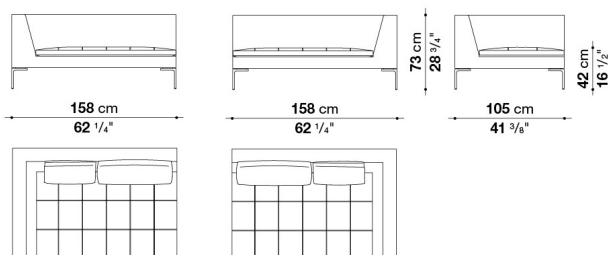

Left and right terminal element cm 158

		B (ファブリック)	A (ファブリック)	E (ファブリック)	S (ファブリック)	L (ファブリック)	BETA (レザー)	ALFA GAMMA (レザー)	K (レザー)		
CHL158S_Q	158 レフトターミナルエレメント	1,156,100	1,191,300	1,249,600	1,318,900	1,475,100	1,747,900	1,985,500	2,181,300		
CHL158D_Q	158 ライトターミナルエレメント	1,156,100	1,191,300	1,249,600	1,318,900	1,475,100	1,747,900	1,985,500	2,181,300		
追加カバー											
CHL158S_QRK	158 レフトターミナルエレメント	414,700	456,500	514,800	588,500	789,800					
CHL158D_QRK	158 ライトターミナルエレメント	414,700	456,500	514,800	588,500	789,800					

CHL158S_Q

CHL158D_Q

N.B. / 注意事項

脚部：ブライトブラッシュアルミ0189A、ブロンズニッケル塗装0174B、ブラッククローム塗装アルミニウム0170Mよりお選びください。

- バッククッションは含まれておりません。オプションにて「バッククッションCH48_C(48 x 48) x 1個 + CH72_C(72 x 48) x 1個」、より快適にご使用いただくためにアームレストクッション x 1個、オプションナルクッション x 1個を追加されることをお勧めします。
- シートクッションに施されるCARRÉは、ファブリックの場合は同色のグログランリボン、レザーの場合は同色レザーとなります。
- レザーの場合は、カバーリング仕様ではありません。

※レザーKランクは、KOTOよりお選びください。

※CHARLES LARGE CARRÉとCHARLES CARRÉを組み合わせることはできません。