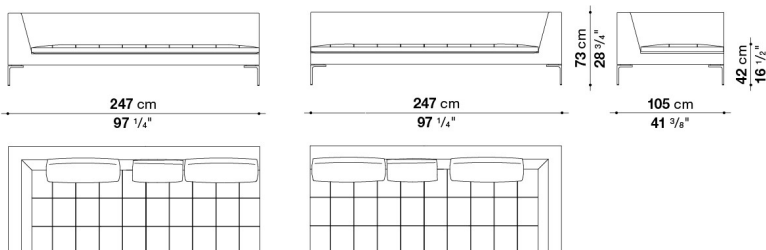

Left and right terminal element cm 247

		B (ファブリック)	A (ファブリック)	E (ファブリック)	S (ファブリック)	L (ファブリック)	BETA (レザー)	ALFA GAMMA (レザー)	K (レザー)		
CHL247S_1Q	247 レフトターミナルエレメント	1,587,300	1,619,200	1,703,900	1,787,500	1,932,700	2,422,200	2,752,200	3,025,000		
CHL247D_1Q	247 ライトターミナルエレメント	1,587,300	1,619,200	1,703,900	1,787,500	1,932,700	2,422,200	2,752,200	3,025,000		
追加カバー											
CHL247S_1QRK	247 レフトターミナルエレメント	460,900	499,400	597,300	694,100	866,800					
CHL247D_1QRK	247 ライトターミナルエレメント	460,900	499,400	597,300	694,100	866,800					

CHL247S_1Q

CHL247D_1Q

N.B. / 注意事項

脚部：ブライトブラッシュアルミ0189A、ブロンズニッケル塗装0174B、ブラッククローム塗装アルミニウム0170Mよりお選びください。

- バッククッションは含まれておりません。オプションにて「バッククッションCH48_C(48 x 48) x 1個 + CH72_C(72 x 48) x 2個」、より快適にご使用いただくためにアームレストクッション x 1個、オプションナルクッション x 2個を追加されることをお勧めします。
- シートクッションに施されるCARRÉは、ファブリックの場合は同色のグログランリボン、レザーの場合は同色レザーとなります。
- レザーの場合は、カバーリング仕様ではありません。

※レザークランクは、KOTOよりお選びください。

※CHARLES LARGE CARRÉとCHARLES CARRÉを組み合わせることはできません。