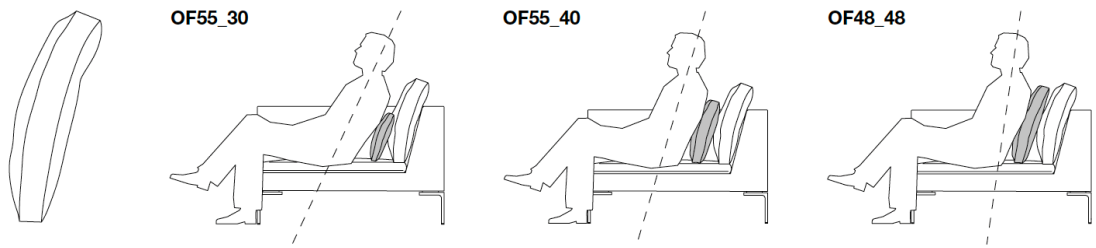

Armrest cushions CHARLES LARGE CARRÉ : box style

		B (ファブリック)	A (ファブリック)	E (ファブリック)	S (ファブリック)	L (ファブリック)	M (ファブリック)	BETA (レザー)	ALFA GAMMA (レザー)	K (レザー)
<b>BF60_60</b>	アームレストクッション 60 x 60cm	68,200	74,800	85,800	101,200	125,400	148,500	148,500	167,200	194,700
追加カバー										
<b>BF60_60RK</b>	アームレストクッション 60 x 60cm	44,000	52,800	62,700	81,400	106,700	130,900	130,900	154,000	184,800

**BF60\_60**

Armrest cushions CHARLES LARGE CARRÉ : pillow style

		B (ファブリック)	A (ファブリック)	E (ファブリック)	S (ファブリック)	L (ファブリック)	M (ファブリック)	BETA (レザー)	ALFA GAMMA (レザー)	K (レザー)
BG60_60	アームレストクッション 60 x 60cm	52,800	55,000	61,600	70,400	83,600	118,800	118,800	135,300	157,300
追加カバー										
BG60_60RK	アームレストクッション 60 x 60cm	26,400	29,700	35,200	44,000	57,200	91,300	91,300	105,600	127,600

BG60\_60

Optional cushions CHARLES LARGE CARRÉ : box style

		B (ファブリック)	A (ファブリック)	E (ファブリック)	S (ファブリック)	L (ファブリック)	M (ファブリック)	BETA (レザー)	ALFA GAMMA (レザー)	K (レザー)
OF55_30	オプションナルクッション 55 x 30cm	47,300	50,600	55,000	61,600	70,400	94,600	94,600	105,600	134,200
OF55_40	オプションナルクッション 55 x 40cm	61,600	68,200	73,700	91,300	99,000	136,400	136,400	154,000	167,200
OF48_48	オプションナルクッション 48 x 48cm	55,000	61,600	67,100	82,500	89,100	124,300	124,300	139,700	152,900
4OF48_48	オプションナルクッション 48 x 48cm 4個セット	149,600	165,000	177,100	196,900	286,000	432,300	432,300	489,500	537,900
追加カバー										
OF55_30RK	オプションナルクッション 55 x 30cm	31,900	35,200	39,600	47,300	50,600	74,800	74,800	84,700	92,400
OF55_40RK	オプションナルクッション 55 x 40cm	44,000	48,400	55,000	63,800	69,300	101,200	101,200	115,500	127,600
OF48_48RK	オプションナルクッション 48 x 48cm	39,600	44,000	50,600	58,300	63,800	92,400	92,400	105,600	116,600
4OF48_48RK	オプションナルクッション(4個セット) 48x48cm	85,800	100,100	110,000	126,500	211,200	341,000	341,000	387,200	425,700