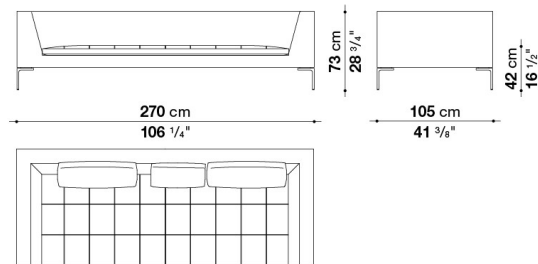

Sofa cm 270

		B (ファブリック)	A (ファブリック)	E (ファブリック)	S (ファブリック)	L (ファブリック)	BETA (レザー)	ALFA GAMMA (レザー)	K (レザー)		
CHL270_1Q	270 ソファ	1,699,500	1,735,800	1,831,500	1,922,800	2,085,600	2,660,900	3,025,000	3,327,500		
追加カバー											
CHL270_1QRK	270 ソファ	490,600	533,500	643,500	753,500	946,000					

CHL270_1Q

N.B. / 注意事項

脚部：ブライトブラッシュアルミ0189A、ブロンズニッケル塗装0174B、ブラッククローム塗装アルミニウム0170Mよりお選びください。

- バッククッションは含まれておりません。オプションにて「バッククッションCH48_C(48 x 48) x 1個 + CH72_C(72 x 48) x 2個」、より快適にご使用いただくためにアームレストクッション x 2個、オプションナルクッション x 2個を追加されることをお勧めします。
- シートクッションに施されるCARRÉは、ファブリックの場合は同色のグログランリボン、レザーの場合は同色レザーとなります。
- レザーの場合は、カバーリング仕様ではありません。

※レザークランクは、KOTOよりお選びください。

※CHARLES LARGE CARRÉとCHARLES CARRÉを組み合わせることはできません。