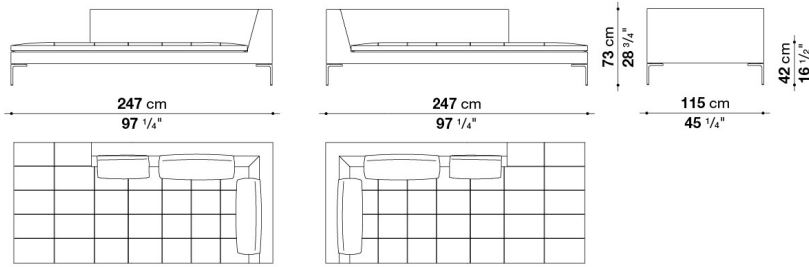

Left and right chaise longue cm 247

		B (ファブリック)	A (ファブリック)	E (ファブリック)	S (ファブリック)	L (ファブリック)	BETA (レザー)	ALFA GAMMA (レザー)	K (レザー)		
CHL247LS_1Q	247 レフトシエーズロング	1,640,100	1,674,200	1,766,600	1,855,700	2,016,300	2,600,400	2,953,500	3,248,300		
CHL247LD_1Q	247 ライトシエーズロング	1,640,100	1,674,200	1,766,600	1,855,700	2,016,300	2,600,400	2,953,500	3,248,300		
追加カバー											
CHL247LS_1QRK	247 レフトシエーズロング	503,800	544,500	654,500	759,000	946,000					
CHL247LD_1QRK	247 ライトシエーズロング	503,800	544,500	654,500	759,000	946,000					

CHL247LS_1Q

CHL247LD_1Q

N.B. / 注意事項

脚部：ブライトブラッシュアルミ0189A、ブロンズニッケル塗装0174B、ブラッククローム塗装アルミニウム0170Mよりお選びください。

- バッククッションは含まれておりません。オプションにて「バッククッションCH48_C(48 x 48) x 1個 + CH72_C(72 x 48) x 2個」、より快適にご使用いただくためにアームレストクッション x 1個、オプションナルクッション x 1個を追加されることをお勧めします。
- シートクッションに施されるCARRÉは、ファブリックの場合は同色のグログランリボン、レザーの場合は同色レザーとなります。
- レザーの場合は、カバーリング仕様ではありません。

※レザークランクは、KOTOよりお選びください。

※CHARLES LARGE CARRÉとCHARLES CARRÉを組み合わせることはできません。