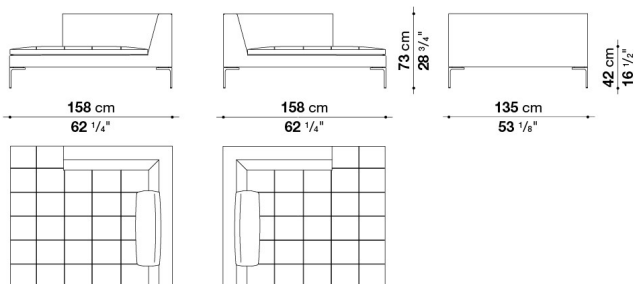

Left and right chaise longue cm 158

		B (ファブリック)	A (ファブリック)	E (ファブリック)	S (ファブリック)	L (ファブリック)	BETA (レザー)	ALFA GAMMA (レザー)	K (レザー)		
CHL135LS_Q	158 レフトシエーズロング	1,298,000	1,336,500	1,397,000	1,474,000	1,637,900	1,987,700	2,258,300	2,484,900		
CHL135LD_Q	158 ライトシエーズロング	1,298,000	1,336,500	1,397,000	1,474,000	1,637,900	1,987,700	2,258,300	2,484,900		
追加カバー											
CHL135LS_QRK	158 レフトシエーズロング	405,900	449,900	512,600	590,700	804,100					
CHL135LD_QRK	158 ライトシエーズロング	405,900	449,900	512,600	590,700	804,100					

CHL135LS_Q

CHL135LD_Q

N.B. / 注意事項

脚部：ブライトブラッシュアルミ0189A、ブロンズニッケル塗装0174B、ブラッククローム塗装アルミニウム0170Mよりお選びください。

- バッククッションは含まれておりません。オプションにて「バッククッションCH72_C(72 x 48) x 1個」、より快適にご使用いただくためにアームレストクッション x 1個、オプションナルクッション x 1個を追加されることをお勧めします。
- シートクッションに施されるCARRÉは、ファブリックの場合は同色のグログランリボン、レザーの場合は同色レザーとなります。
- レザーの場合は、カバーリング仕様ではありません。

※レザークランクは、KOTOよりお選びください。

※CHARLES LARGE CARRÉとCHARLES CARRÉを組み合わせることはできません。