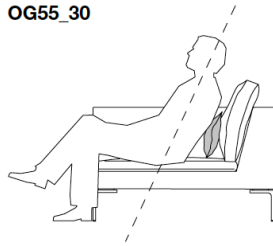

Optional cushions CHARLES LARGE CARRÉ : pillow style

		B (ファブリック)	A (ファブリック)	E (ファブリック)	S (ファブリック)	L (ファブリック)	M (ファブリック)	BETA (レザー)	ALFA GAMMA (レザー)	K (レザー)
OG55_30	Optional cushion cm 55 x 30	39,600	44,000	48,400	53,900	62,700	82,500	82,500	92,400	118,800
OG55_40	オプションナルクッション 55 x 40cm	53,900	59,400	63,800	79,200	85,800	118,800	118,800	134,200	148,500
OG48_48	オプションナルクッション 48 x 48cm	48,400	50,600	61,600	70,400	82,500	89,100	89,100	100,100	112,200
4OG48_48	オプションナルクッション 48 x 48cm 4個セット	149,600	161,700	193,600	224,400	261,800	281,600	281,600	319,000	350,900
追加カバー										
OG55_30RK	オプションナルクッション 55 x 30cm	20,900	24,200	27,500	33,000	39,600	60,500	60,500	70,400	94,600
OG55_40RK	オプションナルクッション 55 x 40cm	38,500	44,000	50,600	59,400	63,800	93,500	93,500	105,600	116,600
OG48_48RK	オプションナルクッション 48 x 48cm	27,500	30,800	36,300	39,600	47,300	51,700	51,700	58,300	63,800
4OG48_48RK	オプションナルクッション(4個セット) 48 x 48cm	85,800	93,500	112,200	128,700	149,600	161,700	161,700	182,600	202,400

OG55_30