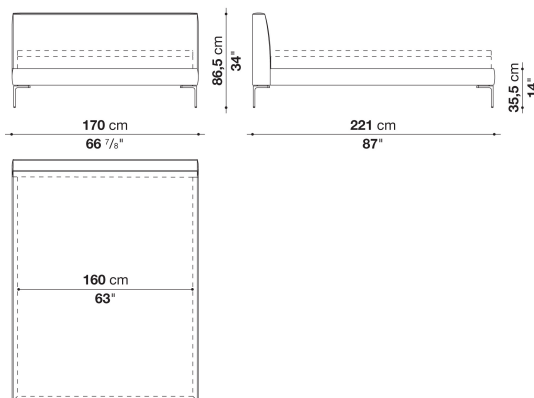

LCA170

N.B. / 注意事項

脚部：ブライトブラッシュアルミ0189A、ブロンズニッケル塗装0174B、ブラックローム塗装アルミニウム0170Mよりお選びください。
「4本脚」または「2本脚+キャスター(ヘッドボード側)」よりお選びいただけます。
マットレス：別途お選びください。付属パーツによりベッド本体の高さを2段階より選択いただけます。
B&B ITALIA社製マットレス(H.30cm)を設置した場合のマットレストップまでの高さは60cmまたは63cmとなります。
スラットベース：RDが別途必要となります。

※レザークランクは、KASIA,KOTOよりお選びください。