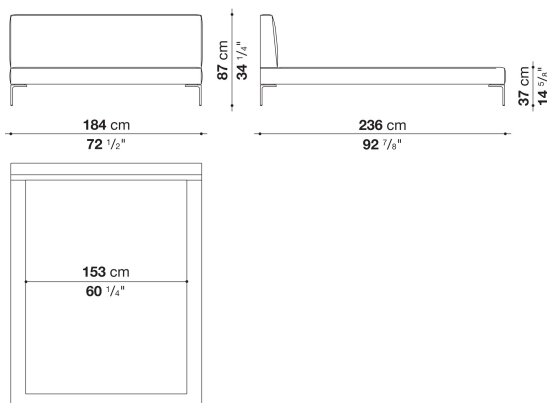

LC153

N.B. / 注意事項

脚部： ブライトブラッシュアルミ0189A、ブロンズニッケル塗装0174B、ブラックローム塗装アルミニウム0170Mよりお選びください。
「4本脚」または「2本脚+キャスター(ヘッドボード側)」よりお選びいただけます。
マットレス： 弊社では対応していません。
スラットベース： RD9が別途必要となります。

※レザーKランクは、KASIA,KOTOよりお選びください。