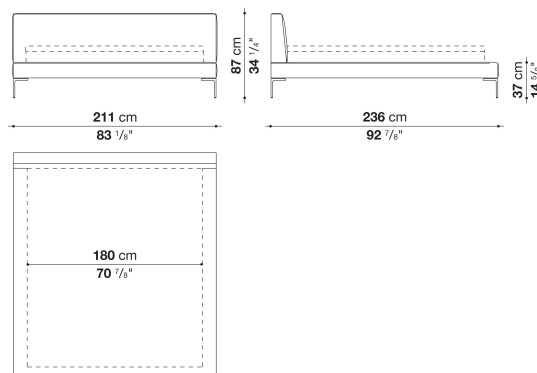

LC180

N.B. / 注意事項

脚部： ブライトブラッシュアルミ0189A、ブロンズニッケル塗装0174B、ブラックローム塗装アルミニウム0170Mよりお選びください。
「4本脚」または「2本脚+キャスター(ヘッドボード側)」よりお選びいただけます。
マットレス： 別途お選びください。付属パーツによりベッド本体の高さを2段階より選択いただけます。
B&B ITALIA社製マットレス(H.30cm)を設置した場合のマットレストップまでの高さは60cm、または63cmとなります。
スラットベース： RD2が別途必要となります。

※レザークランクは、KASIA,KOTOよりお選びください。