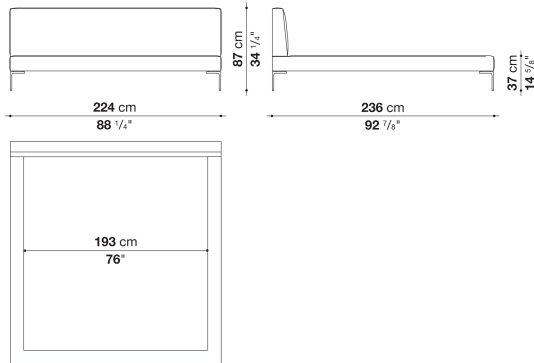

King size Bed cm 224

		B (ファブリック)	A (ファブリック)	E (ファブリック)	S (ファブリック)	L (ファブリック)	M (ファブリック)	BETA (レザー)	ALFA GAMMA (レザー)	K (レザー)
LC193	キングサイズベッド (スラットベース192 x 199 cm)	1,038,400	1,065,900	1,102,200	1,146,200	1,255,100	1,404,700	1,404,700	1,595,000	1,754,500
追加カバー										
LC193_RK	224 キングサイズベッド	190,300	215,600	246,400	286,000	382,800	603,900	603,900	686,400	827,200

LC193

N.B. / 注意事項

脚部：ブライトブラッシュアルミ0189A、ブロンズニッケル塗装0174B、ブラックローム塗装アルミニウム0170Mよりお選びください。
「4本脚」または「2本脚+キャスター(ヘッドボード側)」よりお選びいただけます。
マットレス：弊社では対応しておりません。
スラットベース：RD10が別途必要となります。

※レザークランクは、KASIA,KOTOよりお選びください。

Bed cm 170

		B (ファブリック)	A (ファブリック)	E (ファブリック)	S (ファブリック)	L (ファブリック)	M (ファブリック)	BETA (レザー)	ALFA GAMMA (レザー)	K (レザー)
LCA170	170 ベッド (マットレス 160 x 200cm・スラットベースRD)	881,100	906,400	936,100	977,900	1,040,600	1,282,600	1,282,600	1,365,100	1,610,400
追加カバー										
LCA170RK	170 ベッド	126,500	151,800	182,600	223,300	286,000	525,800	525,800	609,400	853,600