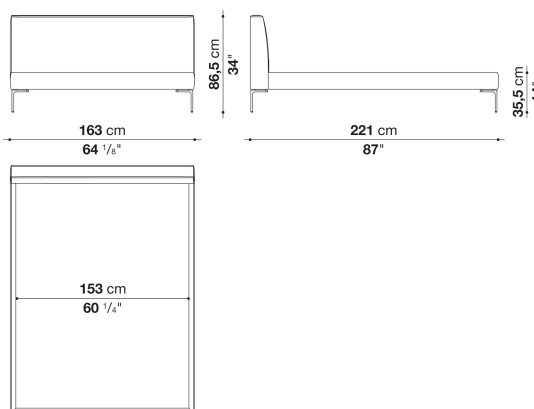

LCA153

N.B. / 注意事項

脚部：ブライトブラッシュアルミ0189A、ブロンズニッケル塗装0174B、ブラッククローム塗装アルミニウム0170Mよりお選びください。
「4本脚」または「2本脚+キャスター(ヘッドボード側)」よりお選びいただけます。
マットレス：弊社では対応しておりません。
スラットベース：RD9が別途必要となります。

※レザークランクは、KASIA,KOTOよりお選びください。