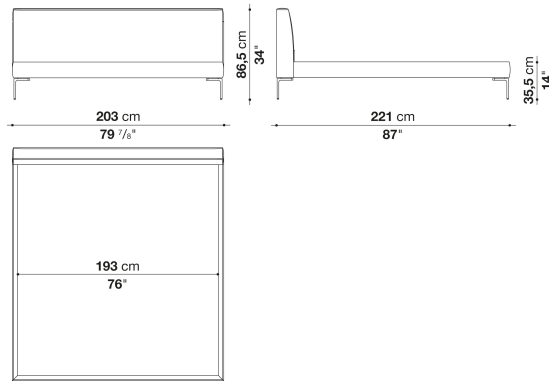

King size Bed cm 224

		B (ファブリック)	A (ファブリック)	E (ファブリック)	S (ファブリック)	L (ファブリック)	M (ファブリック)	BETA (レザー)	ALFA GAMMA (レザー)	K (レザー)
LCA193	キングサイズベッド (スラットベース192 x 199 cm)	937,200	966,900	999,900	1,045,000	1,112,100	1,478,400	1,478,400	1,563,100	1,853,500
追加カバー										
LCA193RK	224 キングサイズベッド	132,000	161,700	194,700	239,800	306,900	673,200	673,200	757,900	1,048,300

LCA193

N.B. / 注意事項

脚部：ブライトブラッシュアルミ0189A、ブロンズニッケル塗装0174B、ブラックローム塗装アルミニウム0170Mよりお選びください。

「4本脚」または「2本脚+キャスター(ヘッドボード側)」よりお選びいただけます。

マットレス：弊社では対応しておりません。

スラットベース：RD10が別途必要となります。

※レザークランクは、KASIA,KOTOよりお選びください。