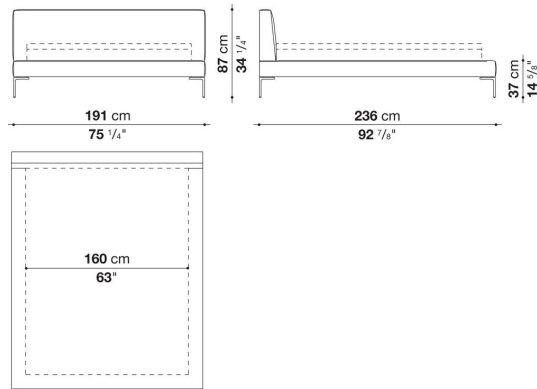

Bed cm 191

		B (ファブリック)	A (ファブリック)	E (ファブリック)	S (ファブリック)	L (ファブリック)	M (ファブリック)	BETA (レザー)	ALFA GAMMA (レザー)	K (レザー)
LC160	191 ベッド (マットレス 160 x 200cm・スラットベースRD)	977,900	1,004,300	1,040,600	1,083,500	1,193,500	1,301,300	1,301,300	1,478,400	1,625,800
追加カバー										
LC160_RK	191 ベッド	161,700	185,900	217,800	257,400	355,300	536,800	536,800	609,400	740,300

LC160

N.B. / 注意事項

脚部： ブライトブラッシュアルミ0189A、ブロンズニッケル塗装0174B、ブラックローム塗装アルミニウム0170Mよりお選びください。
「4本脚」または「2本脚+キャスター(ヘッドボード側)」よりお選びいただけます。
マットレス： 別途お選びください。付属パーツによりベッド本体の高さを2段階より選択いただけます。
B&B ITALIA社製マットレス(H.30cm)を設置した場合のマットレストップまでの高さは60cm、または63cmとなります。
スラットベース： RDが別途必要となります。

※レザークランクは、KASIA,KOTOよりお選びください。

Bed cm 211

		B (ファブリック)	A (ファブリック)	E (ファブリック)	S (ファブリック)	L (ファブリック)	M (ファブリック)	BETA (レザー)	ALFA GAMMA (レザー)	K (レザー)
LC180	211 ベッド (マットレス 180 x 200cm・スラットベースRD2)	1,016,400	1,042,800	1,078,000	1,122,000	1,232,000	1,366,200	1,366,200	1,552,100	1,707,200
追加カバー										
LC180_RK	211 ベッド	179,300	202,400	235,400	273,900	370,700	578,600	578,600	656,700	795,300