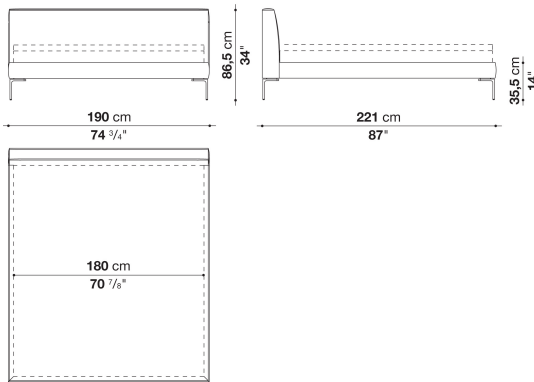

Bed cm 190

		B (ファブリック)	A (ファブリック)	E (ファブリック)	S (ファブリック)	L (ファブリック)	M (ファブリック)	BETA (レザー)	ALFA GAMMA (レザー)	K (レザー)
LCA190	190 ベッド (マットレス 180 x 200cm・スラットベースRD2)	924,000	950,400	981,200	1,021,900	1,084,600	1,409,100	1,409,100	1,501,500	1,773,200
追加カバー										
LCA190RK	190 ベッド	132,000	157,300	187,000	227,700	291,500	613,800	613,800	706,200	976,800

LCA190

N.B. / 注意事項

脚部：ブライトブラッシュアルミ0189A、ブロンズニッケル塗装0174B、ブラッククローム塗装アルミニウム0170Mよりお選びください。
「4本脚」または「2本脚+キャスター(ヘッドボード側)」よりお選びいただけます。
マットレス：別途お選びください。付属パーツによりベッド本体の高さを2段階より選択いただけます。
B&B ITALIA社製マットレス(H.30cm)を設置した場合のマットレストップまでの高さは60cmまたは63cmとなります。
スラットベース：RD2が別途必要となります。

※レザークランクは、KASIA,KOTOよりお選びください。

Queen size Bed cm 163

		B (ファブリック)	A (ファブリック)	E (ファブリック)	S (ファブリック)	L (ファブリック)	M (ファブリック)	BETA (レザー)	ALFA GAMMA (レザー)	K (レザー)
LCA153	クイーンサイズベッド (スラットベース152 x 199 cm)	881,100	906,400	936,100	977,900	1,040,600	1,282,600	1,282,600	1,365,100	1,610,400
追加カバー										
LCA153RK	163 クイーンサイズベッド	126,500	151,800	182,600	223,300	286,000	525,800	525,800	609,400	853,600