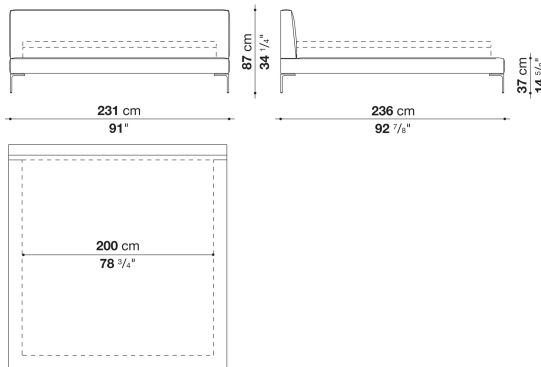

Bed cm 231

		B (ファブリック)	A (ファブリック)	E (ファブリック)	S (ファブリック)	L (ファブリック)	M (ファブリック)	BETA (レザー)	ALFA GAMMA (レザー)	K (レザー)
LC200	231 ベッド (マットレス 200 x 200cm・スラットベースRD4)	1,038,400	1,065,900	1,102,200	1,146,200	1,255,100	1,404,700	1,404,700	1,595,000	1,754,500
追加カバー										
LC200_RK	231 ベッド	190,300	215,600	246,400	286,000	382,800	603,900	603,900	686,400	827,200

LC200

N.B. / 注意事項

脚部： ブライトブラッシュアルミ0189A、ブロンズニッケル塗装0174B、ブラックローム塗装アルミニウム0170Mよりお選びください。
「4本脚」または「2本脚+キャスター(ヘッドボード側)」よりお選びいただけます。
マットレス： 別途お選びください。付属パーツによりベッド本体の高さを2段階より選択いただけます。
B&B ITALIA社製マットレス(H.30cm)を設置した場合のマットレストップまでの高さは60cm、または63cmとなります。
スラットベース： RD4が別途必要となります。

※レザーKランクは、KASIA,KOTOよりお選びください。

Queen size Bed cm 184

		B (ファブリック)	A (ファブリック)	E (ファブリック)	S (ファブリック)	L (ファブリック)	M (ファブリック)	BETA (レザー)	ALFA GAMMA (レザー)	K (レザー)
LC153	クイーンサイズベッド (スラットベース152 x 199cm)	977,900	1,004,300	1,040,600	1,083,500	1,193,500	1,301,300	1,301,300	1,478,400	1,625,800
追加カバー										
LC153_RK	184 クイーンサイズベッド	161,700	185,900	217,800	257,400	355,300	536,800	536,800	609,400	740,300