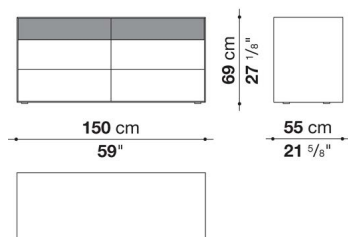

CD150

N.B. / 注意事項

フレーム：サテン18色よりお選びください。
ドロワー（外側）：サテン18色、またはグロッキー18色よりお選びください。
ドロワー（内側）：メラミングレーとなります。