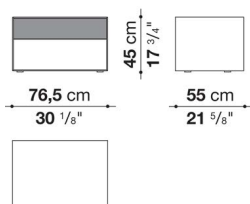

CD77

N.B. / 注意事項

フレーム：サテン18色よりお選びください。
ドロワー（上段）：サテン18色、またはグロッキー18色よりお選びください。
ドロワー（下段）：サテン18色、またはグロッキー18色よりお選びください。
※ドロワーの内側は、メラミングレーとなります。