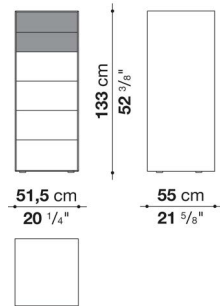

Chest of drawers cm 51.5

		Satin	Glossy						
CD52AS	フレーム	617,100							
CD52AFS	上段ドロワー	115,500	191,400						
CD52AFI	下段ドロワー	237,600	398,200						

CD52A

N.B. / 注意事項

フレーム：サテン18色よりお選びください。
ドロワー（上2段）：サテン18色、またはグロッシー18色よりお選びください。
ドロワー（下4段）：サテン18色、またはグロッシー18色よりお選びください。
※ドロワーの内側は、メラミングレーとなります。

Chest of drawers cm 91.5

		Satin	Glossy						
CD92S	フレーム	489,500							
CD92FS	上段ドロワー	68,200	113,300						
CD92FI	下段ドロワー	211,200	355,300