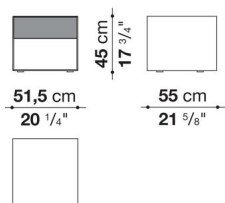

Night table cm 51.5

		Satin	Glossy						
CD52BS	フレーム	294,800							
CD52BFS	上段ドロワー	51,700	84,700						
CD52BFI	下段ドロワー	52,800	89,100						

CD52B

N.B. / 注意事項

フレーム：サテン18色よりお選びください。
ドロワー（上段）：サテン18色、またはグロッキー18色よりお選びください。
ドロワー（下段）：サテン18色、またはグロッキー18色よりお選びください。
※ドロワーの内側は、メラミングレーとなります。

Night table cm 76.5

		Satin	Glossy						
CD77S	フレーム	382,800							
CD77FS	上段ドロワー	63,800	105,600						
CD77FI	下段ドロワー	67,100	112,200