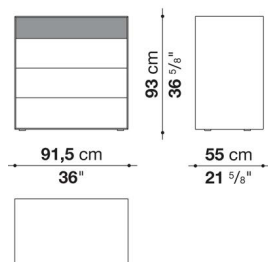

CD92

N.B. / 注意事項

フレーム：サテン18色よりお選びください。
ドロワー（上1段）：サテン18色、またはグロッシー18色よりお選びください。
ドロワー（下3段）：サテン18色、またはグロッシー18色よりお選びください。
※ドロワーの内側は、メラミングレーとなります。