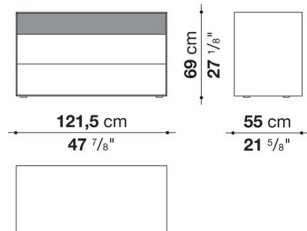

Chest of drawers cm 121.5

		Satin	Glossy						
CD122S	フレーム	595,100							
CD122FS	上段ドロワー	89,100	144,100						
CD122FI	下段ドロワー	187,000	306,900						

CD122

N.B. / 注意事項

フレーム：サテン18色よりお選びください。
ドロワー（上1段）：サテン18色、またはグロッキー18色よりお選びください。
ドロワー（下2段）：サテン18色、またはグロッキー18色よりお選びください。
※ドロワーの内側は、メラミングレーとなります。

Chest of drawers cm 150

		Satin	Glossy						
CD150S	フレーム	833,800							
CD150FS	上段ドロワー	146,300	244,200						
CD150FI	下段ドロワー	304,700	514,800