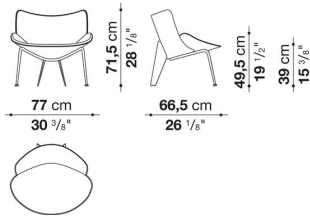

Small armchair cm 77, available in one colour

		B (ファブリック)	A (ファブリック)	E (ファブリック)	S (ファブリック)	L (ファブリック)	BETA (レザー)	ALFA GAMMA (レザー)	K (レザー)		
DM77	77ラウンジチェア	712,800	719,400	727,100	737,000	752,400	786,500	798,600	847,000		

DM77

N.B. / 注意事項

シートとバック：ホワイトシエル0020B、アンセラサイトシエル0016A、またはダブグレーシエル0028Tよりお選びください。
脚部：ブラック塗装01510、ビューター塗装0259V、またはブラッククローム塗装アルミニウム0170Mよりお選びください。

※レザーKランクは、KANU,KASIA,KOTOよりお選びください。