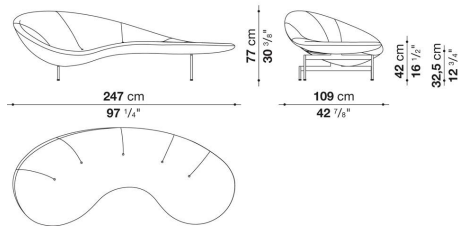

TECHNICAL SPECIFICATIONS / 技術情報 :

内部構造	塗装仕上鋼管及び成形鋼材
充填材	Bayfit®(バイエル社製)低温成形発泡ポリウレタン
サポートフレーム	鋼材
脚部先端	熱可塑性プラスチック
表面張地	ファブリック (推奨素材のみ)

Day bed cm 247, available in one colour

		L (ファブリック)	M (ファブリック)						
EM247S	デイベッド	1,567,500	1,614,800						

EM247S

N.B. / 注意事項

張地 : LORA、LEANDRO、MILOよりお選びください。
脚部 : ビューター塗装0259Vとなります。

* カバーリング仕様ではありません。