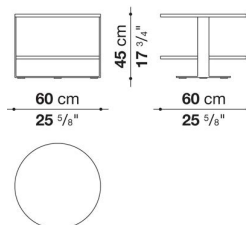

TER60B_2

N.B. / 注意事項

天板：サテン18色、オーク(ライト0374C、ブラック0381N、グレー0378G、スモーク0370F)、ブロンズダークミラーガラス0124R、マルキニアブラックマーブル0185P、マットカララホホワイトマーブル0890M、または、サハラノワールマーブル0940Sよりお選びください。
脚部：ブラック塗装スチール0150L、ブロンズニッケル塗装0174B、ビューター塗装0259V、クロームスチール0110M、またはブラッククロームスチール0178Cよりお選びください。