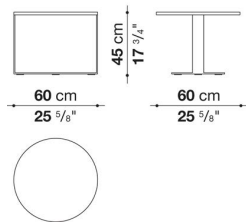

Small table cm φ60

		Satin	Oak	Smoked oak	Painted glass	Marquinia Black Marble	Carrara white marble	Sahara noir marble			
TER60B	60スモールテーブル (塗装仕上)	295,900	311,300	336,600	359,700	460,900	482,900	684,200			
TER60B_E	60スモールテーブル (ビューター仕上)	313,500	330,000	353,100	379,500	474,100	498,300	697,400			
TER60B_C	60スモールテーブル (クローム仕上)	424,600	440,000	463,100	489,500	583,000	610,500	810,700			
TER60B_CN	60スモールテーブル (ブラッククローム仕上)	441,100	456,500	480,700	507,100	597,300	627,000	827,200			

TER60B

N.B. / 注意事項

天板：サテン18色、オーク(ライト0374C、ブラック0381N、グレー0378G、スモーク0370F)、ブロンズダークミラーガラス0124R、マルキニアブラックマーブル0185P、マットカララホホワイトマーブル0890M、または、サハラノワールマーブル0940Sよりお選びください。
脚部：ブラック塗装スチール0150L、ブロンズニッケル塗装0174B、ビューター塗装0259V、クロームスチール0110M、またはブラッククロームスチール0178Cよりお選びください。

Small table cm φ60_2

		Satin	Oak	Smoked oak	Painted glass	Marquinia Black Marble	Carrara white marble	Sahara noir marble			
TER60B_2	60スモールテーブル (塗装仕上)	459,800	490,600	545,600	583,000	707,300	745,800	1,101,100			
TER60B_2E	60スモールテーブル (ビューター仕上)	480,700	511,500	564,300	602,800	722,700	761,200	1,116,500			
TER60B_2C	60スモールテーブル (クローム仕上)	588,500	619,300	673,200	711,700	828,300	871,200	1,223,200			
TER60B_2CN	60スモールテーブル (ブラッククローム仕上)	602,800	632,500	686,400	723,800	842,600	885,500	1,236,400