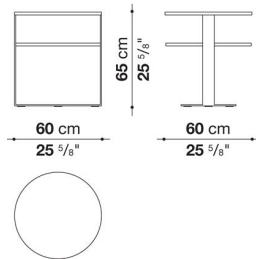

Small table cm φ60 (h.65cm)

		Satin	Oak	Smoked oak	Painted glass	Marquinia Black Marble	Carrara white marble	Sahara noir marble			
TER60A_2	60スモールテーブル (塗装仕上)	476,300	507,100	563,200	602,800	723,800	761,200	1,116,500			
TER60A_2E	60スモールテーブル (ビューター仕上)	490,600	523,600	579,700	618,200	737,000	775,500	1,130,800			
TER60A_2C	60スモールテーブル (クローム仕上)	618,200	650,100	706,200	745,800	861,300	905,300	1,254,000			
TER60A_2CN	60スモールテーブル (ブラッククローム仕上)	635,800	666,600	722,700	761,200	871,200	918,500	1,266,100			

TER60A_2

N.B. / 注意事項

天板：サテン18色、オーク(ライト0374C、ブラック0381N、グレー0378G、スモーク0370F)、ブロンズダークミラーガラス0124R、マルキニアブラックマーブル0185P、マットカララホワイトマーブル0890M、または、サハラ・ノワールマーブル0940Sよりお選びください。
脚部：ブラック塗装スチール0150L、ブロンズニッケル塗装0174B、ビューター塗装0259V、クロームスチール0110M、またはブラッククロームスチール0178Cよりお選びください。