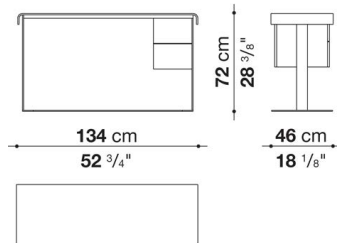

Writing-desk cm 134

		Thick leather (レザー)	Oak						
SE134_E	ライティングデスク (ビューター仕上)	1,738,000	1,498,200						
SE134_C	ライティングデスク (クローム仕上)	1,760,000	1,520,200						
SE134_CRN	ライティングデスク (ブラッククローム仕上)	1,811,700	1,571,900						

SE134

N.B. / 注意事項

脚部：ビューター塗装0259V、クロームスチール0110M、またはブラッククロームスチール0178Cよりお選びください。
天板とドロワー：オーク(ライト0374C、ブラック0381N、グレー0378G)、または厚革 (ミルクホワイト1121104、ナチュラル1121300、ブラック1121150、ダークブラウン1121350、ダブグレー1121280、アイボリー1121201) よりお選びください。

※天板に厚革をお選びの場合は、ドロワーフロントをオークよりお選びください。

Writing-desk cm 134

		Thick leather (レザー)	Oak						
SE134_EP	ライティングデスク ケーブルフラップ付 (ビューター仕上)	1,771,000	1,531,200						
SE134_CP	ライティングデスク ケーブルフラップ付き (クローム仕上)	1,790,800	1,552,100						
SE134_CRNP	ライティングデスク ケーブルフラップ付 (ブラッククローム仕上)	1,843,600	1,604,900