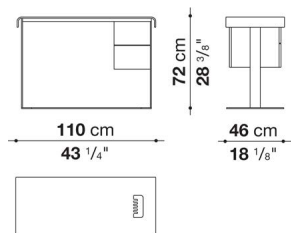

SE110_P

N.B. / 注意事項

脚部：ビューター塗装0259V、クロームスチール0110M、またはブラッククロームスチール0178Cよりお選びください。
天板とドロワー：オーク(ライト0374C、ブラック0381N、グレー0378G)、または厚革 (ミルクホワイト1121104、ナチュラル1121300、ブラック1121150、ダークブラウン1121350、ダブグレー1121280、アイボリー1121201)よりお選びください。

※天板に厚革をお選びの場合は、ドロワーフロントをオークよりお選びください。