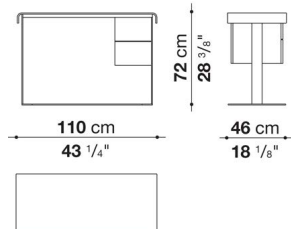

Writing-desk cm 110

		Thick leather (レザー)	Oak						
SE110_E	ライティングデスク (ビューター仕上)	1,652,200	1,413,500						
SE110_C	ライティングデスク (クローム仕上)	1,670,900	1,432,200						
SE110_CRN	ライティングデスク (ブラッククローム仕上)	1,706,100	1,468,500						

SE110

N.B. / 注意事項

脚部：ビューター塗装0259V、クロームスチール0110M、またはブラッククロームスチール0178Cよりお選びください。
天板とドロワー：オーク(ライト0374C、ブラック0381N、グレー0378G)、または厚革 (ミルクホワイト1121104、ナチュラル1121300、ブラック1121150、ダークブラウン1121350、ダブグレー1121280、アイボリー1121201)よりお選びください。

※天板に厚革をお選びの場合は、ドロワーフロントをオークよりお選びください。

Writing-desk cm 110

		Thick leather (レザー)	Oak						
SE110_EP	ライティングデスク ケーブルフラップ付 (ビューター仕上)	1,684,100	1,445,400						
SE110_CP	ライティングデスク ケーブルフラップ付き (クローム仕上)	1,703,900	1,465,200						
SE110_CRNP	ライティングデスク ケーブルフラップ付 (ブラッククローム仕上)	1,738,000	1,499,300