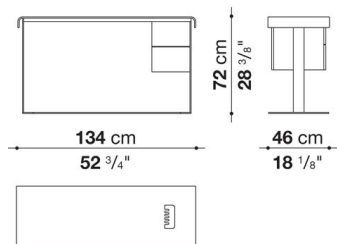

SE134_P

N.B. / 注意事項

脚部：ビューター塗装0259V、クロームスチール0110M、またはブラッククロームスチール0178Cよりお選びください。
天板とドロワー：オーク(ライト0374C、ブラック0381N、グレー0378G)、または厚革 (ミルクホワイト1121104、ナチュラル1121300、ブラック1121150、ダークブラウン1121350、ダブグレー1121280、アイボリー1121201) よりお選びください。

※天板に厚革をお選びの場合は、ドロワーフロントをオークよりお選びください。